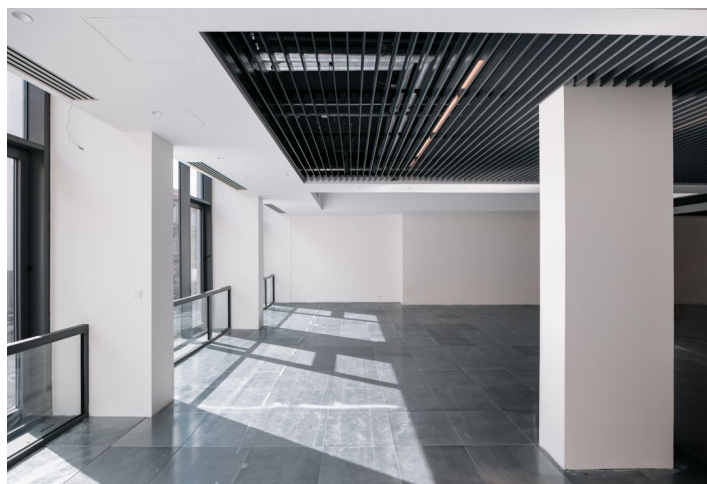

Kancelářské prostory

Praha 5, Smíchov, Holečkova

16.50 € / m² | 414 Kč / m²