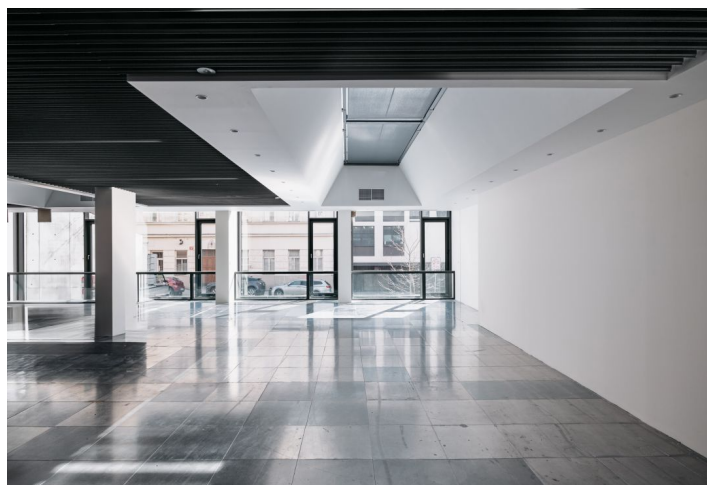

Kancelářské prostory

Praha 5, Smíchov, Holečkova

16.50 € / m² | 414 Kč / m²