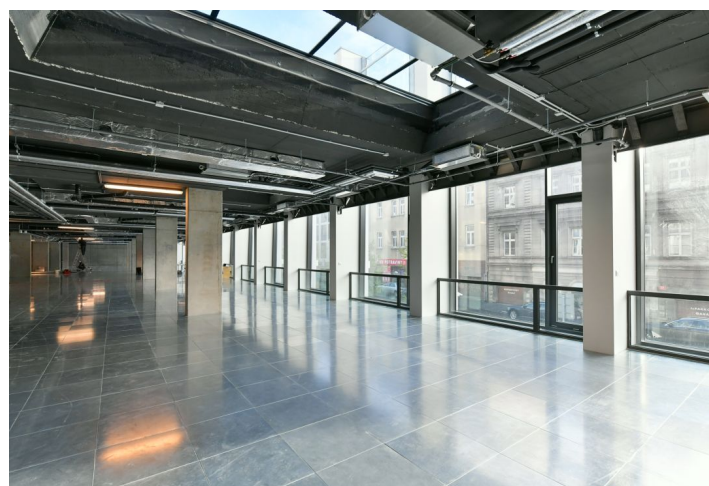

Kancelářské prostory

Pronajato

Praha 5, Smíchov, Holečkova