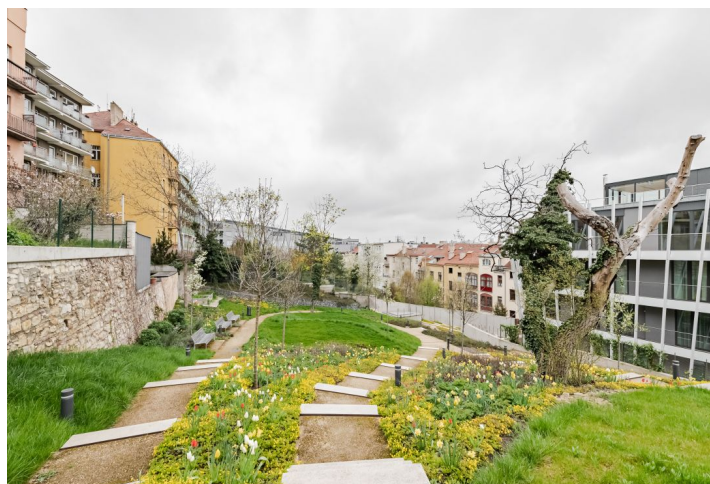

Kancelářské prostory

Praha 5, Smíchov, Holečkova

Pronajato

Poplatky za služby	150 Kč za m ² / měsíčně
Plocha k dispozici	408 m ²
Sklep	-
Parkování	200 EUR / ps / měsíc
PENB	B
Referenční číslo	102638

Pronájem kancelářských prostor v moderní multifunkční budově navržené renomovaným architektonickým studiem DaM. Jedinečná atmosféra rezidenční čtvrti je dána polohou v těsném sousedství historického centra města a topografií terénu. Projekt je umístěn na jižním petřínském svahu, což nabízí množství výhledů do okolní zástavby vil z 20. a 30. let 20. století, z horních pater pak nerušené výhledy na Prahu. Projekt nabízí ve třech podzemních a pěti nadzemních podlažích téměř 2 000 m² komerčních prostor, 30 bytů, 74 parkovacích míst, bazén, wellness, saunu a řadu skladových prostor. Součástí projektu je také 2000 m² rozlehlá upravená zahrada a velkorysý lobby s recepcí.

Lokalita:

Umístění projektu je výjimečné také svou dostupností autem i MHD a především svým zasazením do rozlehlé zahrady v blízkosti parku - Kinského zahrady. Výhodou je také pěší docházková vzdálenost k nákupnímu a zábavnímu centru Nový Smíchov.