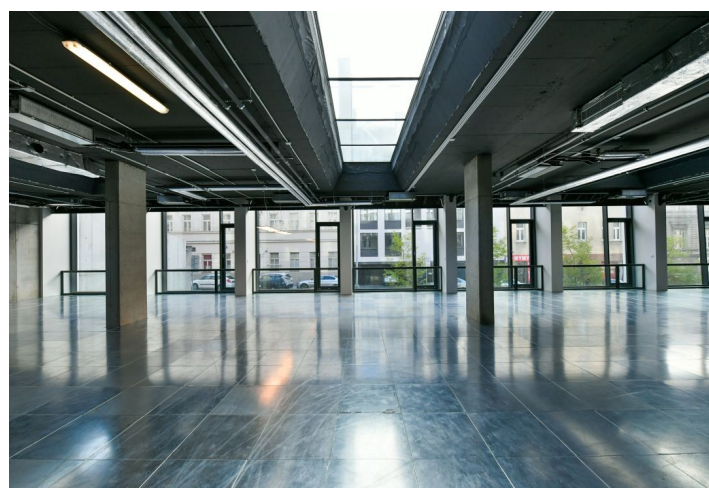

Kancelářské prostory

Pronajato

Praha 5, Smíchov, Holečkova