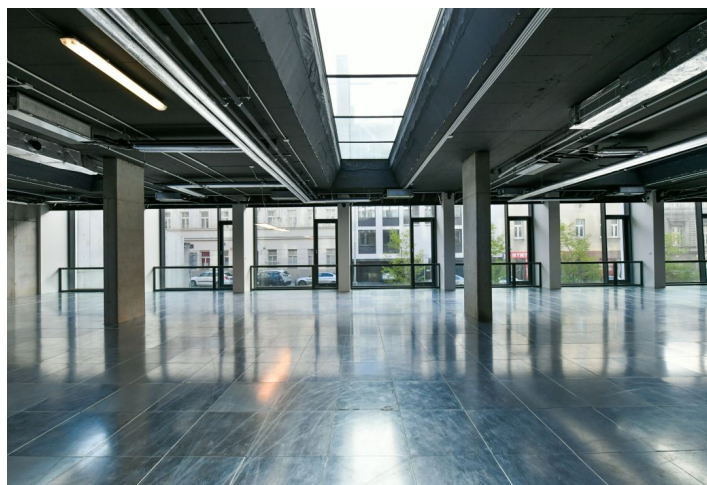

Kancelářské prostory

Praha 5, Smíchov, Holečkova

Pronajato

Poplatky za služby	150 Kč za m ² / měsíčně
Plocha k dispozici	408 m ²
Sklep	-
Parkování	200 EUR / ps / měsíc
PENB	B
Referenční číslo	102638

Pronájem kancelářských prostor v moderní multifunkční budově navržené renomovaným architektonickým studiem DaM. Jedinečná atmosféra rezidenční čtvrti je dána polohou v těsném sousedství historického centra města a topografií terénu. Projekt je umístěn na jižním petřínském svahu, což nabízí množství výhledů do okolní zástavby vil z 20. a 30. let 20. století, z horních pater pak nerušené výhledy na Prahu. Projekt nabízí ve třech podzemních a pěti nadzemních podlažích téměř 2 000 m² komerčních prostor, 30 bytů, 74 parkovacích míst, bazén, wellness, saunu a řadu skladových prostor. Součástí projektu je také 2000 m² rozlehlá upravená zahrada a velkorysý lobby s recepcí.

Vybavení a služby:

- Recepce
- Parkování
- Bazén, wellness, sauna
- Skladové prostory
- Zahrada
- Lobby
- 18 parkovacích míst
- Fitness pro individuální trénink

Nájemné a poplatky jsou uvedeny bez DPH. Nájemce neplatí provizi.