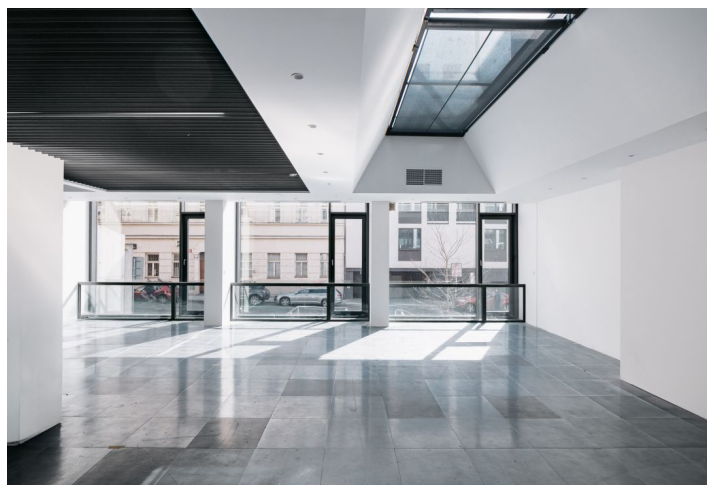

Kancelářské prostory

Pronajato

Praha 5, Smíchov, Holečkova