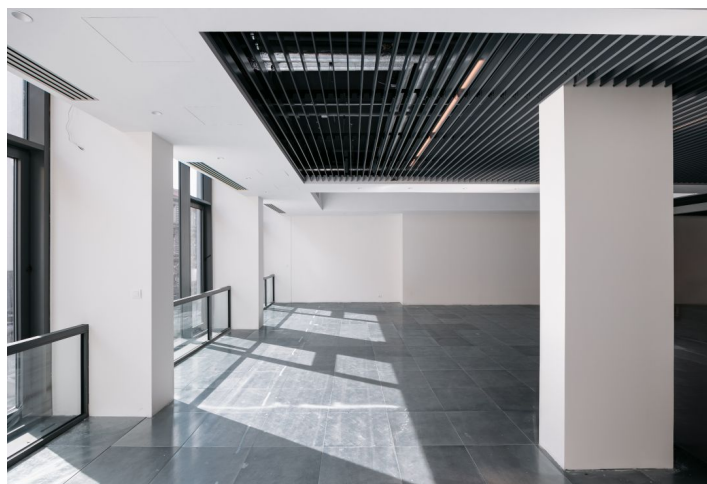

Kancelářské prostory

Pronajato

Praha 5, Smíchov, Holečkova