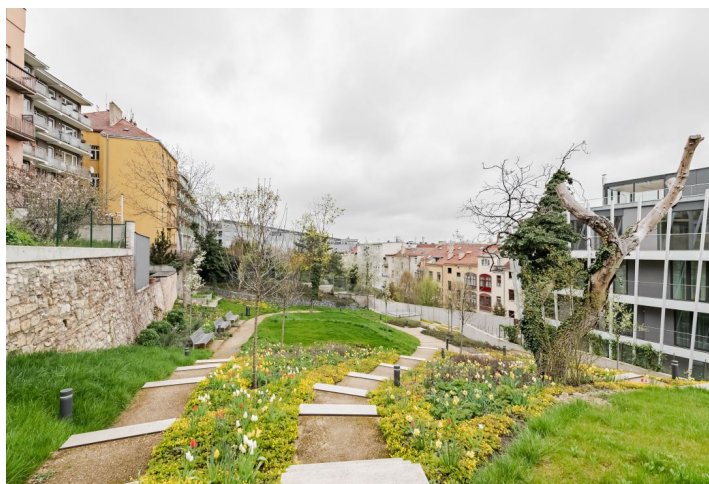

Kancelářské prostory

Praha 5, Smíchov, Holečkova

Pronajato