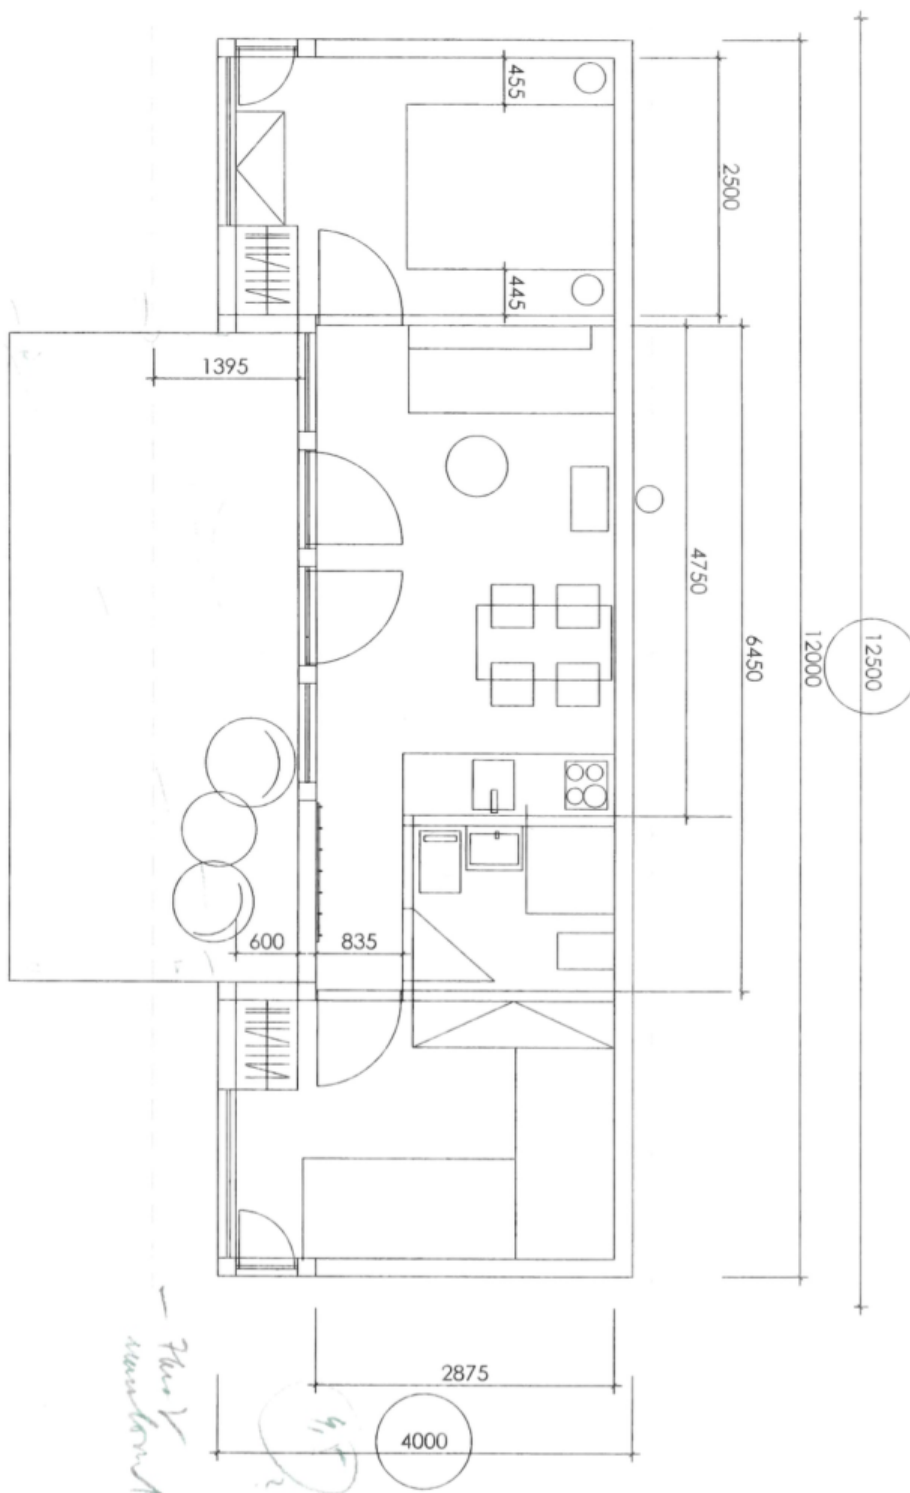

Pozemek

541 m², Kutná Hora, Vlastějovice

1 790 000 Kč | 71 046 €

Pozemek

541 m², Kutná Hora, Vlastějovice

1 790 000 Kč | 71 046 €

Cena za m ²	3 309 Kč
Celková plocha	541 m ²
Typ pozemku	Bydlení
Referenční číslo	102573

Rovinatý pozemek o velikosti 541 m² pro rekreační využití leží na pěkném místě s výhledy do zeleně u zátočiny horního toku Sázavy nedaleko Želivky. Lokalita poskytuje dokonalý klid, čistý vzduch, krásnou přírodu, historické památky i možnosti sportovní vyžití.

Celková plocha 541 m².

Pozemek

541 m², Kutná Hora, Vlastějovice

1790 000 Kč | 71 046 €