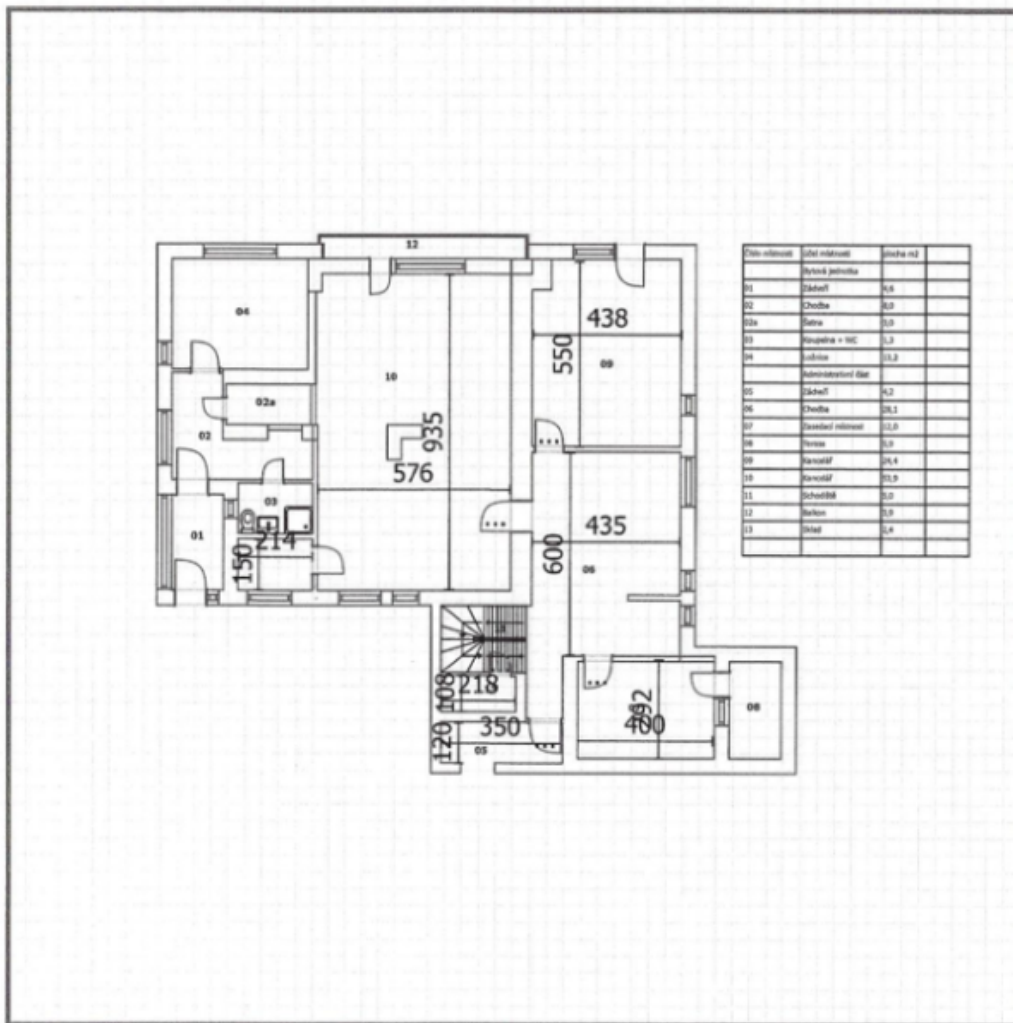

Číslo místnosti	Účel místnosti	Velikost m²
01	Účelová místnost	15,8
02	Chodba	10,0
03a	Stolna	10,0
03	Konferenční + WC	10,0
04	Účelová	10,0
05	Administrativní garáž	10,0
06	Chodba	10,0
07	Administrativní místnost	10,0
08	Technická	10,0
09	Konferenční	10,0
10	Konferenční	10,0
11	Chodba	10,0
12	Stolna	10,0
13	Účelová	10,0

550 cm; 1 : 213,27