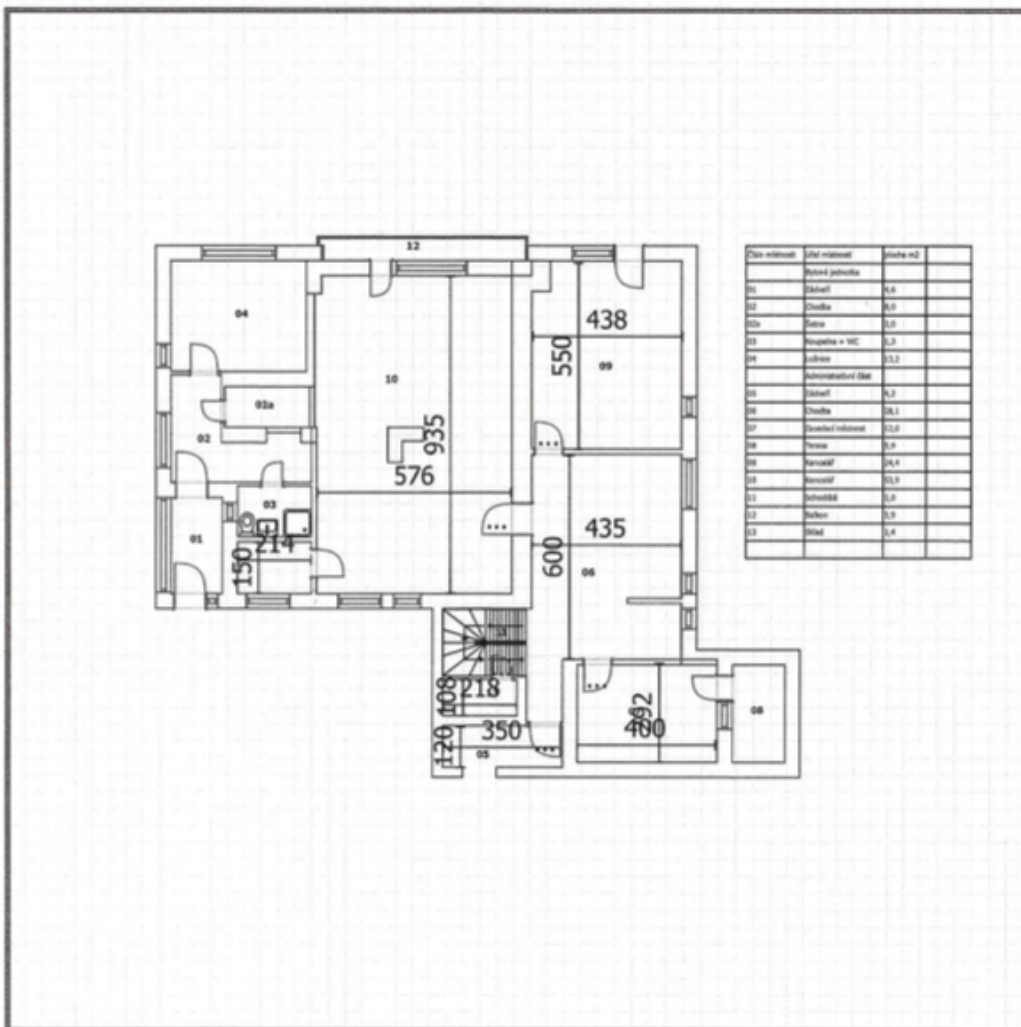

Nájemné a poplatky jsou uvedeny bez DPH. Nájemce neplatí provizi.

Číslo místnosti	Účel místnosti	Velikost m <sup>2</sup>
01	Účelová místnost	15,8
02	Chodba	10,0
03a	Stolna	10,0
03	Konferenční + WC	10,0
04	Účelová	10,0
05	Administrativní garáž	10,0
06	Chodba	10,0
07	Administrativní místnost	10,0
08	Technická	10,0
09	Konferenční	10,0
10	Konferenční	10,0
11	Chodba	10,0
12	Stolna	10,0
13	Účelová	10,0

550 cm; 1 : 213,27

Číslo místnosti	Účel místnosti	Velikost m <sup>2</sup>
01	Středí jednací	4,0
02	Chodba	6,0
03a	Práche	0,0
03	Práche + WC	0,3
04	Ložnice	0,2
	Administrativní ústředí	
05	Středí	4,3
06	Chodba	28,1
07	Občerstvení místnost	0,0
08	Techna	0,9
09	Konferenční	24,4
10	Konferenční	0,0
11	Občerstvení	0,0
12	Práche	0,0
13	Středí	0,4