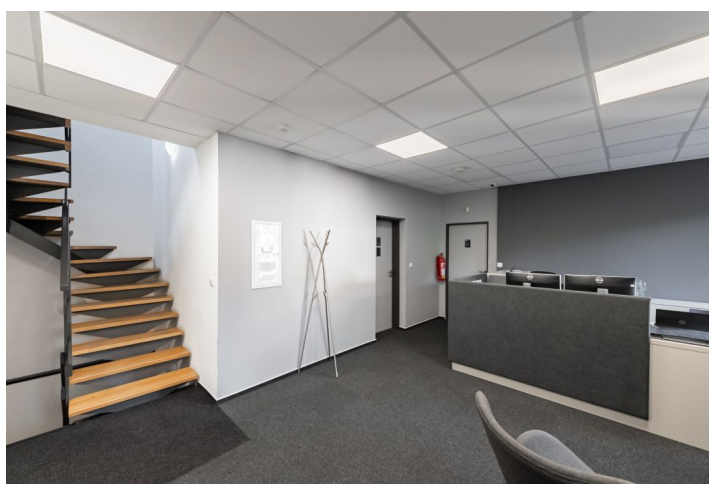

Kancelářské prostory

Praha 5, Hlubočepy, Nad pomníkem

13.57 € / m² | 341 Kč / m²