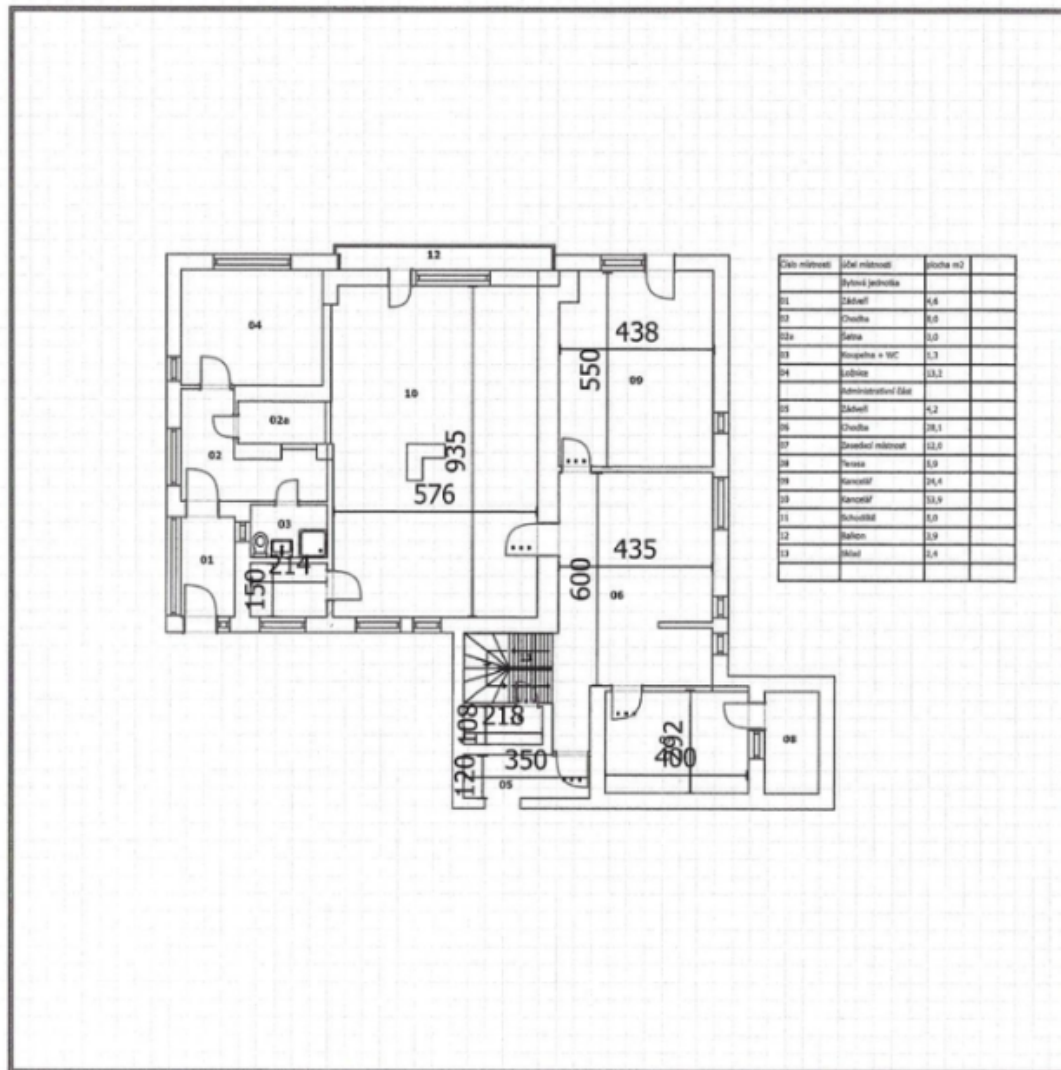

Nájemné a poplatky jsou uvedeny bez DPH. Nájemce neplatí provizi.

Číslo místnosti	Účel místnosti	Velikost m <sup>2</sup>
01	Účelová místnost	15,8
02	Chodba	10,0
03a	Stolna	10,0
03	Konferenční + WC	10,0
04	Účelová	10,0
05	Administrativní garáž	10,0
06	Chodba	10,0
07	Administrativní místnost	10,0
08	Technická	10,0
09	Konferenční	10,0
10	Konferenční	10,0
11	Chodba	10,0
12	Stolna	10,0
13	Účelová	10,0

550 cm; 1 : 213,27

Číslo místnosti	Účel místnosti	Velikost m <sup>2</sup>
01	Středí jednací	4,0
02	Chodba	6,0
03a	Práche	0,0
03	Práche + WC	0,3
04	Ložnice	0,2
	Administrativní ústředí	
05	Středí	4,3
06	Chodba	28,1
07	Občerstvení místnost	0,0
08	Techna	0,9
09	Konferenční	24,4
10	Konferenční	0,0
11	Občerstvení	0,0
12	Práche	0,0
13	Středí	0,4

550 cm; 1 : 213,27

550 cm; 1 : 213,27

550 cm; 1 : 213,27