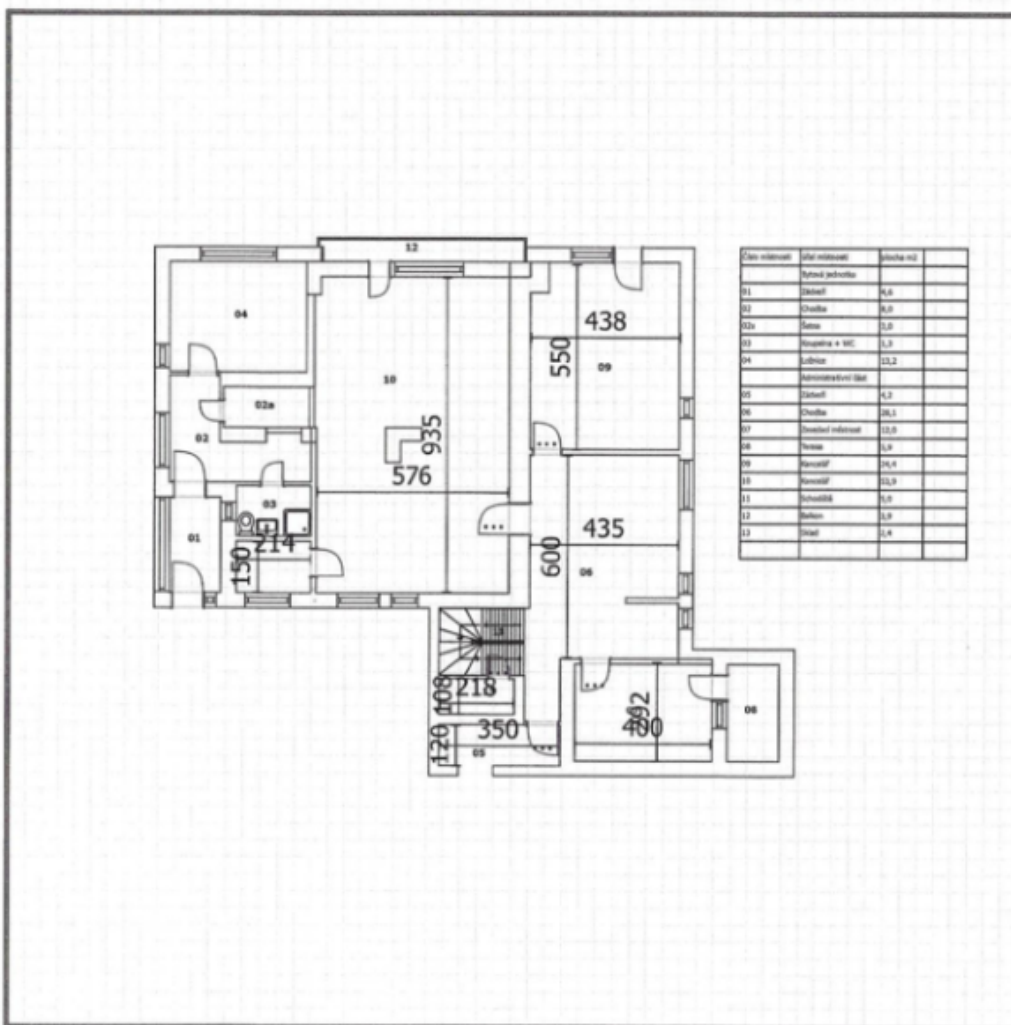

550 cm; 1 : 213,27

Číslo místnosti	Účel místnosti	Velikost m <sup>2</sup>
01	Středí jednací	4,0
02	Chodba	6,0
03a	Práche	0,0
03	Práche + WC	0,3
04	Ložnice	0,2
	Administrativní ústředí	
05	Středí	4,3
06	Chodba	28,1
07	Občerstvení místnost	0,0
08	Techna	0,9
09	Konferenční	24,4
10	Konferenční	0,0
11	Občerstvení	0,0
12	Práche	0,0
13	Středí	0,4

550 cm; 1 : 213,27

550 cm; 1 : 213,27

550 cm; 1 : 213,27