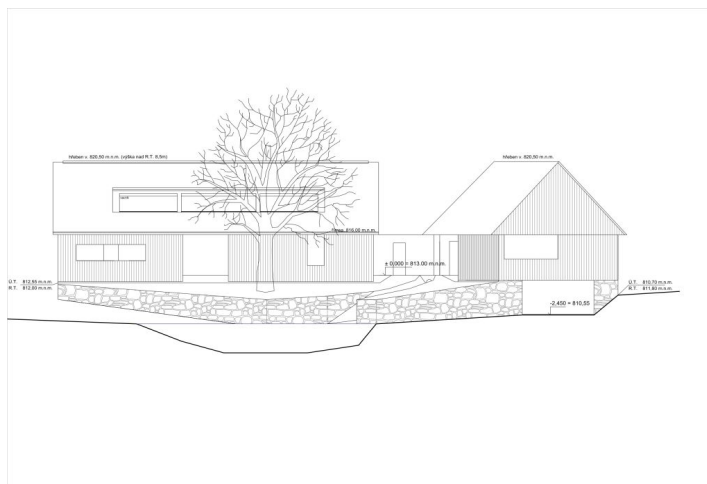

Rodinný dům 5+kk

279 m², Prachatice, Vlachovo Březí

Prodáno

Rodinný dům 5+kk

279 m², Prachatice, Vlachovo Březí

Prodáno

Pozemek	3 423 m ²
Parkování	Ano
Garáž	Ano
Sklep	-
Referenční číslo	102487

Rozlehlý pozemek s pěknými výhledy, projektem rodinného domu a platným stavebním povolením na krásném místě v Pošumaví, v malebné a dokonale klidné víscce Mojkov.

Na pozemku může vzniknout **dvoupodlažní rodinný dům 5+kk** se **stodolou/garáží**, projekt kterého vypracoval **renomovaný architekt**. V přízemí je naplánován otevřený obytný prostor, kuchyně, pracovna, ložnice se šatnou, koupelna, samostatná toaleta, technická místnost, předsíň. V podkroví mají vzniknout 2 pokoje, koupelna a komora. Na pozemku je již **elektrická přípojka** (sloupek) a hotový **zkolaudovaný vrt/studna**. V rámci stavebního povolení je schválený tříkomorový septik s pískovým filtrem.

Mírně svažité pozemek má **jihovýchodní orientaci se širokým výhledem do krajiny**. Tento výhled nebude v budoucnu ničím narušen, pod pozemkem je dle územního plánu pouze louka. K ploše vede příjezdová cesta a je vybudované parkoviště (obratišť) podle projektu.

Užitná plocha 279,2 m² (z toho stodola 98,8 m²), pozemek 3 423 m².

Rodinný dům 5+kk

279 m², Prachaticce, Vlachovo Březí

Prodáno

PRŮVODNÍ LIST		PRŮVODNÍ LIST	
Číslo	Popis	Číslo	Popis
1	1. pos. (1. patro)	1	1. pos. (1. patro)
2	2. pos. (2. patro)	2	2. pos. (2. patro)
3	3. pos. (3. patro)	3	3. pos. (3. patro)
4	4. pos. (4. patro)	4	4. pos. (4. patro)
5	5. pos. (5. patro)	5	5. pos. (5. patro)
6	6. pos. (6. patro)	6	6. pos. (6. patro)
7	7. pos. (7. patro)	7	7. pos. (7. patro)
8	8. pos. (8. patro)	8	8. pos. (8. patro)
9	9. pos. (9. patro)	9	9. pos. (9. patro)
10	10. pos. (10. patro)	10	10. pos. (10. patro)