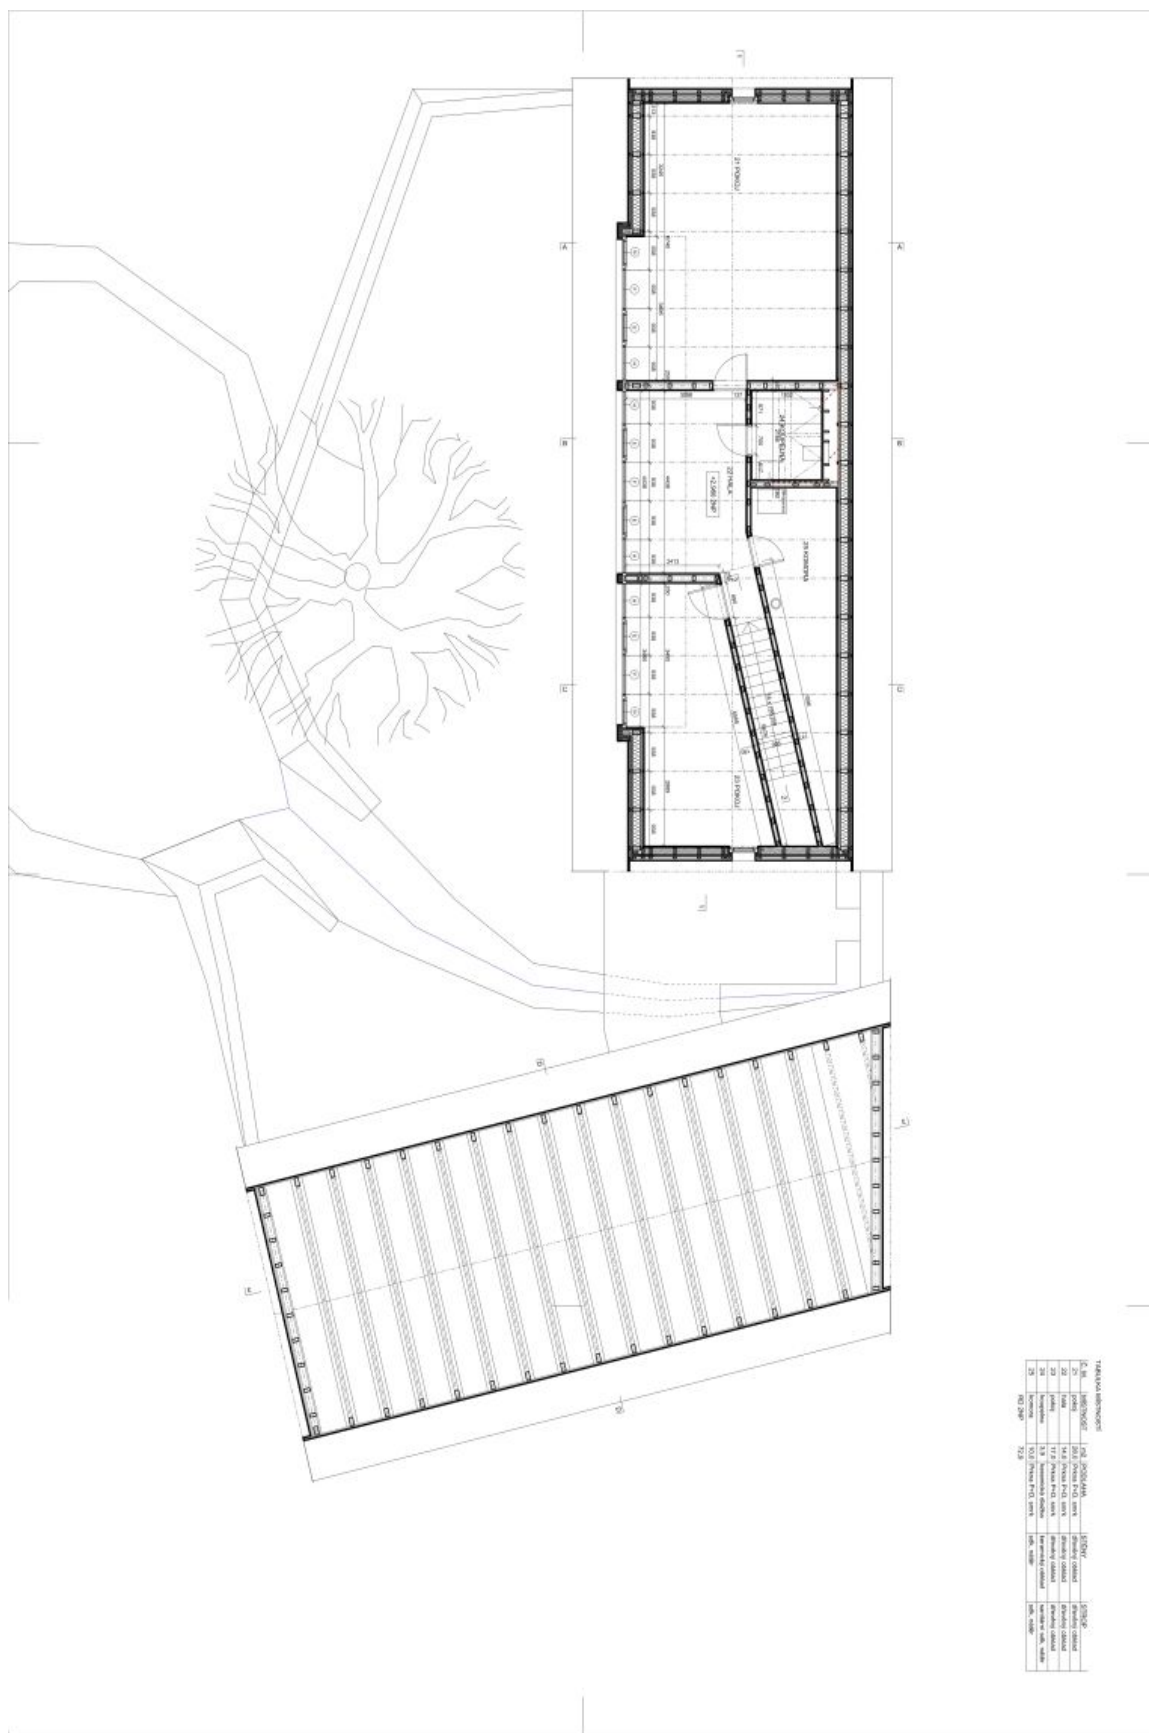

Rodinný dům 5+kk

279 m², Prachaticce, Vlachovo Březí

Prodáno