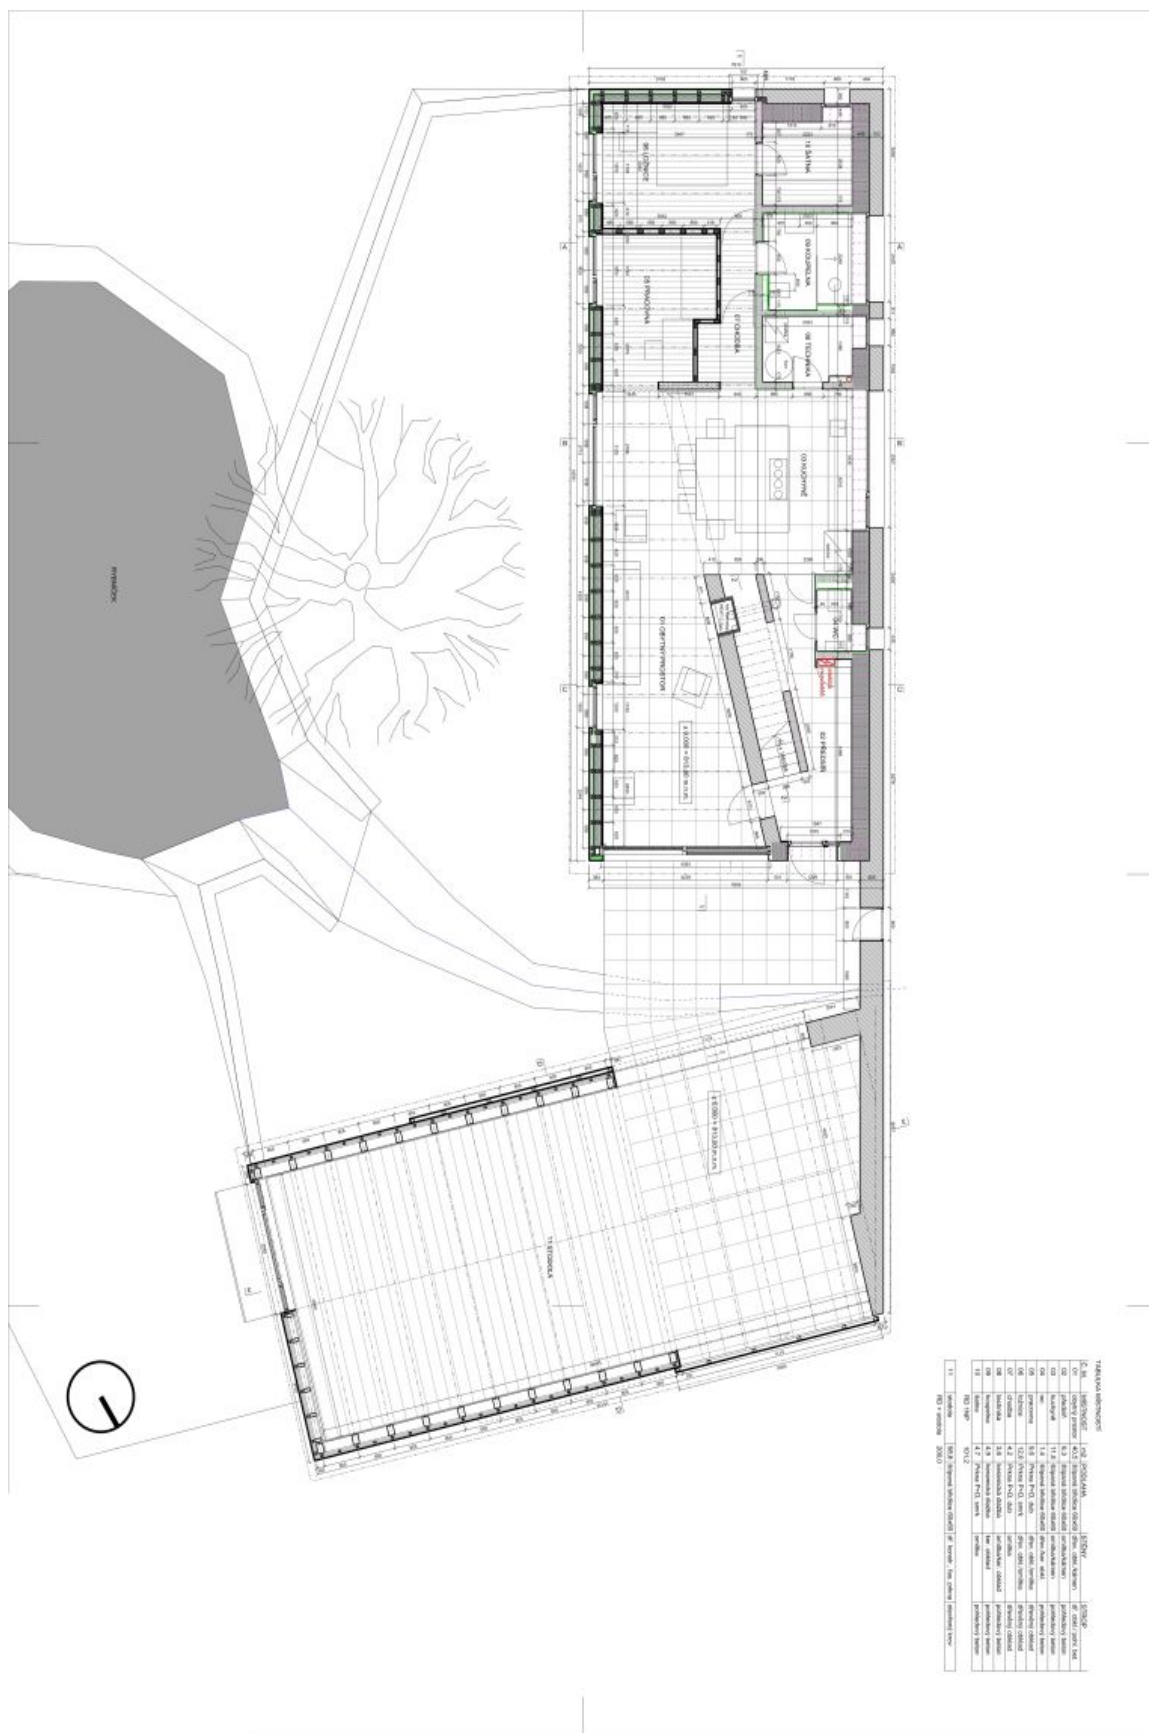

Rodinný dům 5+kk

279 m², Prachatice, Vlachovo Březí

Prodáno