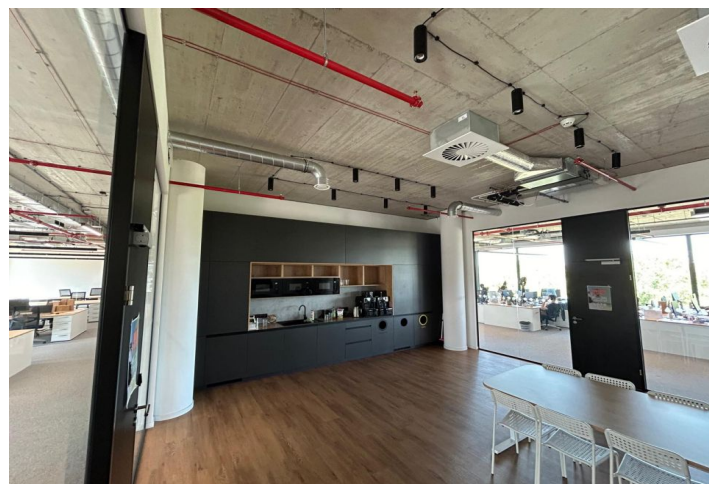

Kancelářské prostory

Praha 8, Praha 8, Rohanské nábřeží

17.50 € / m² | 440 Kč / m²