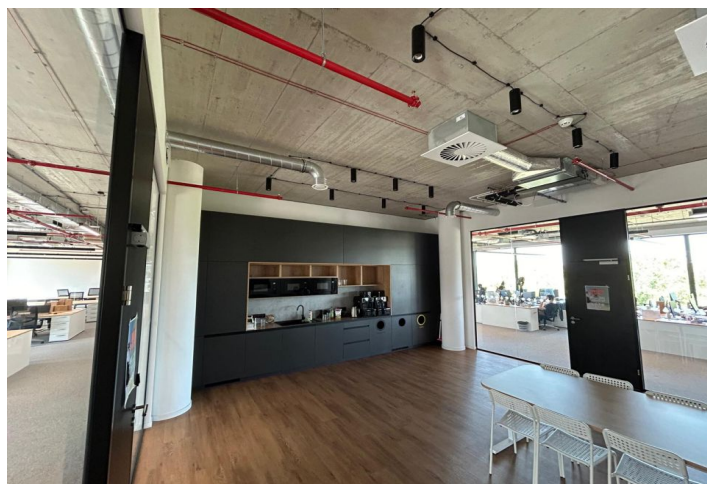

Kancelářské prostory

Praha 8, Praha 8, Rohanské nábřeží

17.50 € / m² | 441 Kč / m²