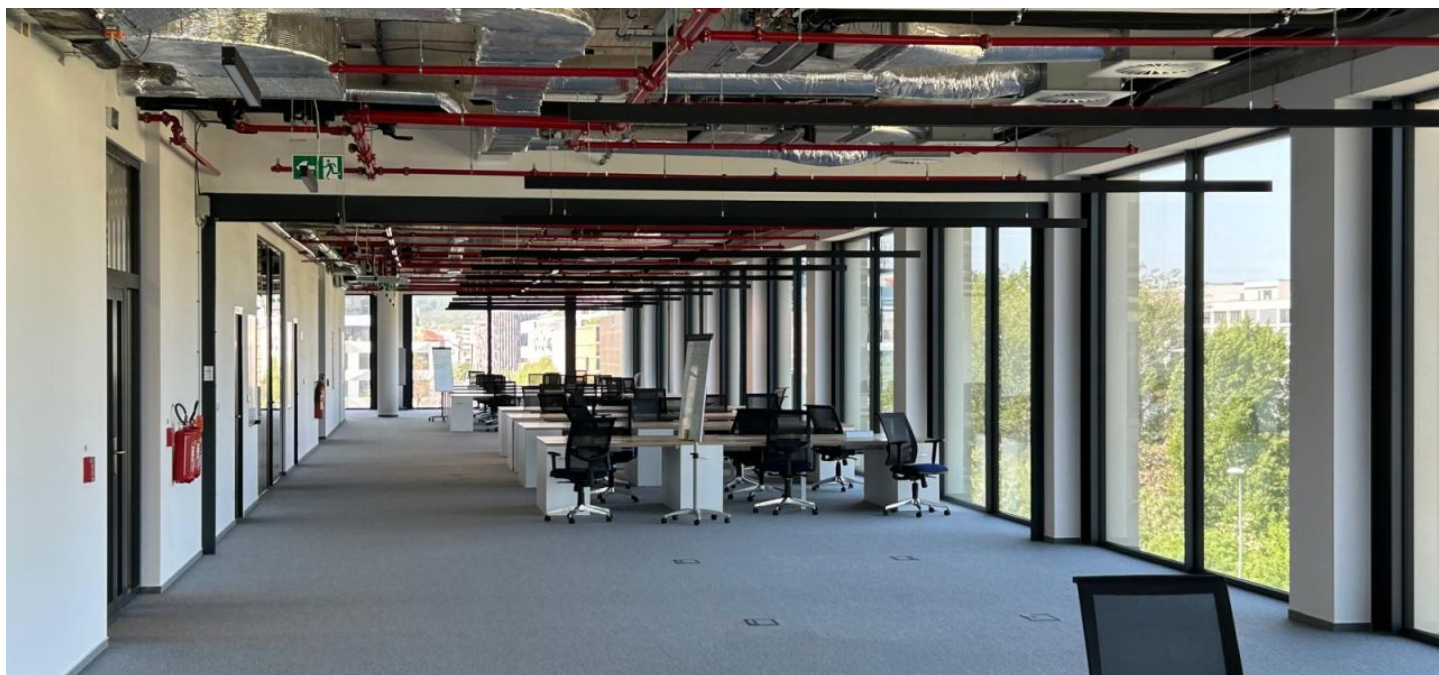

Kancelářské prostory

Praha 8, Praha 8, Rohanské nábřeží

17.50 € / m² | 440 Kč / m²