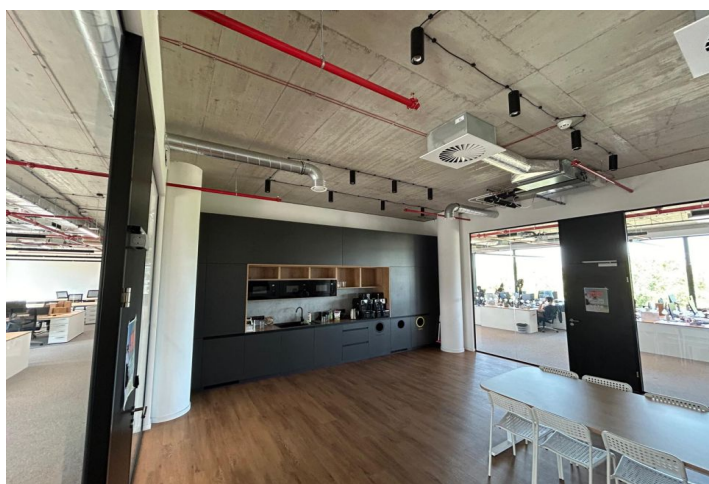

Kancelářské prostory

Praha 8, Praha 8, Rohanské nábřeží

17.50 € / m² | 440 Kč / m²