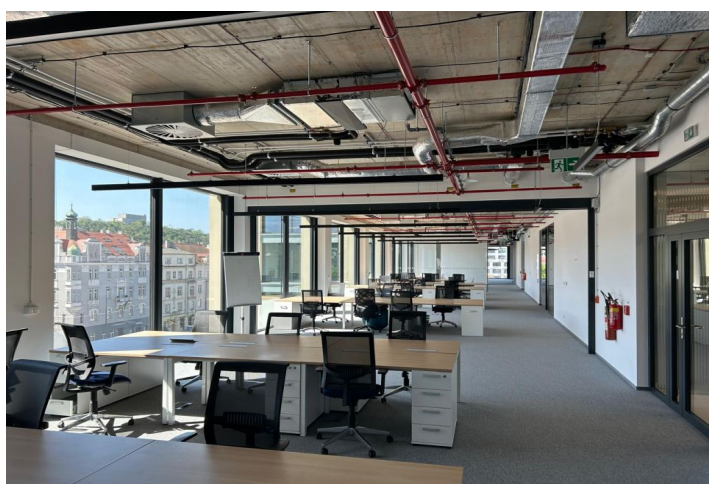

Kancelářské prostory

Praha 8, Praha 8, Rohanské nábřeží

17.50 € / m² | 440 Kč / m²