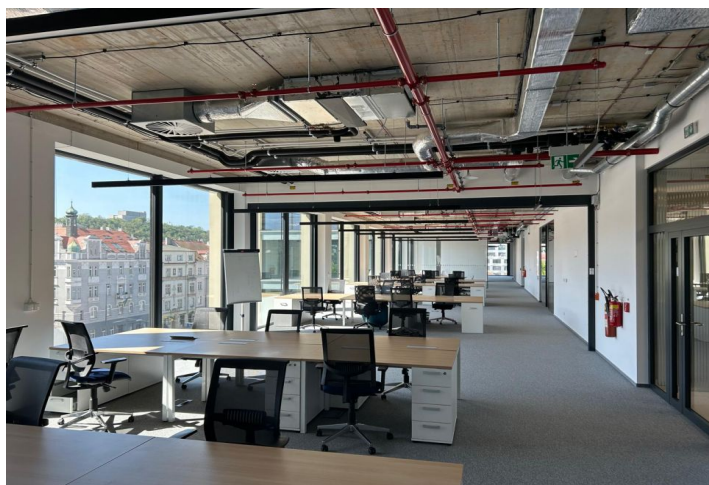

Kancelářské prostory

Praha 8, Praha 8, Rohanské nábřeží

17.50 € / m² | 440 Kč / m²