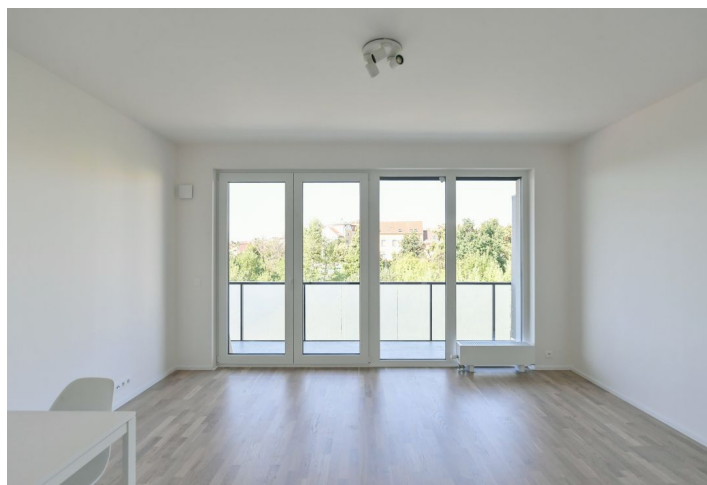

Byt 2+kk

58 m², Praha 8, Libeň, Na Libušáku

Pronajato

Byt 2+kk

58 m², Praha 8, Libeň, Na Libušáku

Pronajato

Celková plocha	65 m ²
Podlahová plocha*	58 m ²
Lodžie	8 m ²
Parkování	Garážové stání.
Garáž	Ano
Sklep	Ano
Poplatky za služby	Záloha na společné služby, topení, spotřebu vody a údržbu garáže: 4750 Kč měsíčně. Elektřina se hradí zvlášť.
PENB	B
Referenční číslo	102455
K dispozici od	01.09.2025

Nabízíme k pronájmu nezařízený byt s lodžii a výhledy do okolí, situovaný ve 3. patře nízkoenergetické novostavby s upraveným vnitroblokiem s dětským hřištěm a garážemi. Budova, která je součástí nového rezidenčního projektu KOTI Libeň, stojí v klidné lokalitě na svahu pod Pekařkou a přírodní památkou Prosecké skály, v místě plném zeleně, 5 minut od zastávky tramvají, 2 zastávky od stanice metra Invalidovna. V blízkém dosahu je k dispozici komplexní občanská vybavenost a služby, skvělá je i dopravní dostupnost.

Interiér bytu tvoří obývací pokoj s plně vybavenou kuchyní a přístupem do lodžie, ložnice s šatní skříní, koupelna (vana se sprchovou zástěnou, toaleta) a vstupní chodba s vestavěnou skříní.

Rekuperace, laminátové podlahy, dlažba, bezpečnostní vstupní dveře, centrální vytápění, myčka, indukční varná deska, **sklep**, kočárkárna, místnost pro mytí kol a psů. V ceně je zahrnuto **garážové stání**.