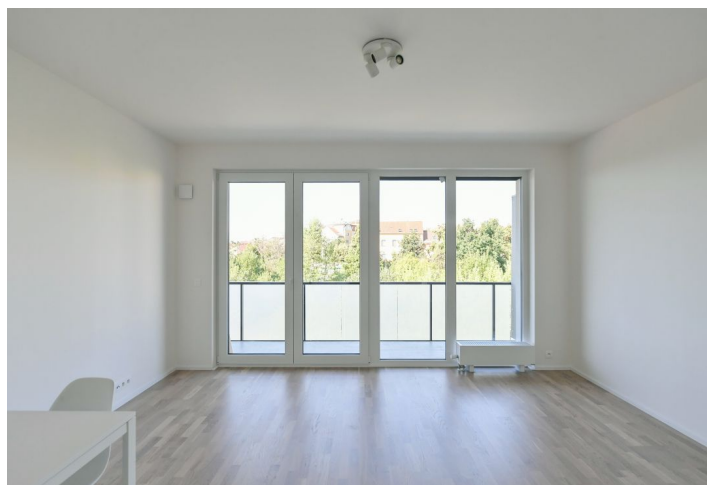

Byt 2+kk

58 m², Praha 8, Libeň, Na Libušáku

Pronajato

Byt 2+kk

58 m², Praha 8, Libeň, Na Libušáku

Pronajato

Celková plocha	65 m ²
Podlahová plocha*	58 m ²
Lodžie	8 m ²
Parkování	Garážové stání.
Garáž	Ano
Sklep	Ano
Poplatky za služby	Záloha na společné služby, topení, spotřebu vody a údržbu garáže: 4750 Kč měsíčně. Elektřina se hradí zvlášť.
PENB	B
Referenční číslo	102455
K dispozici od	01.09.2025

Nabízíme k pronájmu nezařízený byt s lodžii a výhledy do okolí, situovaný ve 3. patře nízkoenergetické novostavby s upraveným vnitroblokiem s dětským hřištěm a garážemi. Budova, která je součástí nového rezidenčního projektu KOTI Libeň, stojí v klidné lokalitě na svahu pod Pekařkou a přírodní památkou Prosecké skály, v místě plném zeleně, 5 minut od zastávky tramvaji, 2 zastávky od stanice metra Invalidovna. V blízkém dosahu je k dispozici komplexní občanská vybavenost a služby, skvělá je i dopravní dostupnost.

Interiér bytu tvoří obývací pokoj s plně vybavenou kuchyní a přístupem do lodžie, ložnice s šatní skříní, koupelna (vana se sprchovou zástěnou, toaleta) a vstupní chodba s vestavěnou skříní.

Rekuperace, laminátové podlahy, dlažba, bezpečnostní vstupní dveře, centrální vytápění, myčka, indukční varná deska, **sklep**, kočárkárna, místnost pro mytí kol a psů. V ceně je zahrnuto **garážové stání**.