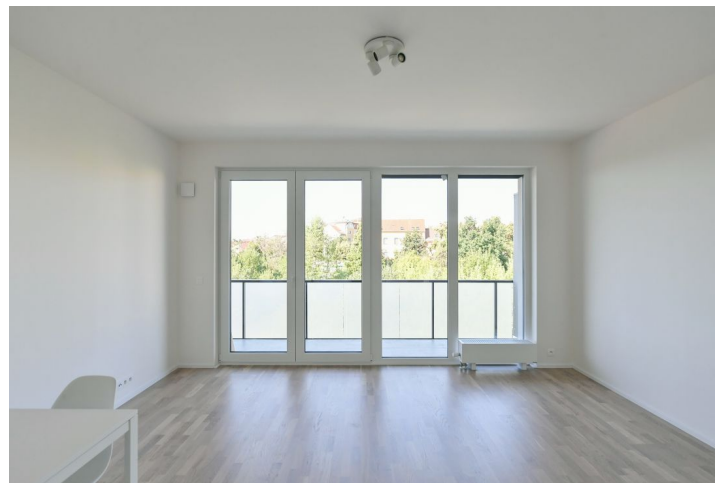

Byt 2+kk

58 m², Praha 8, Libeň, Na Libušáku

Pronajato

Byt 2+kk

58 m², Praha 8, Libeň, Na Libušáku

Pronajato

Celková plocha	65 m ²
Podlahová plocha*	58 m ²
Lodžie	8 m ²
Parkování	Garážové stání.
Garáž	Ano
Sklep	Ano
Poplatky za služby	Záloha na společné služby, topení, spotřebu vody a údržbu garáže: 4750 Kč měsíčně. Elektřina se hradí zvlášť.
PENB	B
Referenční číslo	102455
K dispozici od	01.09.2025

Nabízíme k pronájmu nezařízený byt s lodžii a výhledy do okolí, situovaný ve 3. patře nízkoenergetické novostavby s upraveným vnitroblokiem s dětským hřištěm a garážemi. Budova, která je součástí nového rezidenčního projektu KOTI Libeň, stojí v klidné lokalitě na svahu pod Pekařkou a přírodní památkou Prosecké skály, v místě plném zeleně, 5 minut od zastávky tramvají, 2 zastávky od stanice metra Invalidovna. V blízkém dosahu je k dispozici komplexní občanská vybavenost a služby, skvělá je i dopravní dostupnost.

Interiér bytu tvoří obývací pokoj s plně vybavenou kuchyní a přístupem do lodžie, ložnice s šatní skříní, koupelna (vana se sprchovou zástěnou, toaleta) a vstupní chodba s vestavěnou skříní.

Rekuperace, laminátové podlahy, dlažba, bezpečnostní vstupní dveře, centrální vytápění, myčka, indukční varná deska, **sklep**, kočárkárna, místnost pro mytí kol a psů. V ceně je zahrnuto **garážové stání**.