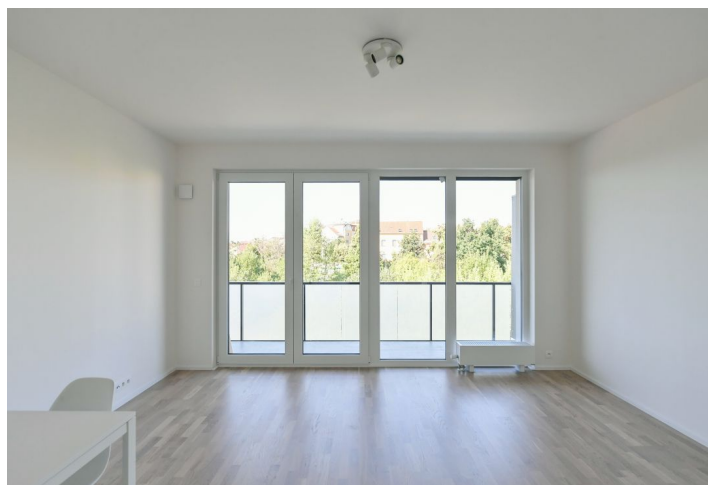

Byt 2+kk

58 m², Praha 8, Libeň, Na Libušáku

24 000 Kč | 950 €

**Byt 2+kk**58 m², Praha 8, Libeň, Na Libušáku**24 000 Kč | 950 €**

Celková plocha	65 m ²
Podlahová plocha*	58 m ²
Lodžie	8 m ²
Parkování	Garážové stání.
Garáž	Ano
Sklep	Ano
Poplatky za služby	Záloha na společné služby, topení, spotřebu vody a údržbu garáže: 4750 Kč měsíčně. Elektřina se hradí zvlášť.
PENB	B
Referenční číslo	102455
K dispozici od	20.08.2024

Nabízíme k pronájmu nezařízený byt s lodžii a výhledy do okolí, situovaný ve 3. patře nízkoenergetické novostavby s upraveným vnitroblokiem s dětským hřištěm a garážemi. Budova, která je součástí nového rezidenčního projektu KOTI Libeň, stojí v klidné lokalitě na svahu pod Pekařkou a přírodní památkou Prosecké skály, v místě plném zeleně, 5 minut od zastávky tramvají, 2 zastávky od stanice metra Invalidovna. V blízkém dosahu je k dispozici komplexní občanská vybavenost a služby, skvělá je i dopravní dostupnost.

Interiér bytu tvoří obývací pokoj s plně vybavenou kuchyní a přístupem do lodžie, ložnice s šatní skříní, koupelna (vana se sprchovou zástěnou, toaleta) a vstupní chodba s vestavěnou skříní.

Rekuperace, laminátové podlahy, dlažba, bezpečnostní vstupní dveře, centrální vytápění, myčka, indukční varná deska, **sklep**, kočárkárna, místnost pro mytí kol a psů. V ceně je zahrnuto **garážové stání**.