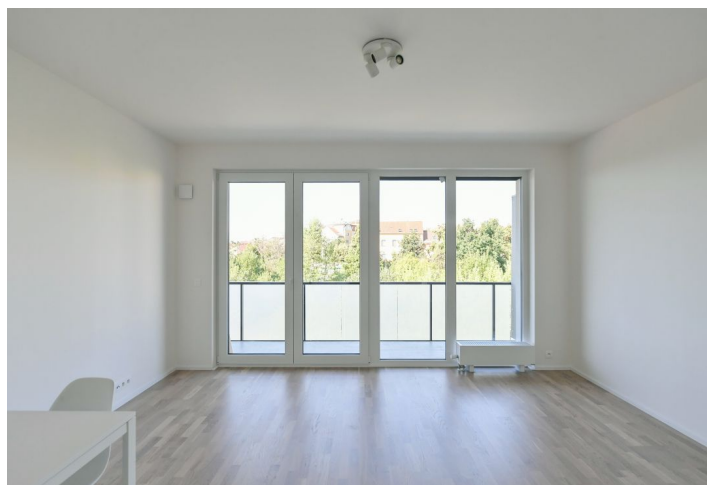

Byt 2+kk

58 m², Praha 8, Libeň, Na Libušáku

Pronajato

Byt 2+kk

58 m², Praha 8, Libeň, Na Libušáku

Pronajato

Celková plocha	65 m ²
Podlahová plocha*	58 m ²
Lodžie	8 m ²
Parkování	Garážové stání.
Garáž	Ano
Sklep	Ano
Poplatky za služby	Záloha na společné služby, topení, spotřebu vody a údržbu garáže: 4750 Kč měsíčně. Elektřina se hradí zvlášť.
PENB	B
Referenční číslo	102455
K dispozici od	01.09.2025

Nabízíme k pronájmu nezařízený byt s lodžii a výhledy do okolí, situovaný ve 3. patře nízkoenergetické novostavby s upraveným vnitroblokem s dětským hřištěm a garáží. Budova, která je součástí nového rezidenčního projektu KOTI Libeň, stojí v klidné lokalitě na svahu pod Pekařkou a přírodní památkou Prosecké skály, v místě plném zeleně, 5 minut od zastávky tramvají, 2 zastávky od stanice metra Invalidovna. V blízkém dosahu je k dispozici komplexní občanská vybavenost a služby, skvělá je i dopravní dostupnost.

Interiér bytu tvoří obývací pokoj s plně vybavenou kuchyní a přístupem do lodžie, ložnice s šatní skříní, koupelna (vana se sprchovou zástěnou, toaleta) a vstupní chodba s vestavěnou skříní.

Rekuperace, laminátové podlahy, dlažba, bezpečnostní vstupní dveře, centrální vytápění, myčka, indukční varná deska, **sklep**, kočárkárna, místnost pro mytí kol a psů. V ceně je zahrnuto **garážové stání**.