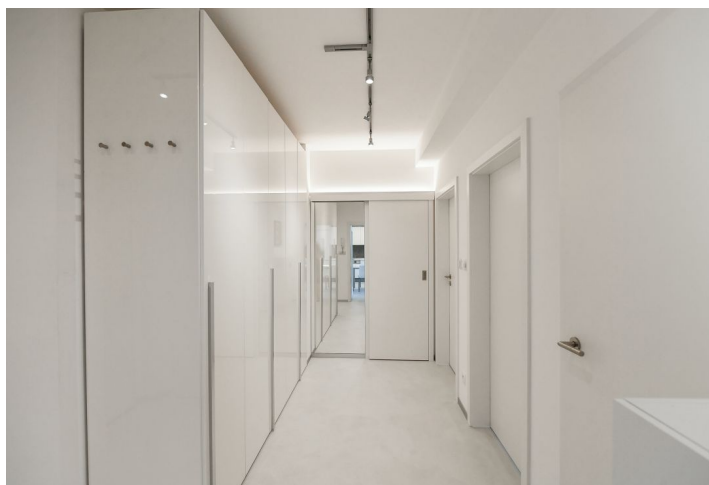

Byt 3+kk

72.6 m², Praha 4, Modřany, Zlochova

Prodáno