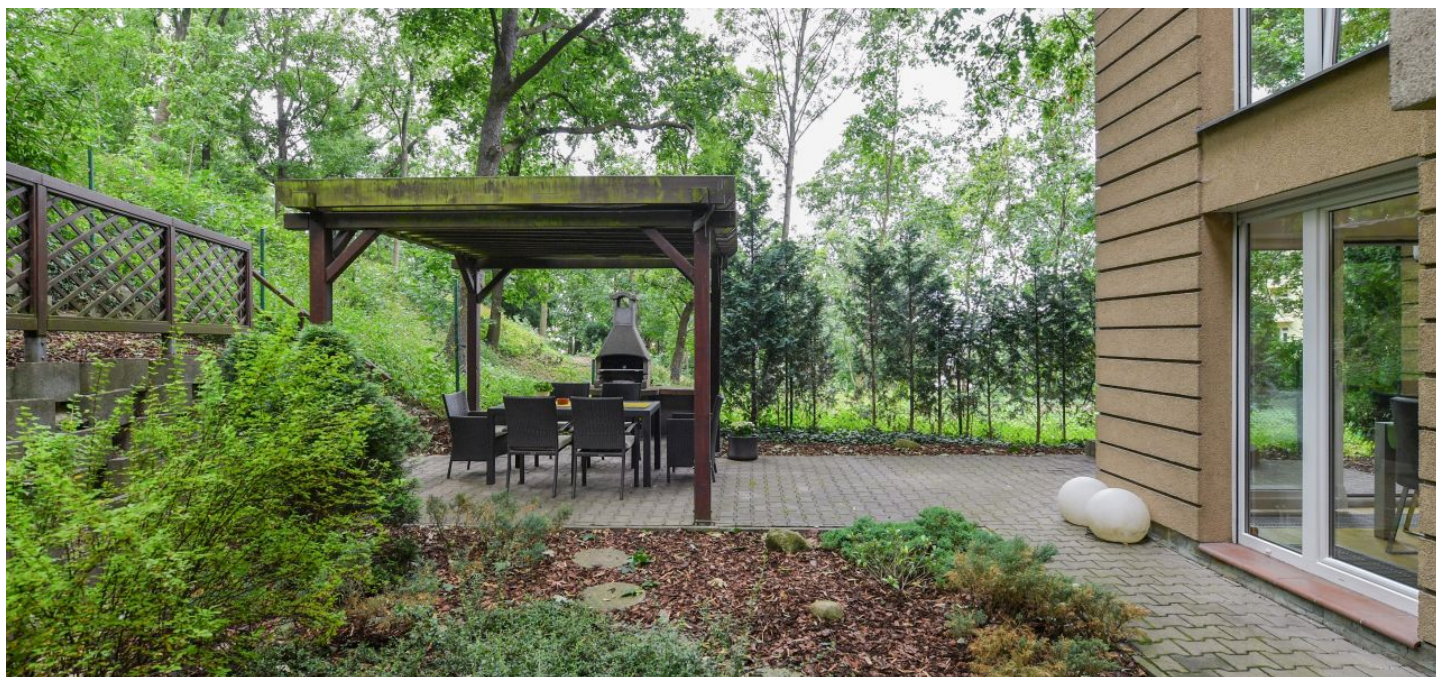

Byt 4+kk

127 m², Praha 2, Vinohrady, Koperníkova

Prodáno