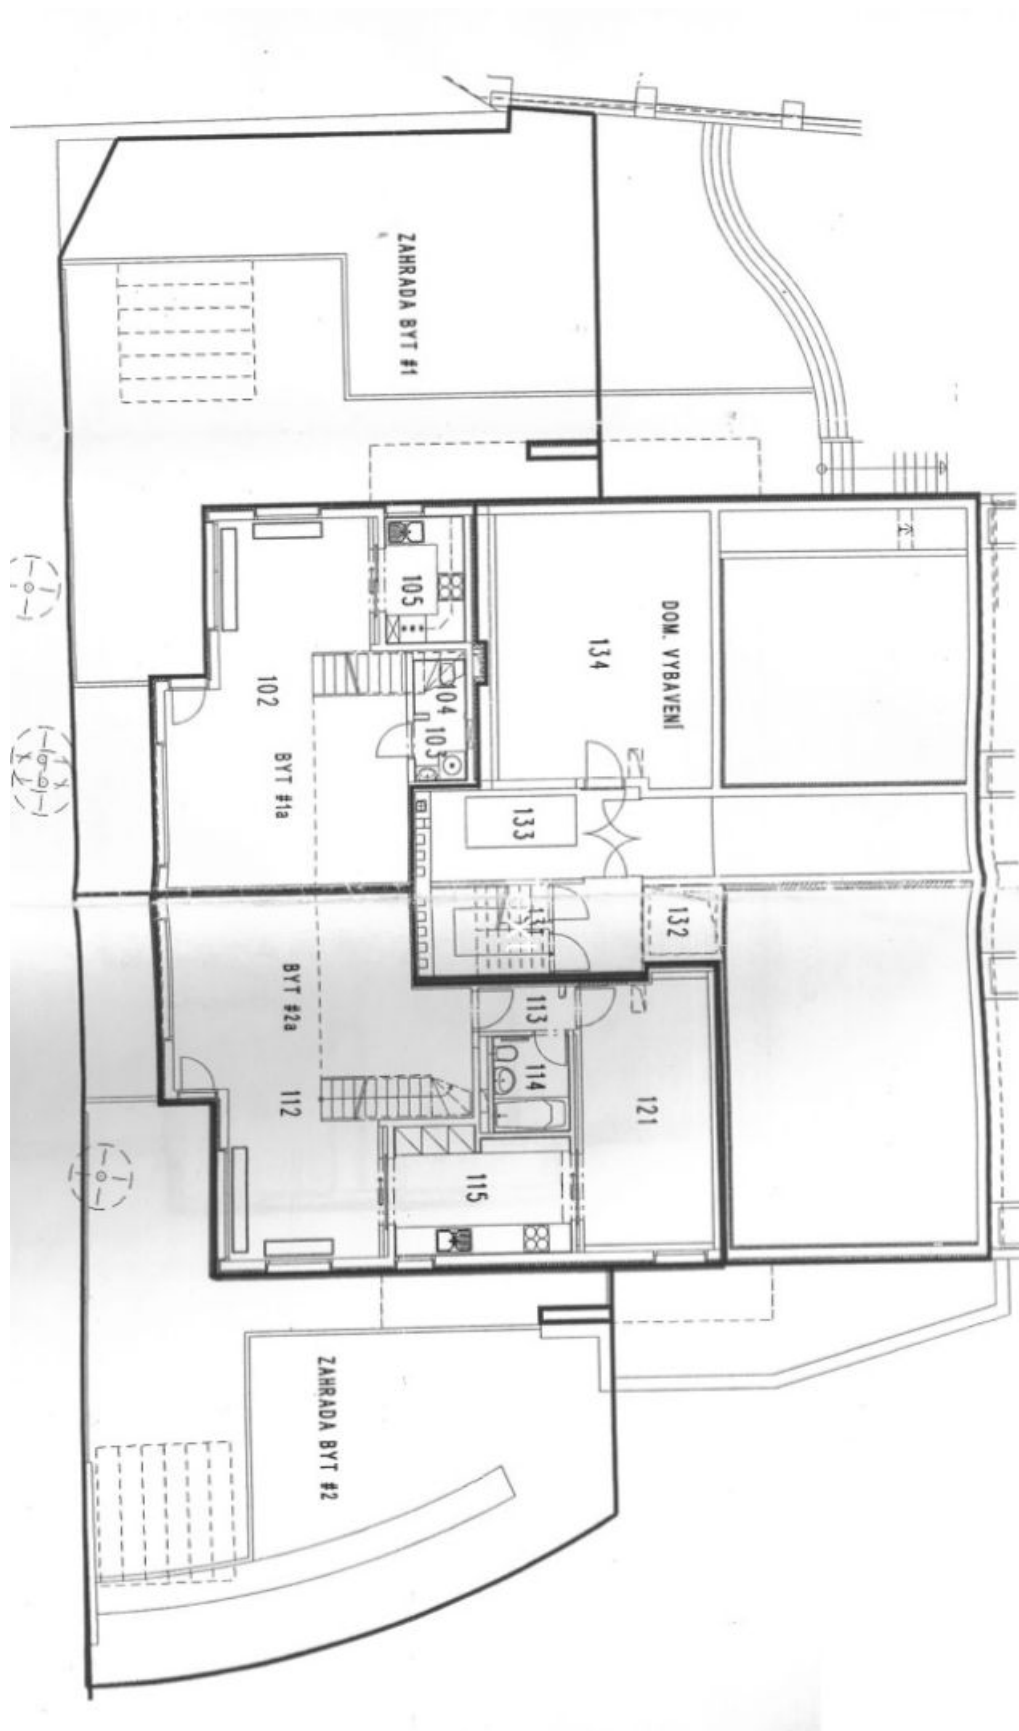

Ve vstupní úrovni (1. PP) jsou 2 ložnice, koupelna a galerie, schodiště dolů vede do vzdušného obývacího pokoje a jídelny. Z tohoto obytného prostoru s **dvojitou výškou stropu** vedou **francouzská okna do zahrady**, dále je zde kuchyně a ložnice s en-suite koupelnou.

Podlahová plocha 127 m², zahrada 140 m².

* Výměra jednotky dle bytového zákona. Plocha je tvořena součtem vnitřní výměry všech místností.

Byt 4+kk

127 m², Praha 2, Vinohrady, Koperníkova

Prodáno

Byt 4+kk

127 m², Praha 2, Vinohrady, Koperníkova