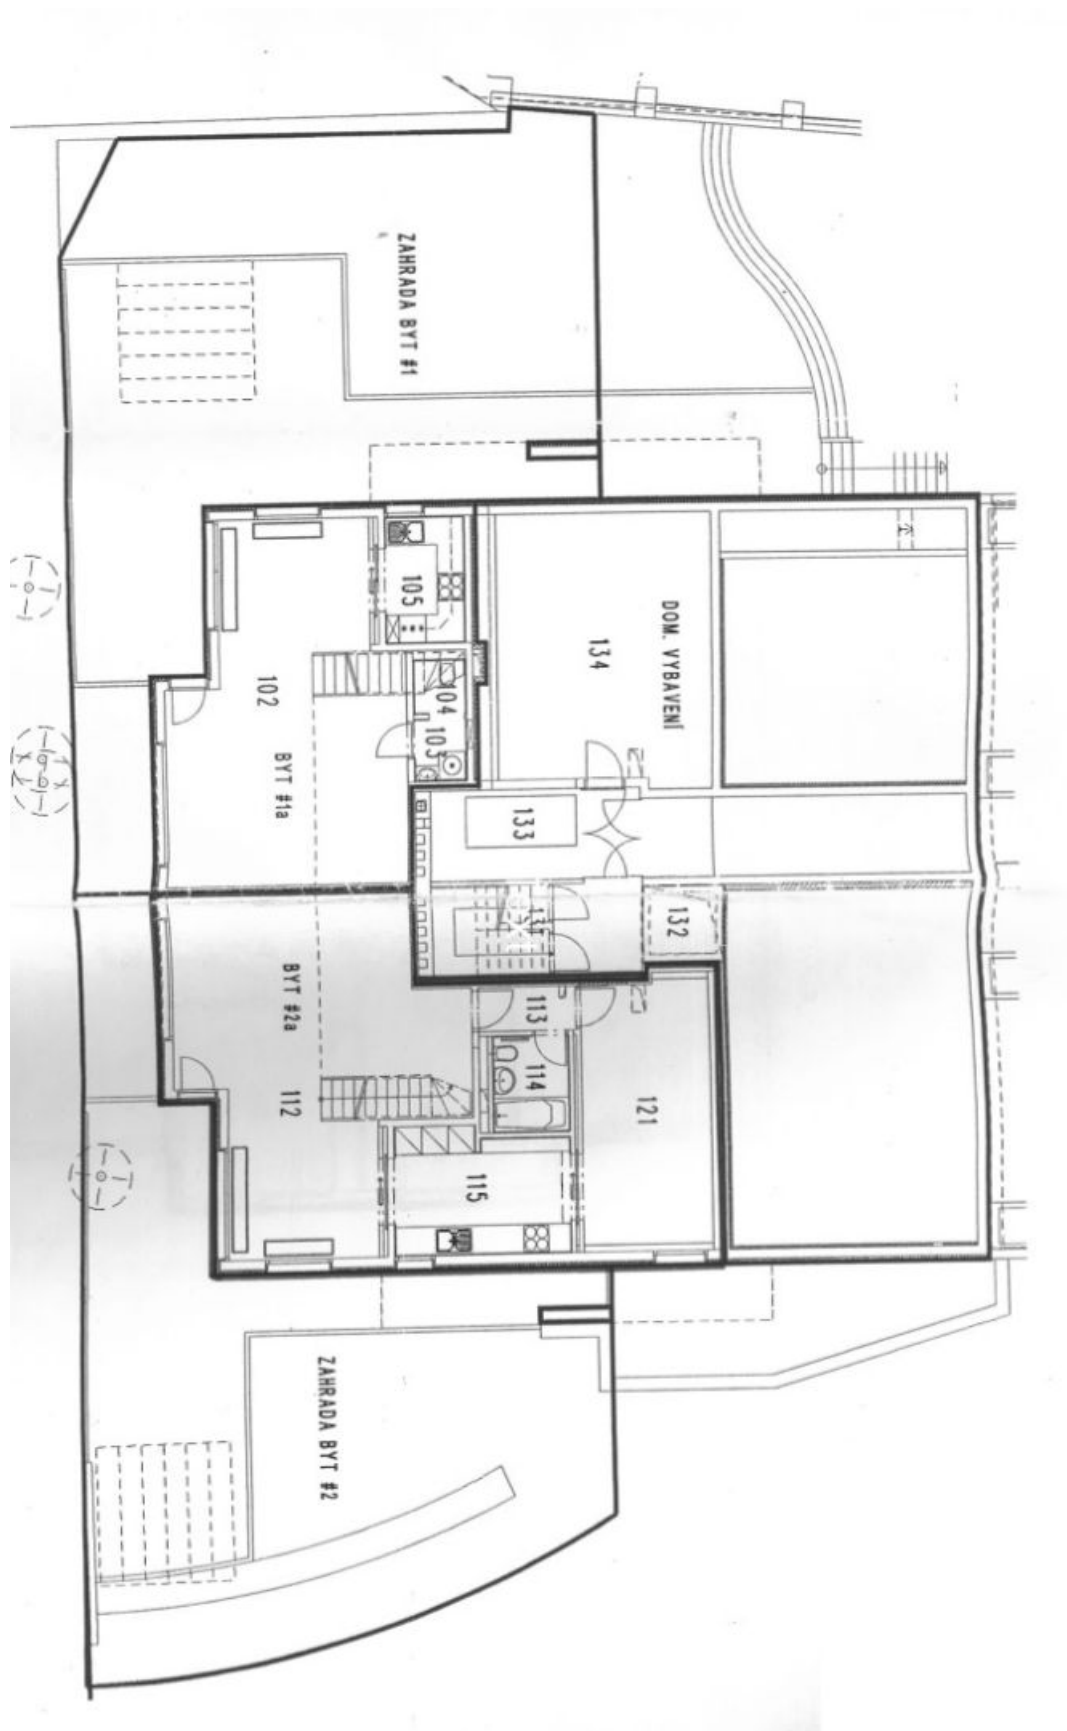

Ve vstupní úrovni (1. PP) jsou 2 ložnice, koupelna a galerie, schodiště dolů vede do vzdušného obývacího pokoje a jídelny. Z tohoto obytného prostoru s **dvojitou výškou stropu** vedou **francouzská okna do zahrady**, dále je zde kuchyně a ložnice s en-suite koupelnou.

Podlahová plocha 127 m², zahrada 140 m².

* Výměra jednotky dle bytového zákona. Plocha je tvořena součtem vnitřní výměry všech místností.

Byt 4+kk

127 m², Praha 2, Vinohrady, Koperníkova

Prodáno

Byt 4+kk

127 m², Praha 2, Vinohrady, Koperníkova