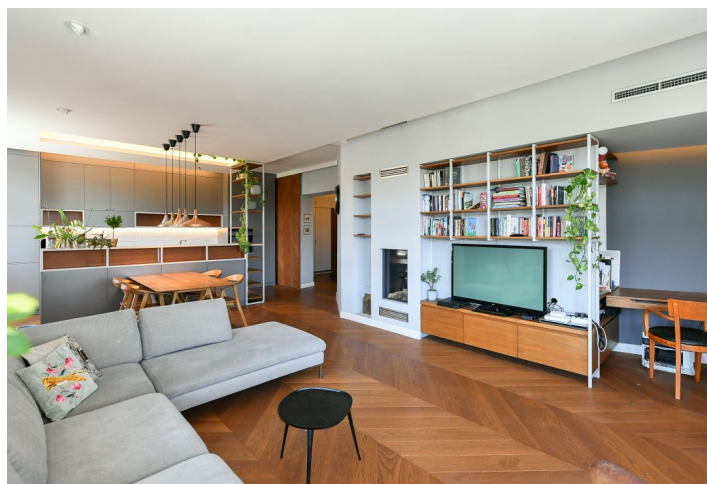

Byt 4+kk

145.5 m², Praha 6, Dejvice, Eliášova

Pronajato