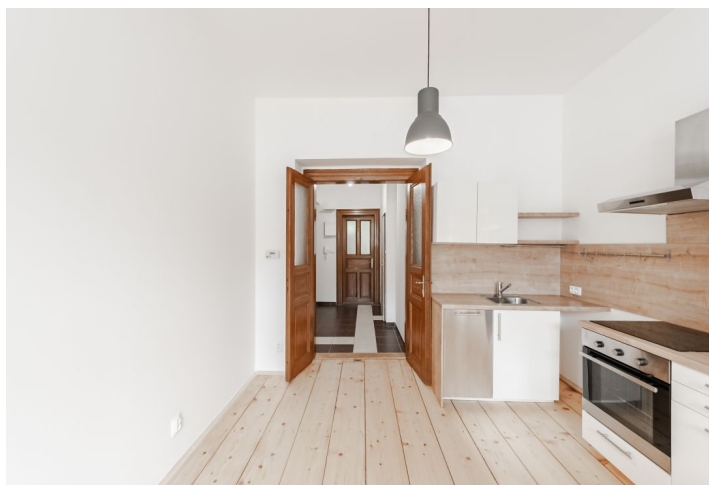

Byt 2+kk

47.32 m², Praha 4, Nusle, Bělehradská

Pronajato