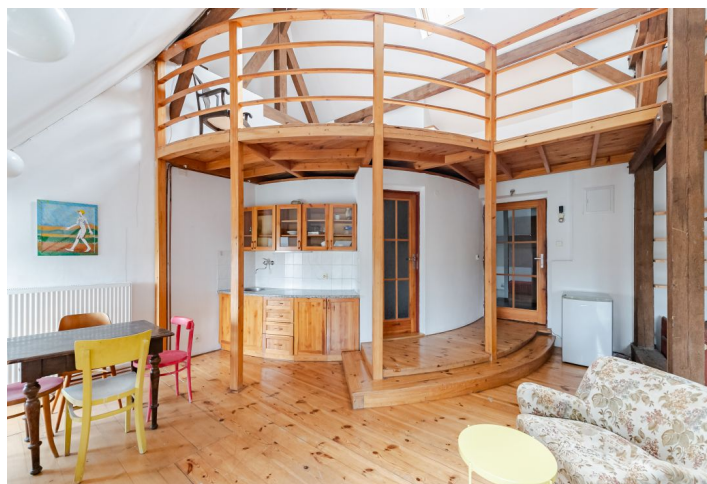

Byt 1+kk

63 m², Praha 1, Josefov, Široká

Pronajato