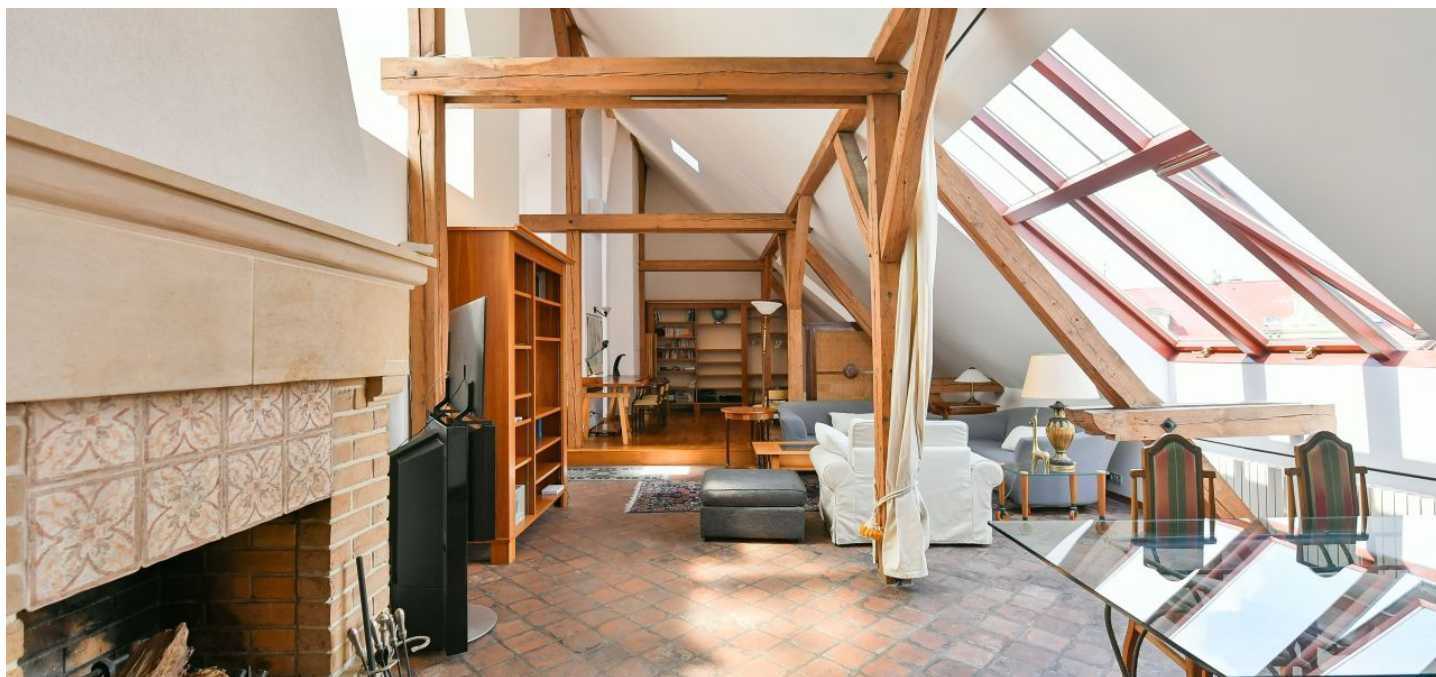

Byt 1+kk

169 m², Praha 1, Staré Město, Havelská

Pronajato