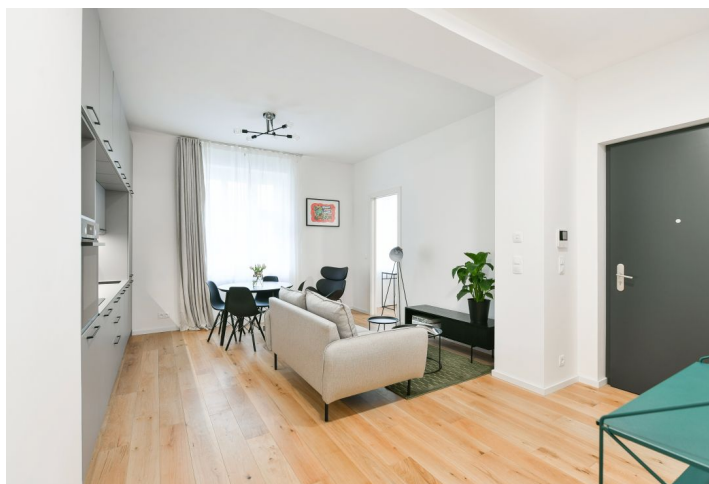

Byt 2+kk

46.45 m², Praha 6, Dejvice, Mydlářka

Pronajato