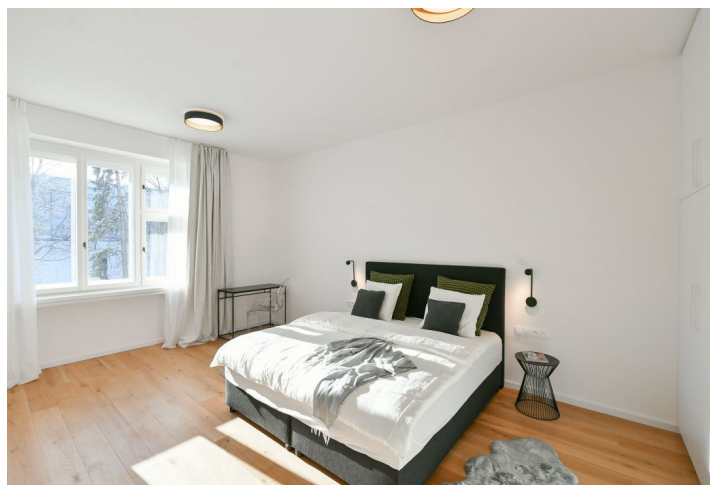

Byt 2+kk

64.25 m², Praha 6, Dejvice, Mydlářka

Pronajato