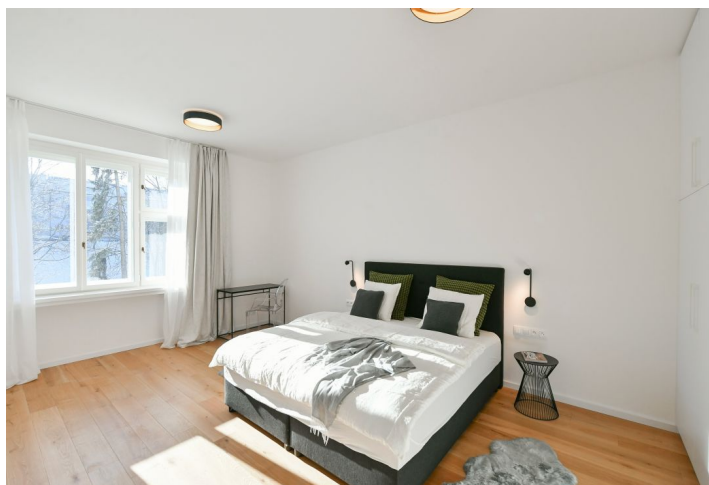

Byt 2+kk

64.25 m², Praha 6, Dejvice, Mydlářka

Pronajato