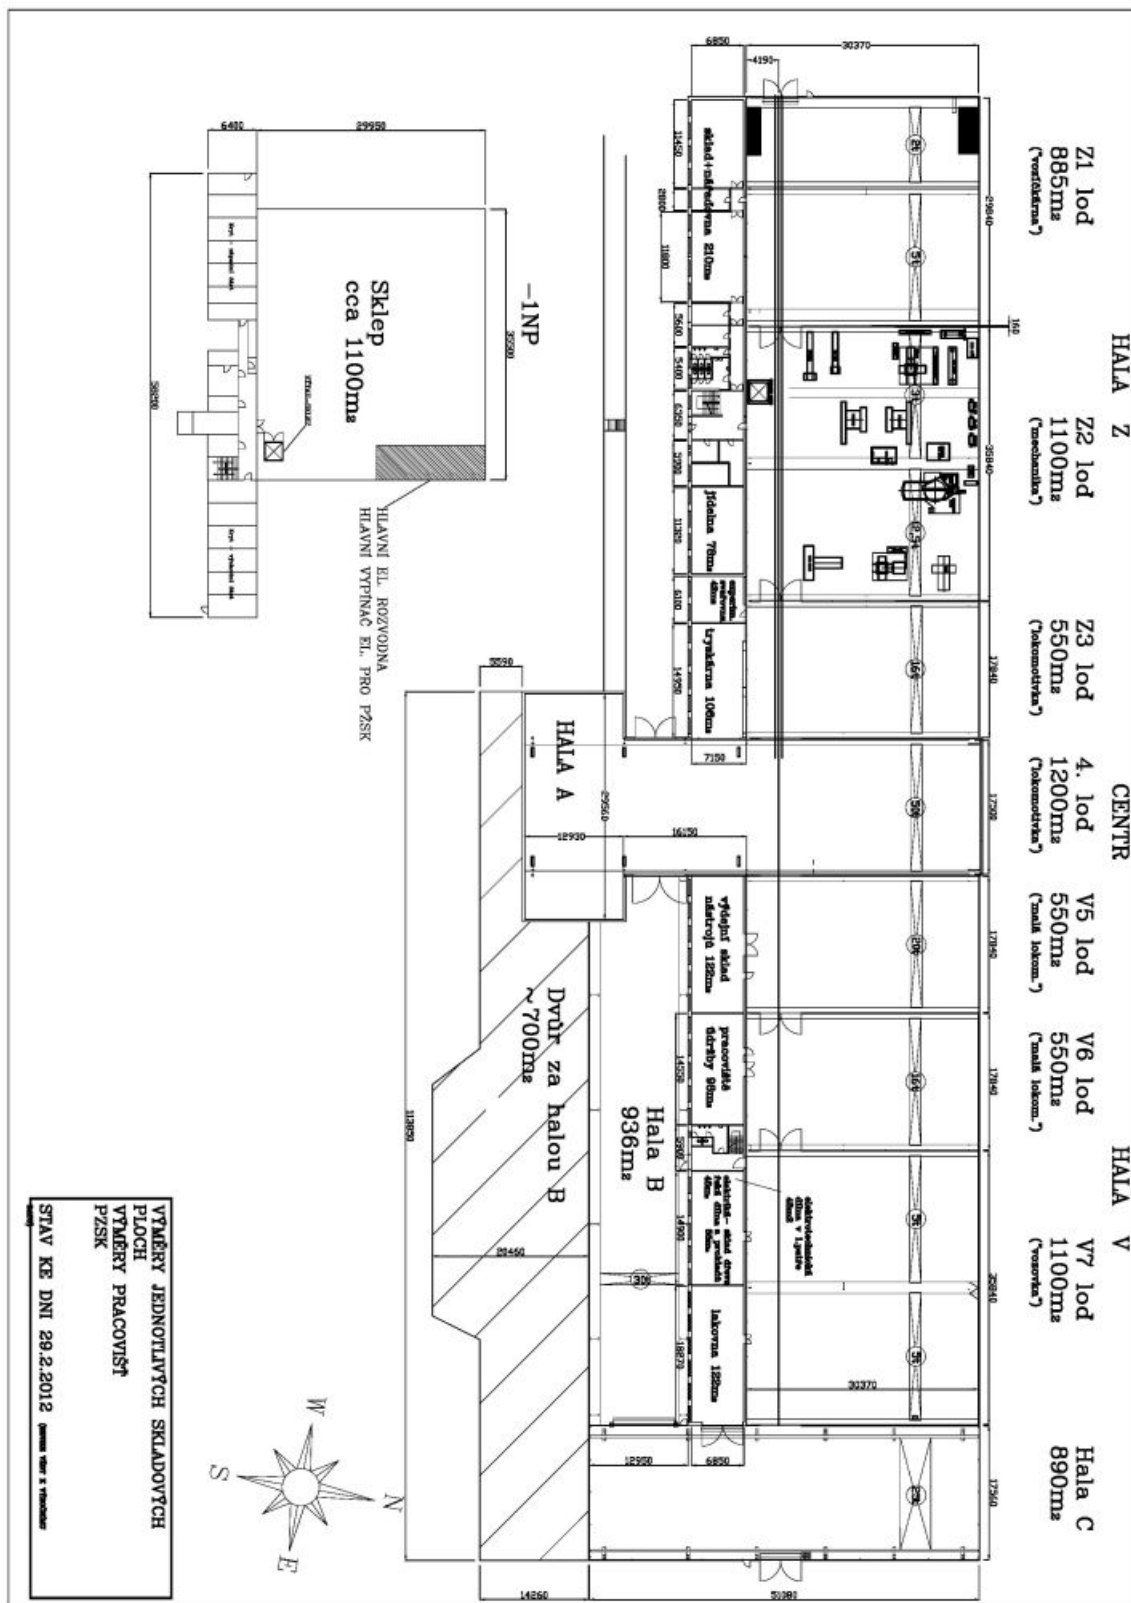

VÝMĚRY JEDNOTLIVÝCH SKLADOVÝCH
PLOCH
VÝMĚRY PRÁCOVIŠŤ
PZSK
STAV KE DNI 29.2.2012 (stavba stav s rozvojem)