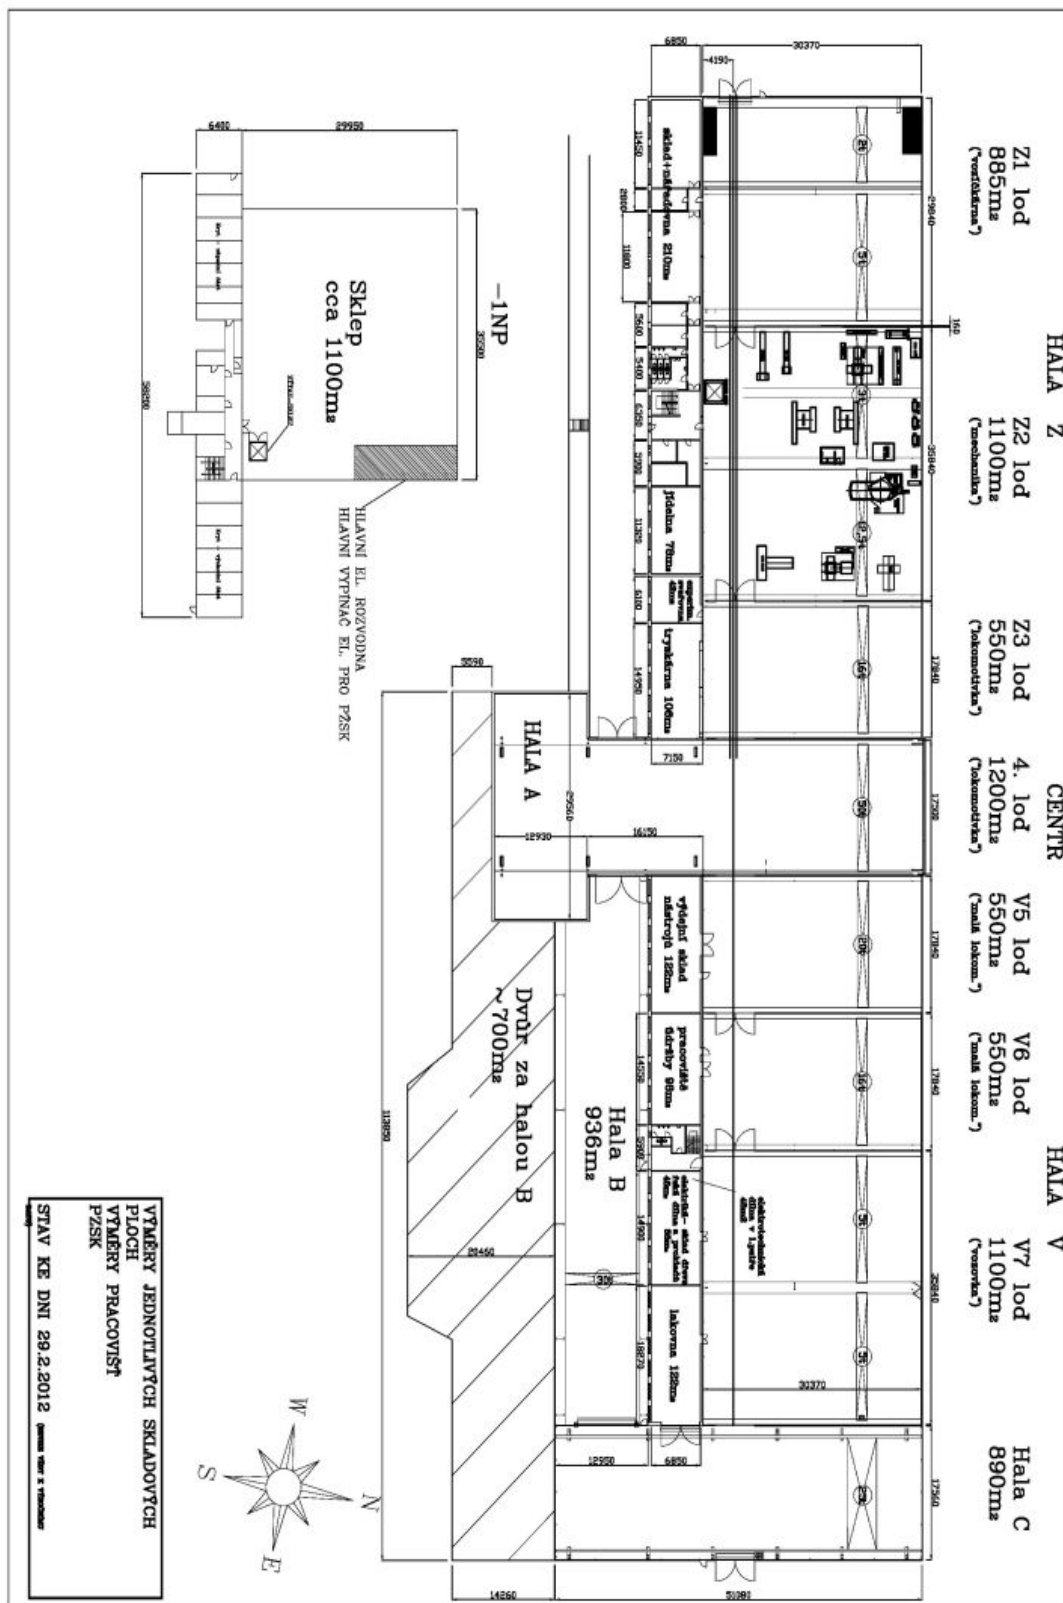

VÝMĚRY JEDNOTLIVÝCH SKLADOVÝCH PLOCH
VÝMĚRY PRACOVÍŠŤ
PZSK
STAV KE DNI 29.2.2012