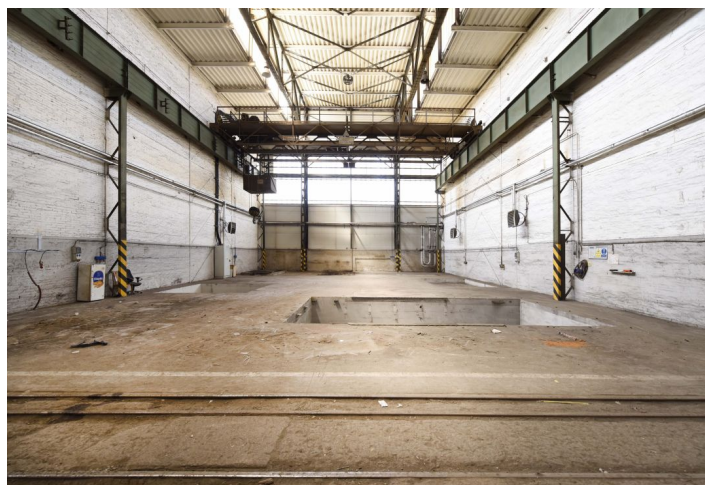

Průmyslový areál

7 761 m², Kladno, Kladno, Na Valmetce

Cena na vyžádání

Průmyslový areál

7 761 m², Kladno, Kladno, Na Valmetce

Cena na vyžádání

Celková plocha	7 761 m ²
Volná plocha k pronájmu	7 761 m ²
Minimální plocha	550 m ²
Čistá výška stropu	—
Nosnost podlah	5 t/m ²
Modul sloupů	—
Konstrukce	—
PENB	C
Referenční číslo	102156

V průmyslové zóně Kladno - východ nabízíme k pronájmu výrobní a skladové prostory. Haly disponují jeřáby o různých nosnostech od 5 do 80 tun. Hala je členěna v sekcích od 550 m², které lze propojit. Kanceláře a sociální zázemí jsou k dispozici v administrativní části budovy. Prostory jsou vhodné pro výrobu a skladování.

Lokalita:

Hala se nachází v průmyslové zóně Kladno - východ. Možnost připojení na železniční síť prostřednictvím vlastní místní vlečky.

Vybavení a služby:

- vrátnice, ostraha, požární zabezpečení
- parkování umožněno na vlastním pozemku

Výrobní/skladové prostory:

- přístup pro kamiony s možným vjezdem až do haly
- nosnost podlahy 5 t/m²
- vytápění teplovodními roburami se samostatnou regulací a měřením spotřeb
- dostatečný příkon elektřiny