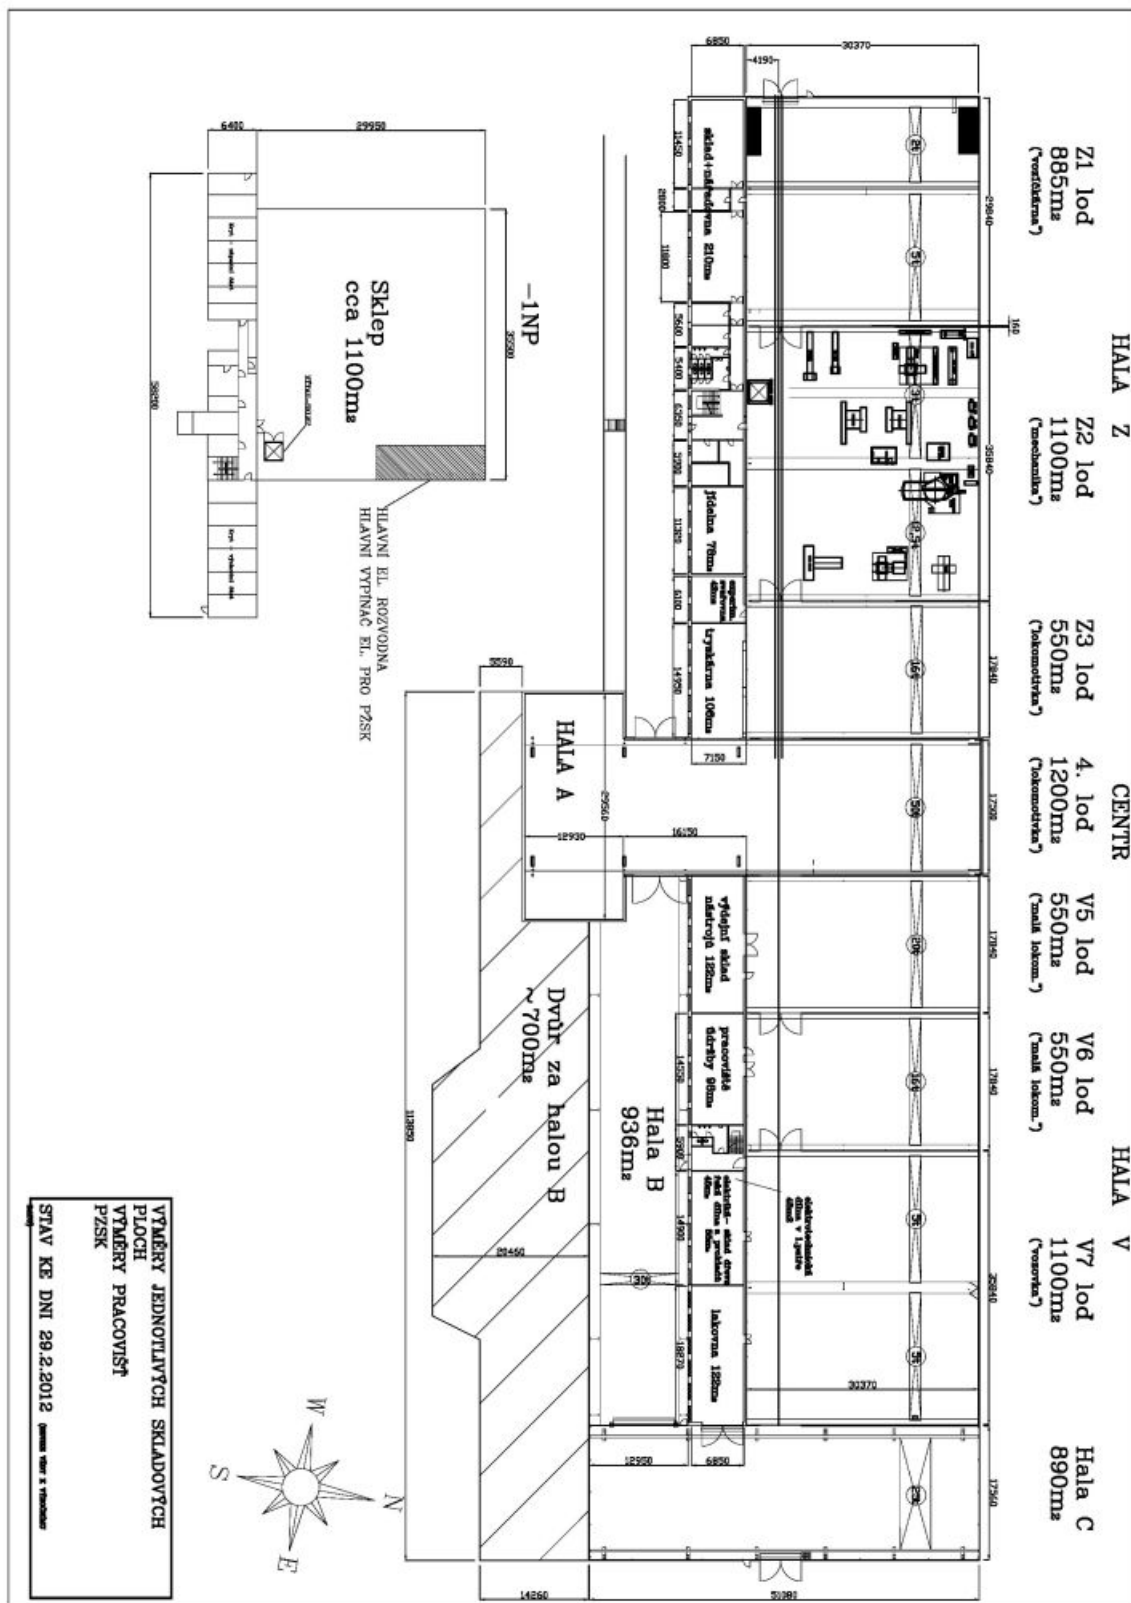

VÝMĚRY JEDNOTLIVÝCH SKLADOVÝCH
PLOCH
VÝMĚRY PRÁCOVIŠTĚ
PZSK
STAV KE DNI 29.2.2012 (stavba stavěná s rozdíly)