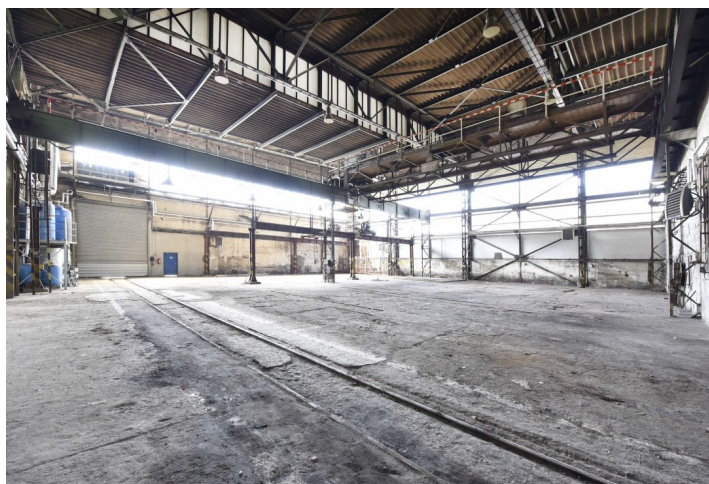

Průmyslový areál

7 761 m², Kladno, Kladno, Na Valmetce

Cena na vyžádání