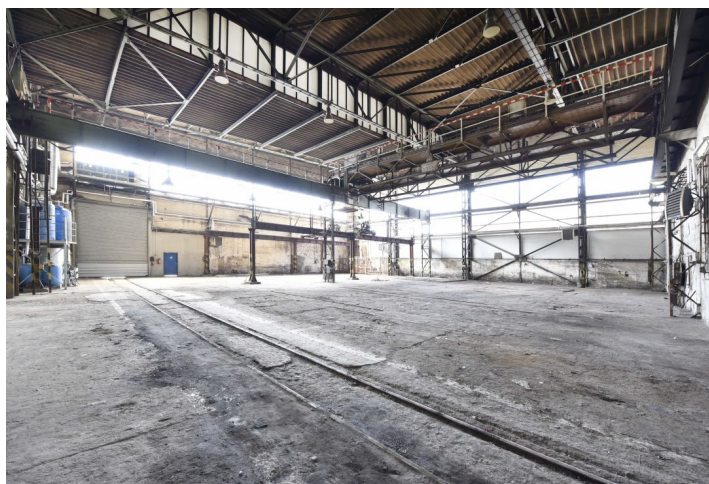

Průmyslový areál

7 761 m², Kladno, Kladno, Na Valmetce

Cena na vyžádání

Průmyslový areál

7 761 m², Kladno, Kladno, Na Valmetce

Cena na vyžádání

Celková plocha	7 761 m ²
Volná plocha k pronájmu	7 761 m ²
Minimální plocha	550 m ²
Čistá výška stropu	—
Nosnost podlah	5 t/m ²
Modul sloupů	—
Konstrukce	—
PENB	C
Referenční číslo	102156

V průmyslové zóně Kladno - východ nabízíme k pronájmu výrobní a skladové prostory. Haly disponují jeřáby o různých nosnostech od 5 do 80 tun. Hala je členěna v sekcích od 550 m², které lze propojit. Kanceláře a sociální zázemí jsou k dispozici v administrativní části budovy. Prostory jsou vhodné pro výrobu a skladování.

Lokalita:

Hala se nachází v průmyslové zóně Kladno - východ. Možnost připojení na železniční síť prostřednictvím vlastní místní vlečky.

Vybavení a služby:

- vrátnice, ostraha, požární zabezpečení
- parkování umožněno na vlastním pozemku

Výrobní/skladové prostory:

- přístup pro kamiony s možným vjezdem až do haly
- nosnost podlahy 5 t/m²
- vytápění teplovodními roburami se samostatnou regulací a měřením spotřeb
- dostatečný příkon elektřiny