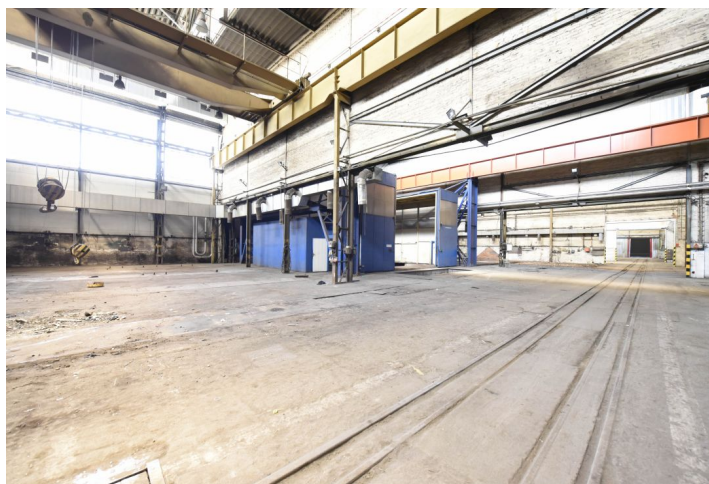

## Logistický park

7 761 m<sup>2</sup>, Kladno, Kladno, Na Valmetce

Cena na vyžádání

Celková plocha	7 761 m <sup>2</sup>
Volná plocha k pronájmu	7 761 m <sup>2</sup>
Čistá výška stropu	—
Nosnost podlah	5 t/m <sup>2</sup>
Modul sloupů	—
Konstrukce	Železobetonová konstrukce
PENB	C
Referenční číslo	102155

V průmyslové zóně Kladno - východ nabízíme k pronájmu výrobní a skladové prostory. Haly disponují jeřáby o různých nosnostech od 5 do 80 tun. Hala je členěna v sekcích od 550 m<sup>2</sup>, které lze propojit. Kanceláře a sociální zázemí jsou k dispozici v administrativní části budovy. Prostory jsou vhodné pro výrobu a skladování.

**Lokalita:**

Hala se nachází v průmyslové zóně Kladno - východ. Možnost připojení na železniční síť prostřednictvím vlastní místní vlečky.

**Vybavení a služby:**

- vrátnice, ostraha, požární zabezpečení
- parkování umožněno na vlastním pozemku