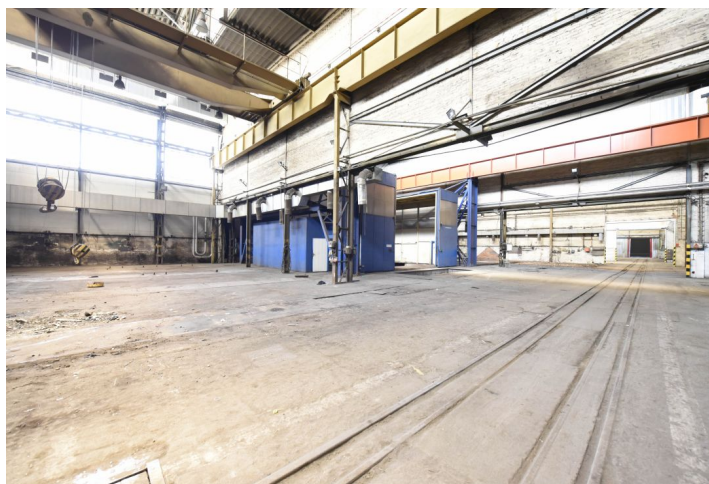

Logistický park

7 761 m², Kladno, Kladno, Na Valmetce

Cena na vyžádání

Celková plocha	7 761 m ²
Volná plocha k pronájmu	7 761 m ²
Čistá výška stropu	—
Nosnost podlah	5 t/m ²
Modul sloupů	—
Konstrukce	Železobetonová konstrukce
PENB	C
Referenční číslo	102155

V průmyslové zóně Kladno - východ nabízíme k pronájmu výrobní a skladové prostory. Haly disponují jeřáby o různých nosnostech od 5 do 80 tun. Hala je členěna v sekcích od 550 m², které lze propojit. Kanceláře a sociální zázemí jsou k dispozici v administrativní části budovy. Prostory jsou vhodné pro výrobu a skladování.

Lokalita:

Hala se nachází v průmyslové zóně Kladno - východ. Možnost připojení na železniční síť prostřednictvím vlastní místní vlečky.

Vybavení a služby:

- vrátnice, ostraha, požární zabezpečení
- parkování umožněno na vlastním pozemku

Výrobní/skladové prostory:

- přístup pro kamiony s možným vjezdem až do haly
- nosnost podlahy 5 t/m²
- vytápění teplovodními roburami se samostatnou regulací a měřením spotřeb
- dostatečný příkon elektřiny