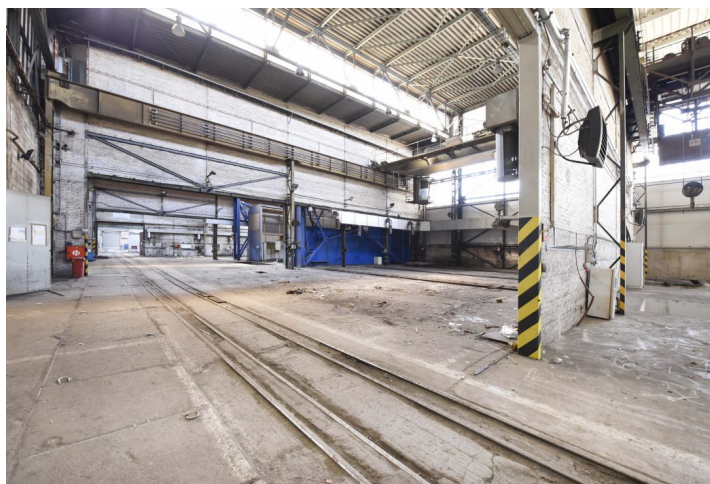

Skladové prostory

1826 m², Kladno, Kladno, Na Valmetce

Cena na vyžádání

Skladové prostory

1 826 m², Kladno, Kladno, Na Valmetce

Cena na vyžádání

Celková plocha	1 826 m ²
Volná plocha k pronájmu	1 826 m ²
Čistá výška stropu	—
Nosnost podlah	5 t/m ²
Modul sloupů	—
Konstrukce	Železobetonová konstrukce
PENB	C
Referenční číslo	102154

1 826 m² výrobních a skladových prostor k pronájmu v průmyslové zóně Kladno - východ. Haly disponují jeřáby o různých nosnostech od 5 do 80 tun. Hala je členěna v sekcích od 550 m², které lze propojit. Kanceláře a sociální zázemí jsou k dispozici v administrativní části budovy. Prostory jsou vhodné pro výrobu a skladování.

Lokalita:

Hala se nachází v průmyslové zóně Kladno - východ. Možnost připojení na železniční síť prostřednictvím vlastní místní vlečky.

Vybavení a služby:

- vrátnice, ostraha, požární zabezpečení
- parkování umožněno na vlastním pozemku

Výrobní/skladové prostory:

- přístup pro kamiony s možným vjezdem až do haly
- nosnost podlahy 5 t/m²
- vytápění teplovodními roburami se samostatnou regulací a měřením spotřeb
- dostatečný příkon elektřiny