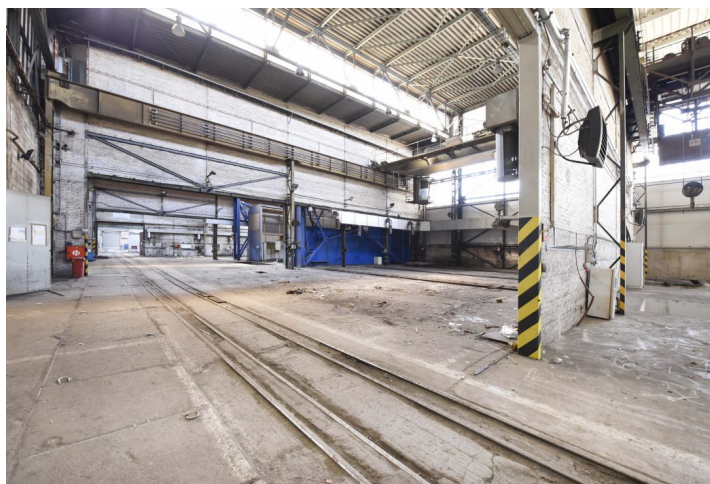

Skladové prostory

1826 m², Kladno, Kladno, Na Valmetce

Cena na vyžádání