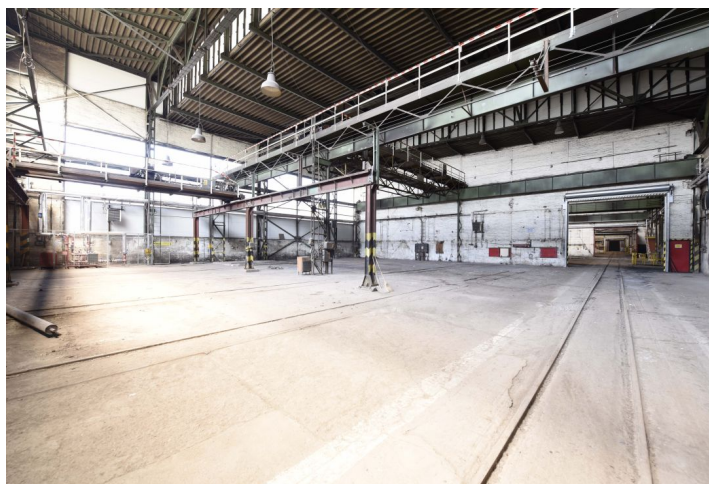

Skladové prostory

3 500 m², Kladno, Kladno, Na Valmetce

Cena na vyžádání