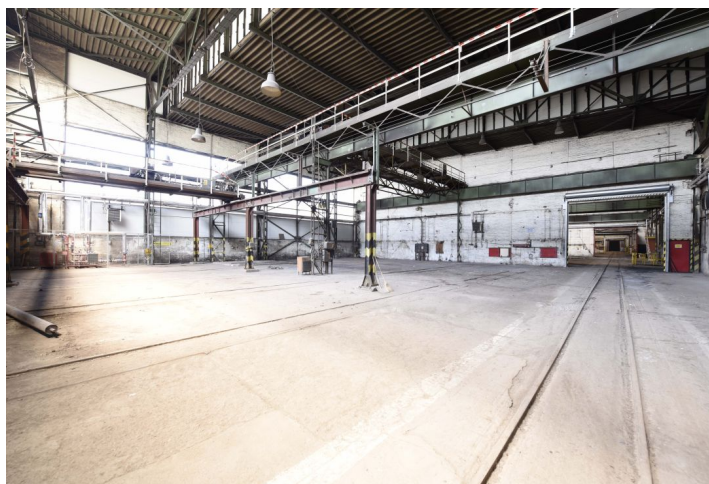

Skladové prostory

3 500 m², Kladno, Kladno, Na Valmetce

Cena na vyžádání

Skladové prostory

3 500 m², Kladno, Kladno, Na Valmetce

Cena na vyžádání

Celková plocha	3 500 m ²
Volná plocha k pronájmu	3 500 m ²
Čistá výška stropu	—
Nosnost podlah	5 t/m ²
Modul sloupů	—
Konstrukce	Železobetonová konstrukce
PENB	C
Referenční číslo	102151

3 500 m² výrobních a skladových prostor k pronájmu v průmyslové zóně Kladno - východ. Haly disponují jeřáby o různých nosnostech od 5 do 80 tun. Hala je členěna v sekcích od 550 m², které lze propojit. Kanceláře a sociální zázemí jsou k dispozici v administrativní části budovy. Prostory jsou vhodné pro výrobu a skladování.

Lokalita:

Hala se nachází v průmyslové zóně Kladno - východ. Možnost připojení na železniční síť prostřednictvím vlastní místní vlečky.

Vybavení a služby:

- vrátnice, ostraha, požární zabezpečení
- parkování umožněno na vlastním pozemku

Výrobní/skladové prostory:

- přístup pro kamiony s možným vjezdem až do haly
- nosnost podlahy 5 t/m²
- vytápění teplovodními roburami se samostatnou regulací a měřením spotřeb
- dostatečný příkon elektřiny