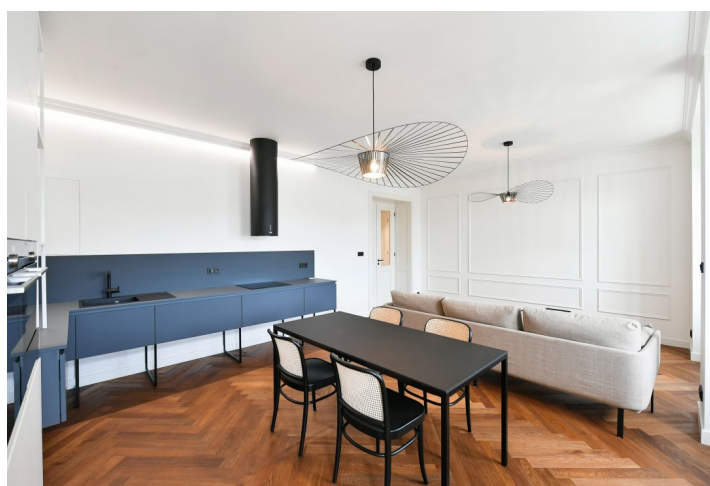

Byt 3+kk

Pronajato

96 m², Praha 1, Nové Město, Petřské náměstí