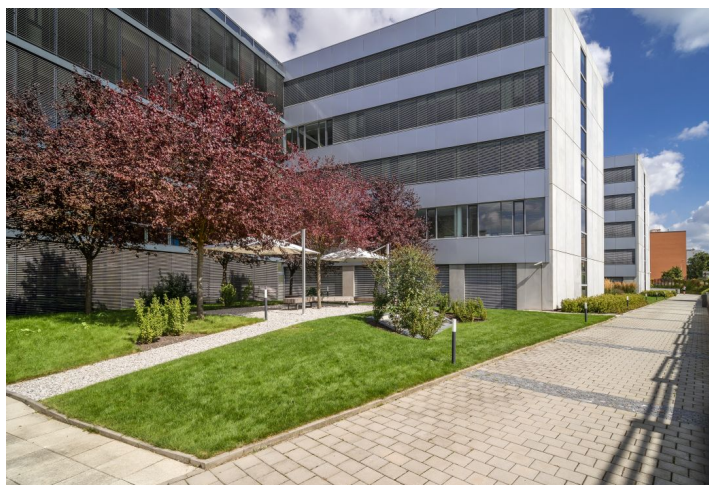

Kancelářské prostory

Praha 4, Nusle, Na Hřebenech II

Pronajato

Kancelářské prostory

Praha 4, Nusle, Na Hřebenech II

Pronajato

Poplatky za služby	150 Kč za m ² / měsíčně
Plocha k dispozici	372 m ²
Sklep	-
Parkování	120 EUR / ps / měsíc
PENB	G
Referenční číslo	102147

Kancelářské prostory k pronájmu v 1. patře administrativní budovy, která je koncipována jako hřebenový systém čtyř propojených křídel s jedinečným výhledem na panorama Prahy i na Pražský hrad a také dostatek zeleně.

Lokalita:

Komplex se nachází v lokalitě Prahy 4 – Nusle. Výborná dopravní dostupnost autem i městskou hromadnou dopravou – v pěší vzdálenosti stanice metra Pražského povstání a Pankrác (trasa C).

Vybavení a služby:

- 2 recepcce
- 24hodinové zabezpečení
- CCTV
- Otevíratelná okna
- Dvoutrubkový systém chlazení a topení
- Mechanická ventilace / výměna vzduchu
- Zdvojené podlahy
- Snížené podhledy včetně osvětlení
- Venkovní elektrické žaluzie
- Vnitřní stínící rolety
- Sprinklery
- Parkování v budově
- Certifikace LEED Platinum