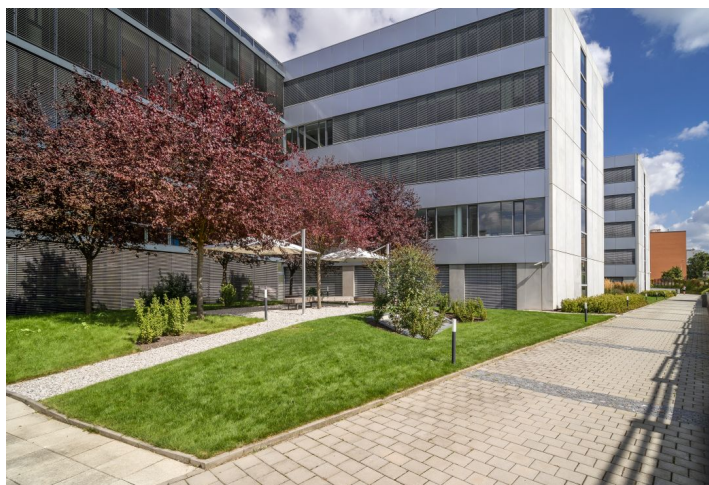

Kancelářské prostory

Praha 4, Nusle, Na Hřebenech II

Pronajato

Kancelářské prostory

Praha 4, Nusle, Na Hřebenech II

Pronajato

Poplatky za služby	150 Kč za m ² / měsíčně
Plocha k dispozici	372 m ²
Sklep	-
Parkování	120 EUR / ps / měsíc
PENB	G
Referenční číslo	102147

Kancelářské prostory k pronájmu v 1. patře administrativní budovy, která je koncipována jako hřebenový systém čtyř propojených křídel s jedinečným výhledem na panorama Prahy i na Pražský hrad a také dostatek zeleně.

Lokalita:

Komplex se nachází v lokalitě Prahy 4 – Nusle. Výborná dopravní dostupnost autem i městskou hromadnou dopravou – v pěší vzdálenosti stanice metra Pražského povstání a Pankrác (trasa C).

Vybavení a služby:

- 2 recepce
- 24hodinové zabezpečení
- CCTV
- Otevíratelná okna
- Dvoutrubkový systém chlazení a topení
- Mechanická ventilace / výměna vzduchu
- Zdvojené podlahy
- Snížené podhledy včetně osvětlení
- Venkovní elektrické žaluzie
- Vnitřní stínící rolety
- Sprinklery
- Parkování v budově
- Certifikace LEED Platinum