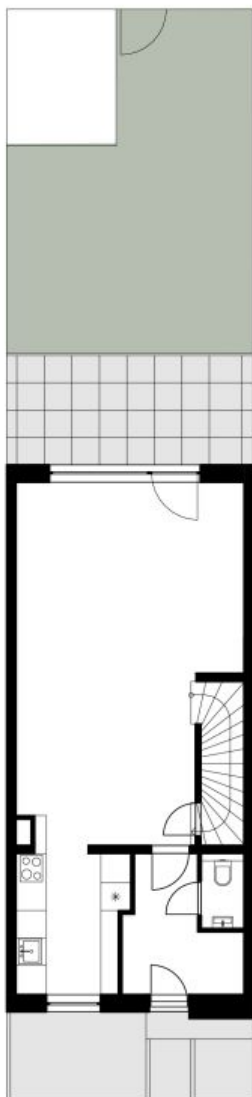

Rodinný dům 5+kk

153 m², Praha 8, Ďáblice, U Spoju

Pronajato

Rodinné domy k pronájmu Praha 8

ZAHRADA

009.07 | 5+kk | 139 m²

Předzahrádka	11,80 m²
Terasa	13,70 m²
Plocha zahrady	43,10 m²

EXKLUZIVNÍ ZASTOUPENÍ
PRO PRONÁJEM
svoboda&williams | CHRISTIE'S
INTERNATIONAL REAL ESTATE

evergreen-pronajem.cz
info@evergreen-pronajem.cz
Na Zátorce 1, 160 00, Praha 6
+420 257 328 281