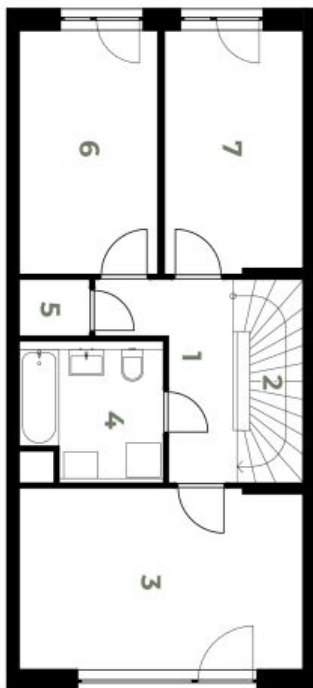

V přízemí domu se nachází obývací pokoj s plně vybavenou kuchyní a přístupem na **terasu / zahradu**, toaleta, úložná komora a vstupní hala. V 1. patře jsou 3 ložnice, komora a koupelna s vanou a toaletou. Ve 2. patře je umístěna 4. ložnice, koupelna se sprchovým koutem a toaletou a **střešní terasa**.

Pronajato

REDIRNÉ DORRY K PRONAJMU PRAHA 8

1.NP

009.07 | 5+kk | 139 m²

1	Vstupní hala	6,24 m ²
2	WC	1,43 m ²
3	Kuchyně	7,85 m ²
4	Obývací pokoj	36,52 m ²
5	Komora	2,71 m ²

Celkem 54,55 m²

svoboda&williams | CHRISTIE'S
INTERNATIONAL REAL ESTATE

Redinné domy k pronájmu Praha 8

2.NP

009.07 | 5+kk | 139 m²

1	Chodba	5,86 m ²
2	Schodiště	3,90 m ²
3	Ložnice	16,03 m ²
4	Koupelna	5,39 m ²
5	Komora	1,29 m ²
6	Pokoj	10,53 m ²
7	Pokoj	10,42 m ²

Celkem 53,41 m²