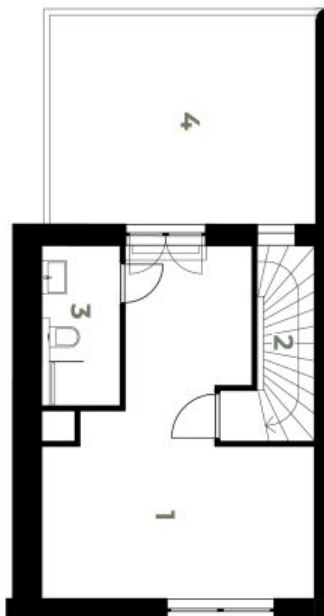

V přízemí domu se nachází obývací pokoj s plně vybavenou kuchyní a přístupem na **terasu / zahradu**, toaleta, úložná komora a vstupní hala. V 1. patře jsou 3 ložnice, komora a koupelna s vanou a toaletou. Ve 2. patře je umístěna 4. ložnice, koupelna se sprchovým koutem a toaletou a **střešní terasa**.

Redinné domy k pronájmu Praha 8

2.NP

009.07 | 5+kk | 139 m²

1	Chodba	5,86 m ²
2	Schodiště	3,90 m ²
3	Ložnice	16,03 m ²
4	Koupelna	5,39 m ²
5	Komora	1,29 m ²
6	Pokoj	10,53 m ²
7	Pokoj	10,42 m ²

Celkem 53,41 m²

153 m², Praha 8, Ďáblice, U Spojů

Pronajato

REDINNÉ DŮMY K PRONAJMU PRAHA 8

3. NP

009.07 | 5+kk | 139 m²

1	Ateliér	22,55 m ²
2	Schodiště	3,64 m ²
3	Koupelna	4,29 m ²
4	Terasa	19,50 m ²

Celkem 31,31 m²

svoboda&williams | CHRISTIE'S
INTERNATIONAL REAL ESTATE
EXKLUZIVNÍ ZASTOUPENÍ
PRO PRONAJEM