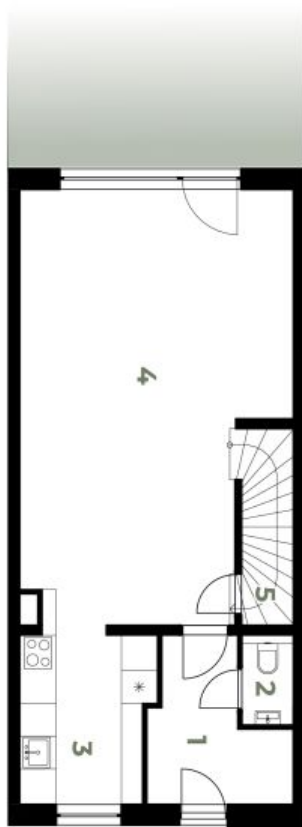

V přízemí domu se nachází obývací pokoj s plně vybavenou kuchyní a přístupem na **terasu / zahradu**, toaleta, úložná komora a vstupní hala. V 1. patře jsou 3 ložnice, komora a koupelna s vanou a toaletou. Ve 2. patře je umístěna 4. ložnice, koupelna se sprchovým koutem a toaletou a **střešní terasa**.

Laminátové plovoucí podlahy, dlažba, vestavěné skříně ve vstupní chodbě a ložnicích, plastová okna s trojskly, plynový kotel. V ceně jsou zahrnuta dvě venkovní **parkovací stání**.

Rodinný dům 5+kk

153 m², Praha 8, Ďáblice, U Spojů

Pronajato

REDIRNÉ DORRY K PRONAJMU PRAHA 8

1.NP

009.07 | 5+kk | 139 m²

1	Vstupní hala	6,24 m ²
2	WC	1,43 m ²
3	Kuchyně	7,85 m ²
4	Obývací pokoj	36,52 m ²
5	Komora	2,71 m ²

Celkem 54,55 m²

svoboda&williams | CHRISTIE'S
INTERNATIONAL REAL ESTATE

Redinné domy k pronájmu Praha 8

2.NP

009.07 | 5+kk | 139 m²

1	Chodba	5,86 m ²
2	Schodiště	3,90 m ²
3	Ložnice	16,03 m ²
4	Koupelna	5,39 m ²
5	Komora	1,29 m ²
6	Pokoj	10,53 m ²
7	Pokoj	10,42 m ²

Celkem 53,41 m²