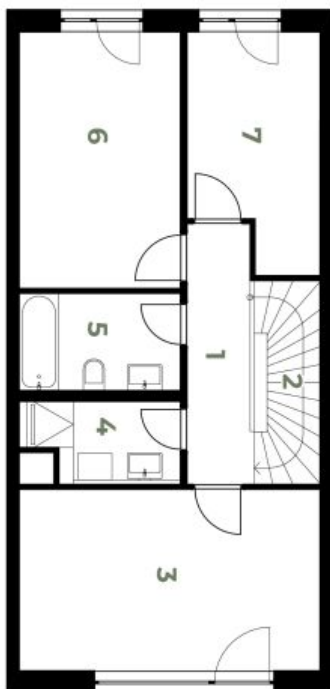

V přízemí domu se nachází obývací pokoj s plně vybavenou kuchyní a přístupem na terasu / zahradu, toaleta, úložná komora a vstupní hala. V horním patře jsou 3 ložnice, koupelna se sprchovým koutem a koupelna s vanou a toaletou.

Rodinný dům 4+kk

128 m², Praha 8, Ďáblice, U Spojů

Pronajato

Redinné domy k pronájmu Praha 8

2.NP

009.04 | 4+kk | 114 m²

1	Chodba	5,36 m ²
2	Schodiště	3,91 m ²
3	Ložnice	17,09 m ²
4	Koupelna	3,22 m ²
5	Koupelna	4,80 m ²
6	Pokoj	12,87 m ²
7	Pokoj	8,90 m ²