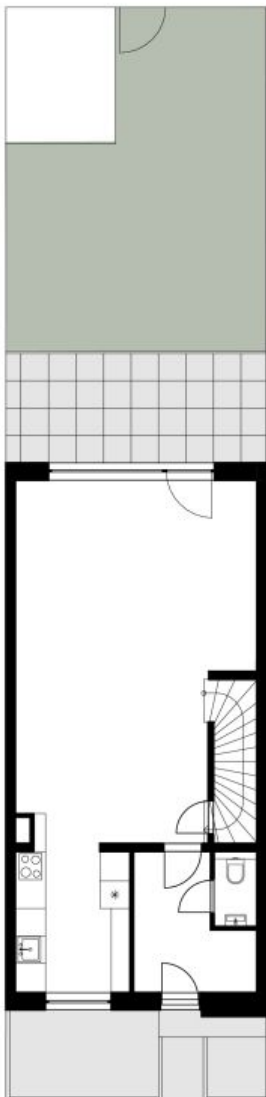

V přízemí domu se nachází obývací pokoj s plně vybavenou kuchyní a přístupem na terasu / zahradu, toaleta, úložná komora a vstupní hala. V horním patře jsou 3 ložnice, koupelna se sprchovým koutem a koupelna s vanou a toaletou.

Rodinný dům 4+kk

128 m², Praha 8, Ďáblice, U Spojů

Pronajato

Redinné domy k pronájmu Praha 8

2.NP

009.04 | 4+kk | 114 m²

1 Chodba	5,36 m ²
2 Schodiště	3,91 m ²
3 Ložnice	17,09 m ²
4 Koupelna	3,22 m ²
5 Koupelna	4,80 m ²
6 Pokoj	12,87 m ²
7 Pokoj	8,90 m ²

Rodinný dům 4+kk

128 m², Praha 8, Ďáblice, U Spojů

Pronajato

Redirné domy k pronájmu Praha 8

1.NP

009.04 | 4+kk | 114 m²

1	Vstupní hala	6,69 m ²
2	WC	1,43 m ²
3	Kuchyně	7,82 m ²
4	Obývací pokoj	38,77 m ²
5	Komora	2,71 m ²

Rodinný dům 4+kk

128 m², Praha 8, Ďáblice, U Spojů

Pronajato

RODINNÉ DŮMY K PRONAJMU PRAHA 8

ZAHŘADA

009.04 | 4+kk | 114 m²

Předzahrádka 11,19 m²
Terasa 14 m²
Plocha zahrady 43 m²

EXKLUZIVNÍ ZASTOUPENÍ
PRO PRONAJEM
svoboda&williams | CHRISTIE'S
INTERNATIONAL REAL ESTATE