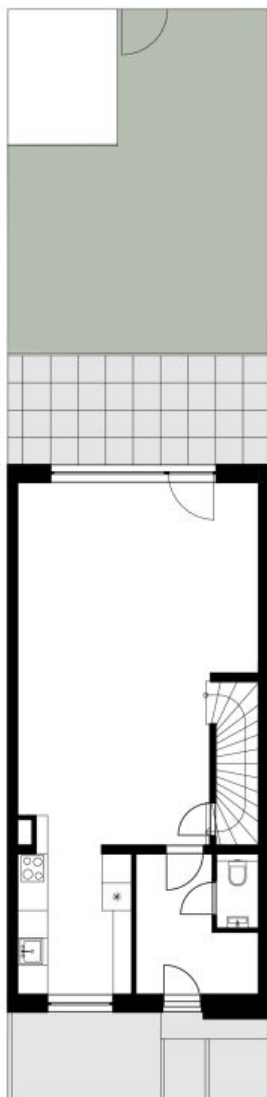

V přízemí domu se nachází obývací pokoj s plně vybavenou kuchyní a přístupem na terasu / zahradu, toaleta, úložná komora a vstupní hala. V horním patře jsou 3 ložnice, koupelna se sprchovým koutem a koupelna s vanou a toaletou.

Rodinný dům 4+kk

128 m², Praha 8, Ďáblice, U Spojů

Pronajato

Redinné domy k pronájmu Praha 8

2.NP

009.04 | 4+kk | 114 m²

1	Chodba	5,36 m ²
2	Schodiště	3,91 m ²
3	Ložnice	17,09 m ²
4	Koupeelna	3,22 m ²
5	Koupeelna	4,80 m ²
6	Pokoř	12,87 m ²
7	Pokoř	8,90 m ²

Rodinný dům 4+kk

128 m², Praha 8, Ďáblice, U Spojů

Pronajato

Redirné domy k pronájmu Praha 8

1.NP

009.04 | 4+kk | 114 m²

1	Vstupní hala	6,69 m ²
2	WC	1,43 m ²
3	Kuchyně	7,82 m ²
4	Obývací pokoj	38,77 m ²
5	Komora	2,71 m ²

Rodinný dům 4+kk

128 m², Praha 8, Ďáblice, U Spoju

Pronajato

Rodinné domy k pronájmu Praha 8

ZAHRADA

009.04 | 4+kk | 114 m²

Předzahrádka 11,19 m²
 Terasa 14 m²
 Plocha zahrady 43 m²

svoboda&williams | CHRISTIE'S
INTERNATIONAL REAL ESTATE
 EXKLUZIVNÍ ZASTOUPENÍ
 PRO PRONÁJEM