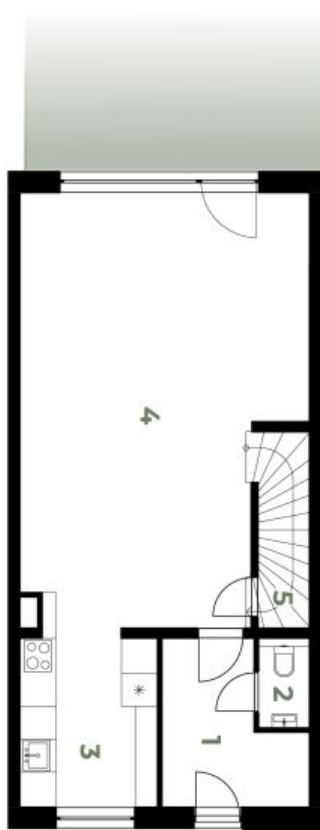

V přízemí domu se nachází obývací pokoj s plně vybavenou kuchyní a přístupem na terasu / zahradu, toaleta, úložná komora a vstupní hala. V horním patře jsou 3 ložnice, koupelna se sprchovým koutem a koupelna s vanou a toaletou.

Rodinný dům 4+kk

128 m², Praha 8, Ďáblice, U Spojů

Pronajato

Redinné domy k pronájmu Praha 8

2.NP

009.04 | 4+kk | 114 m²

1	Chodba	5,36 m ²
2	Schodiště	3,91 m ²
3	Ložnice	17,09 m ²
4	Koupeelna	3,22 m ²
5	Koupeelna	4,80 m ²
6	Pokoř	12,87 m ²
7	Pokoř	8,90 m ²

Rodinný dům 4+kk

128 m², Praha 8, Ďáblice, U Spojů

Pronajato

Redirné domy k pronájmu Praha 8

1.NP

009.04 | 4+kk | 114 m²

1	Vstupní hala	6,69 m ²
2	WC	1,43 m ²
3	Kuchyně	7,82 m ²
4	Obývací pokoj	38,77 m ²
5	Komora	2,71 m ²