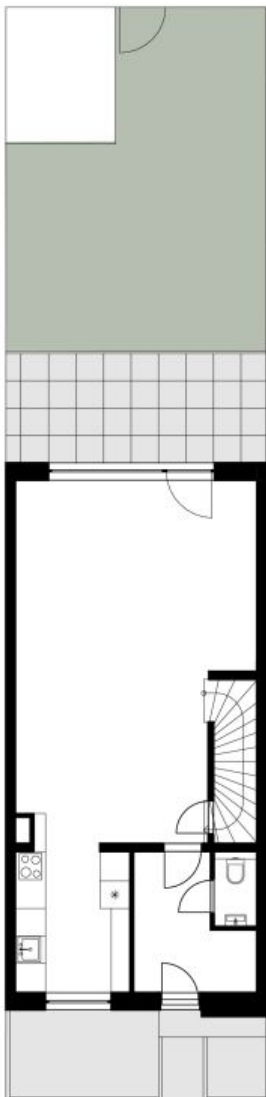

V přízemí domu se nachází obývací pokoj s plně vybavenou kuchyní a přístupem na terasu / zahradu, toaleta, úložná komora a vstupní hala. V horním patře jsou 3 ložnice, koupelna se sprchovým koutem a koupelna s vanou a toaletou.

Rodinný dům 4+kk

128 m², Praha 8, Ďáblice, U Spojů

Pronajato

Redinné domy k pronájmu Praha 8

2.NP

009.04 | 4+kk | 114 m²

1	Chodba	5,36 m ²
2	Schodiště	3,91 m ²
3	Ložnice	17,09 m ²
4	Koupelna	3,22 m ²
5	Koupelna	4,80 m ²
6	Pokoj	12,87 m ²
7	Pokoj	8,90 m ²

Rodinný dům 4+kk

128 m², Praha 8, Ďáblice, U Spojů

Pronajato

Redinné domy k pronájmu Praha 8

1.NP

009.04 | 4+kk | 114 m²

1	Vstupní hala	6,69 m ²
2	WC	1,43 m ²
3	Kuchyně	7,82 m ²
4	Obývací pokoj	38,77 m ²
5	Komora	2,71 m ²

Rodinný dům 4+kk

128 m², Praha 8, Ďáblice, U Spojů

Pronajato

Rodinné domy k pronájmu Praha 8

ZAHHRADA

009.04 | 4+kk | 114 m²

Předzahrádka 11,19 m²
 Terasa 14 m²
 Plocha zahrady 43 m²

svoboda&williams | CHRISTIE'S
INTERNATIONAL REAL ESTATE
 EXKLUZIVNÍ ZASTOUPENÍ
 PRO PRONÁJEM