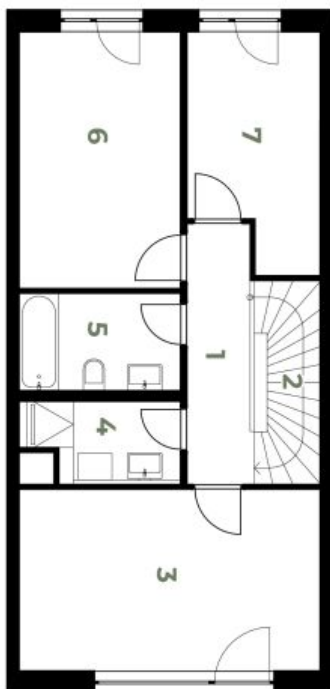

V přízemí domu se nachází obývací pokoj s plně vybavenou kuchyní a přístupem na terasu / zahradu, toaleta, úložná komora a vstupní hala. V horním patře jsou 3 ložnice, koupelna se sprchovým koutem a koupelna s vanou a toaletou.

Rodinný dům 4+kk

128 m², Praha 8, Ďáblice, U Spojů

Pronajato

Redinné domy k pronájmu Praha 8

2.NP

009.04 | 4+kk | 114 m²

1	Chodba	5,36 m ²
2	Schodiště	3,91 m ²
3	Ložnice	17,09 m ²
4	Koupeelna	3,22 m ²
5	Koupeelna	4,80 m ²
6	Pokoř	12,87 m ²
7	Pokoř	8,90 m ²