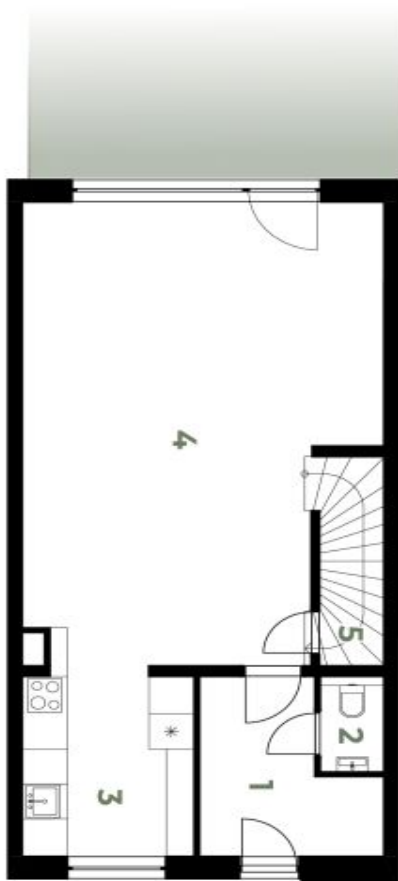

V přízemí domu se nachází obývací pokoj s plně vybavenou kuchyní a přístupem na terasu / zahradu, toaleta, úložná komora a vstupní hala. V horním patře jsou 3 ložnice, koupelna se sprchovým koutem a koupelna s vanou a toaletou.

Rodinný dům 4+kk

128 m², Praha 8, Ďáblice, U Spoju

Pronajato

Rodinné domy k pronájmu Praha 8

2.NP

009.04 | 4+kk | 114 m²

1 Chodba	5,36 m²
2 Schodiště	3,91 m²
3 Ložnice	17,09 m²
4 Koupelna	3,22 m²
5 Koupelna	4,80 m²
6 Pokoj	12,87 m²
7 Pokoj	8,90 m²

128 m², Praha 8, Ďáblice, U Spoju

Pronajato

EVERGREEN
Rodinné domy k pronájmu Praha 8

1.NP

009.04 | 4+kk | 114 m²

1	Vstupní hala	6,69 m²
2	WC	1,43 m²
3	Kuchyň	7,82 m²
4	Obývací pokoj	38,77 m²
5	Komora	2,71 m²