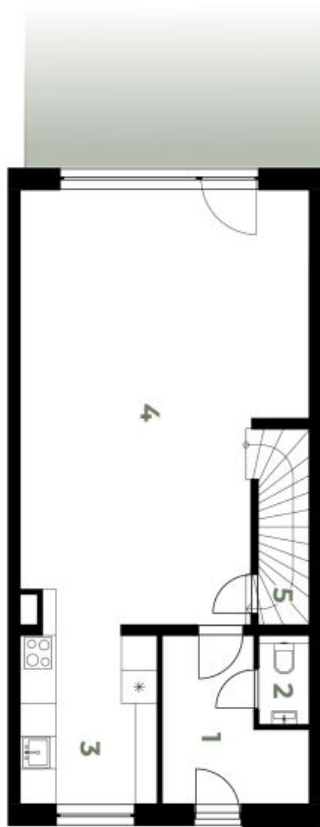

V přízemí domu se nachází obývací pokoj s plně vybavenou kuchyní a přístupem na terasu / zahradu, toaleta, úložná komora a vstupní hala. V horním patře jsou 3 ložnice, koupelna se sprchovým koutem a koupelna s vanou a toaletou.

Rodinný dům 4+kk

128 m², Praha 8, Ďáblice, U Spojů

Pronajato

Redinné domy k pronájmu Praha 8

2.NP

009.04 | 4+kk | 114 m²

1 Chodba	5,36 m ²
2 Schodiště	3,91 m ²
3 Ložnice	17,09 m ²
4 Koupelna	3,22 m ²
5 Koupelna	4,80 m ²
6 Pokoj	12,87 m ²
7 Pokoj	8,90 m ²

Rodinný dům 4+kk

128 m², Praha 8, Ďáblice, U Spojů

Pronajato

Redirné domy k pronájmu Praha 8

1.NP

009.04 | 4+kk | 114 m²

1	Vstupní hala	6,69 m ²
2	WC	1,43 m ²
3	Kuchyně	7,82 m ²
4	Obývací pokoj	38,77 m ²
5	Komora	2,71 m ²