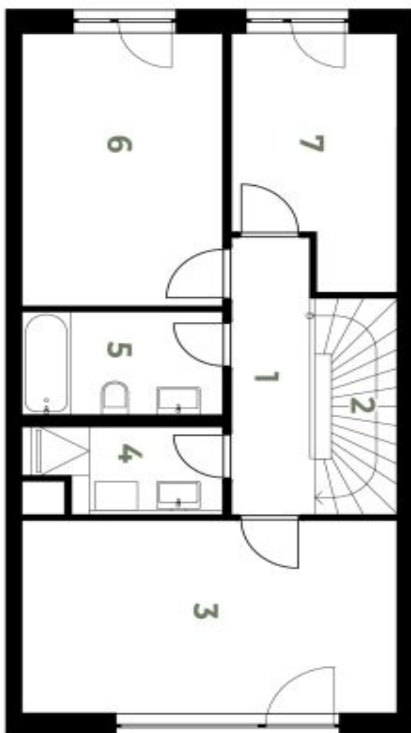

V přízemí domu se nachází obývací pokoj s plně vybavenou kuchyní a přístupem na terasu / zahradu, toaleta, úložná komora a vstupní hala. V horním patře jsou 3 ložnice, koupelna se sprchovým koutem a koupelna s vanou a toaletou.

Rodinný dům 4+kk

128 m², Praha 8, Ďáblice, U Spoju

Pronajato

Rodinné domy k pronájmu Praha 8

2.NP

009.04 | 4+kk | 114 m²

1 Chodba	5,36 m²
2 Schodiště	3,91 m²
3 Ložnice	17,09 m²
4 Koupelna	3,22 m²
5 Koupelna	4,80 m²
6 Pokoj	12,87 m²
7 Pokoj	8,90 m²