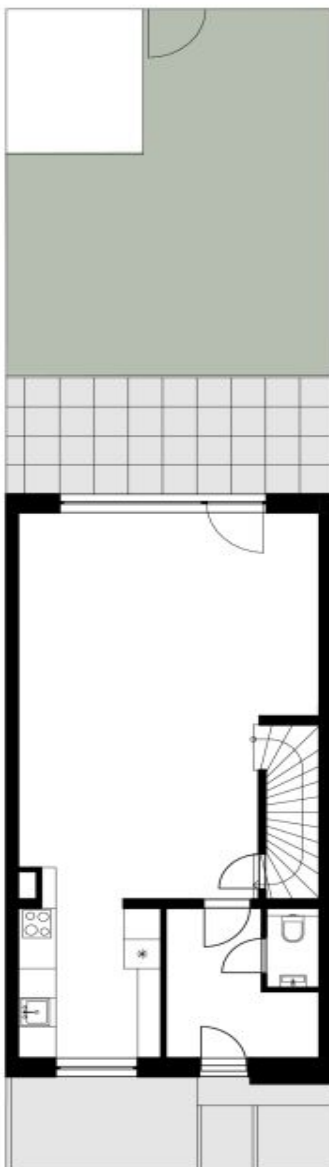

V přízemí domu se nachází obývací pokoj s plně vybavenou kuchyní a přístupem na terasu / zahradu, toaleta, úložná komora a vstupní hala. V horním patře jsou 3 ložnice, koupelna se sprchovým koutem a koupelna s vanou a toaletou.

Rodinný dům 4+kk

128 m², Praha 8, Ďáblice, U Spoju

Pronajato

Rodinné domy k pronájmu Praha 8

2.NP

009.04 | 4+kk | 114 m²

1 Chodba	5,36 m²
2 Schodiště	3,91 m²
3 Ložnice	17,09 m²
4 Koupelna	3,22 m²
5 Koupelna	4,80 m²
6 Pokoj	12,87 m²
7 Pokoj	8,90 m²

128 m², Praha 8, Ďáblice, U Spoju

Pronajato

EVERGREEN
Rodinné domy k pronájmu Praha 8

1.NP

009.04 | 4+kk | 114 m²

1	Vstupní hala	6,69 m²
2	WC	1,43 m²
3	Kuchyň	7,82 m²
4	Obývací pokoj	38,77 m²
5	Komora	2,71 m²

128 m², Praha 8, Ďáblice, U Spojů

Pronajato

ZAHRADA

009.04 | 4+kk | 114 m²

Předzahrádka	11,19 m²
Terasa	14 m²
Plocha zahrady	43 m²

EXKLUZIVNÍ ZASTOUPENÍ
PRO PRONAJEM

svoboda&williams | CHRISTIE'S
INTERNATIONAL REAL ESTATE