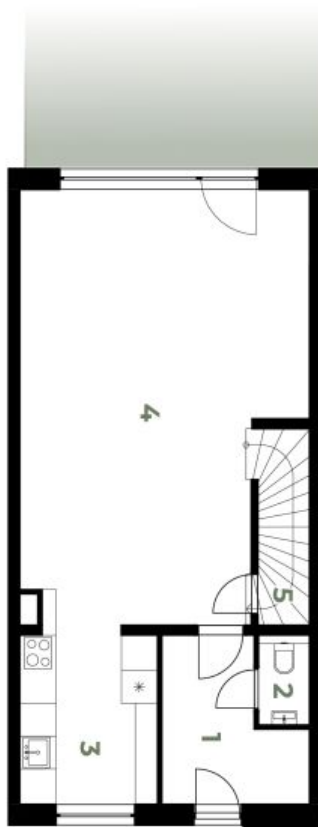

V přízemí domu se nachází obývací pokoj s plně vybavenou kuchyní a přístupem na terasu / zahradu, toaleta, úložná komora a vstupní hala. V horním patře jsou 3 ložnice, koupelna se sprchovým koutem a koupelna s vanou a toaletou.

Rodinný dům 4+kk

128 m², Praha 8, Ďáblice, U Spojů

Pronajato

Redinné domy k pronájmu Praha 8

2.NP

009.04 | 4+kk | 114 m²

1	Chodba	5,36 m ²
2	Schodiště	3,91 m ²
3	Ložnice	17,09 m ²
4	Koupelna	3,22 m ²
5	Koupelna	4,80 m ²
6	Pokoj	12,87 m ²
7	Pokoj	8,90 m ²

Rodinný dům 4+kk

128 m², Praha 8, Ďáblice, U Spojů

Pronajato

Redinné domy k pronájmu Praha 8

1.NP

009.04 | 4+kk | 114 m²

1	Vstupní hala	6,69 m ²
2	WC	1,43 m ²
3	Kuchyně	7,82 m ²
4	Obývací pokoj	38,77 m ²
5	Komora	2,71 m ²