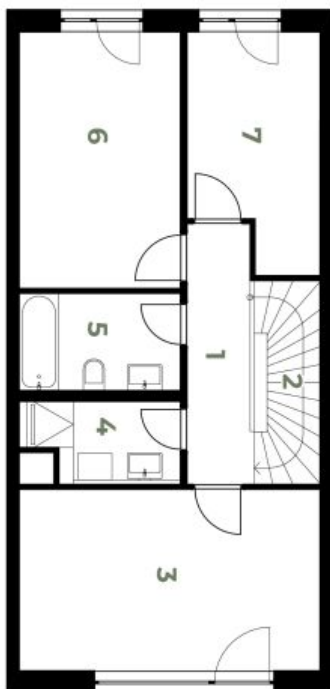

V přízemí domu se nachází obývací pokoj s plně vybavenou kuchyní a přístupem na terasu / zahradu, toaleta, úložná komora a vstupní hala. V horním patře jsou 3 ložnice, koupelna se sprchovým koutem a koupelna s vanou a toaletou.

Rodinný dům 4+kk

128 m², Praha 8, Ďáblice, U Spojů

Pronajato

Redinné domy k pronájmu Praha 8

2.NP

009.04 | 4+kk | 114 m²

1 Chodba	5,36 m ²
2 Schodiště	3,91 m ²
3 Ložnice	17,09 m ²
4 Koupelna	3,22 m ²
5 Koupelna	4,80 m ²
6 Pokoj	12,87 m ²
7 Pokoj	8,90 m ²