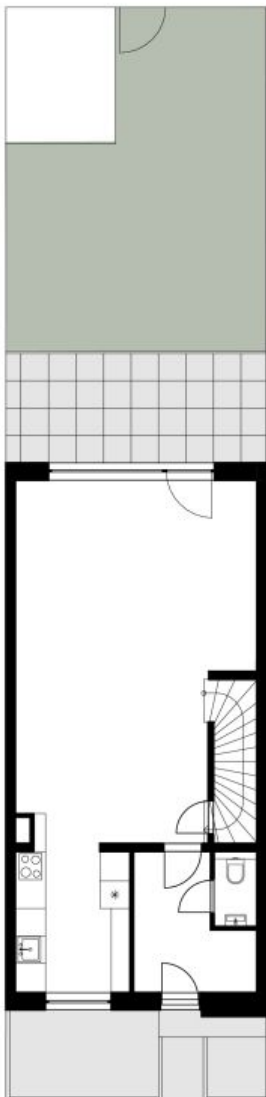

V přízemí domu se nachází obývací pokoj s plně vybavenou kuchyní a přístupem na terasu / zahradu, toaleta, úložná komora a vstupní hala. V horním patře jsou 3 ložnice, koupelna se sprchovým koutem a koupelna s vanou a toaletou.

Rodinný dům 4+kk

128 m², Praha 8, Ďáblice, U Spojů

Pronajato

Redinné domy k pronájmu Praha 8

2.NP

009.04 | 4+kk | 114 m²

1	Chodba	5,36 m ²
2	Schodiště	3,91 m ²
3	Ložnice	17,09 m ²
4	Koupelna	3,22 m ²
5	Koupelna	4,80 m ²
6	Pokoj	12,87 m ²
7	Pokoj	8,90 m ²

Rodinný dům 4+kk

128 m², Praha 8, Ďáblice, U Spojů

Pronajato

Redirné domy k pronájmu Praha 8

1.NP

009.04 | 4+kk | 114 m²

1	Vstupní hala	6,69 m ²
2	WC	1,43 m ²
3	Kuchyně	7,82 m ²
4	Obývací pokoj	38,77 m ²
5	Komora	2,71 m ²

Rodinný dům 4+kk

128 m², Praha 8, Ďáblice, U Spojů

Pronajato

Rodinné domy k pronájmu Praha 8

ZAHRADA

009.04 | 4+kk | 114 m²

Předzahrádka 11,19 m²
 Terasa 14 m²
 Plocha zahrady 43 m²

svoboda&williams | CHRISTIE'S
INTERNATIONAL REAL ESTATE
 EXKLUZIVNÍ ZASTOUPENÍ
 PRO PRONÁJEM