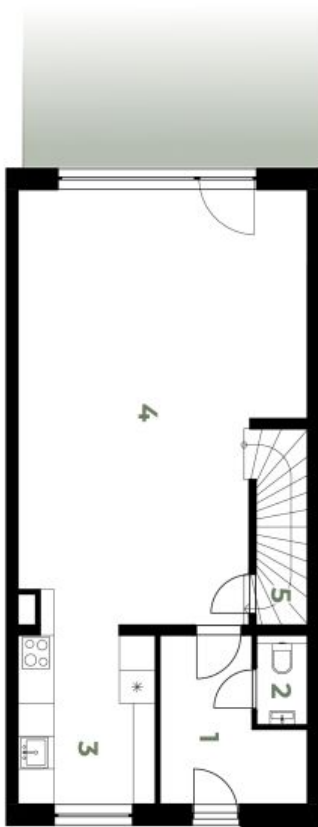

V přízemí domu se nachází obývací pokoj s plně vybavenou kuchyní a přístupem na terasu / zahradu, toaleta, úložná komora a vstupní hala. V horním patře jsou 3 ložnice, koupelna se sprchovým koutem a koupelna s vanou a toaletou.

Rodinný dům 4+kk

128 m², Praha 8, Ďáblice, U Spojů

Pronajato

Redinné domy k pronájmu Praha 8

2.NP

009.04 | 4+kk | 114 m²

1	Chodba	5,36 m ²
2	Schodiště	3,91 m ²
3	Ložnice	17,09 m ²
4	Koupelna	3,22 m ²
5	Koupelna	4,80 m ²
6	Pokoj	12,87 m ²
7	Pokoj	8,90 m ²

Rodinný dům 4+kk

128 m², Praha 8, Ďáblice, U Spojů

Pronajato

Redirné domy k pronájmu Praha 8

1.NP

009.04 | 4+kk | 114 m²

1	Vstupní hala	6,69 m ²
2	WC	1,43 m ²
3	Kuchyně	7,82 m ²
4	Obývací pokoj	38,77 m ²
5	Komora	2,71 m ²