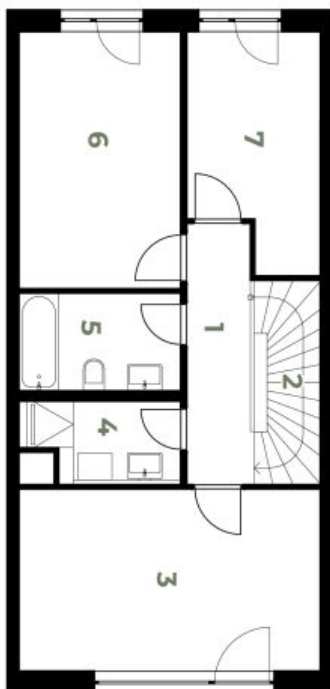

V přízemí domu se nachází obývací pokoj s plně vybavenou kuchyní a přístupem na terasu / zahradu, toaleta, úložná komora a vstupní hala. V horním patře jsou 3 ložnice, koupelna se sprchovým koutem a koupelna s vanou a toaletou.

Rodinný dům 4+kk

128 m², Praha 8, Ďáblice, U Spojů

Pronajato

Redinné domy k pronájmu Praha 8

1.NP

009.02 | 4+kk | 114 m²

1	Vstupní hala	6,69 m ²
2	WC	1,43 m ²
3	Kuchyně	7,82 m ²
4	Obývací pokoj	38,77 m ²
5	Komora	2,61 m ²

Rodinný dům 4+kk

128 m², Praha 8, Ďáblice, U Spojů

Pronajato

Redinné domy k pronájmu Praha 8

2.NP

009.02 | 4+kk | 114 m²

1	Chodba	5,36 m ²
2	Schodiště	3,91 m ²
3	Ložnice	17,09 m ²
4	Koupelna	3,22 m ²
5	Koupelna	4,80 m ²
6	Pokoj	12,68 m ²
7	Pokoj	8,90 m ²