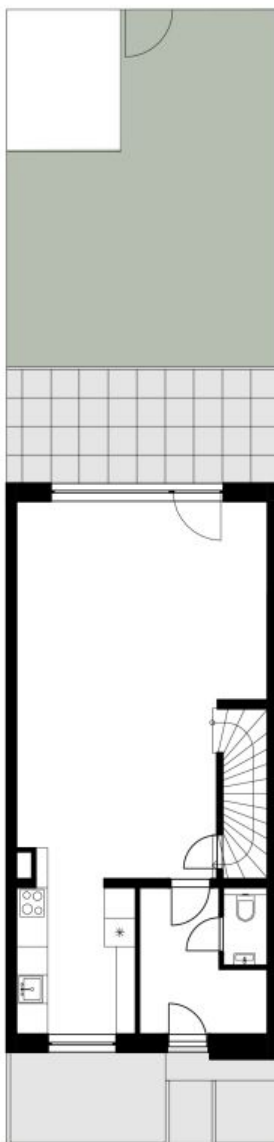

Rodinný dům 4+kk

128 m², Praha 8, Ďáblice, U Spojů

Pronajato

Rodinné domy k pronájmu Praha 8

ZAHRADA

009.02 | 4+kk | 114 m²

Předzahrádka	11,19 m²
Terasa	14 m²
Plocha zahrady	43 m²

svoboda&williams | CHRISTIE'S
INTERNATIONAL REAL ESTATE

evergreen-pronajem.cz
info@evergreen-pronajem.cz
Na Zátorce 1, 160 00, Praha 6
+420 257 328 281