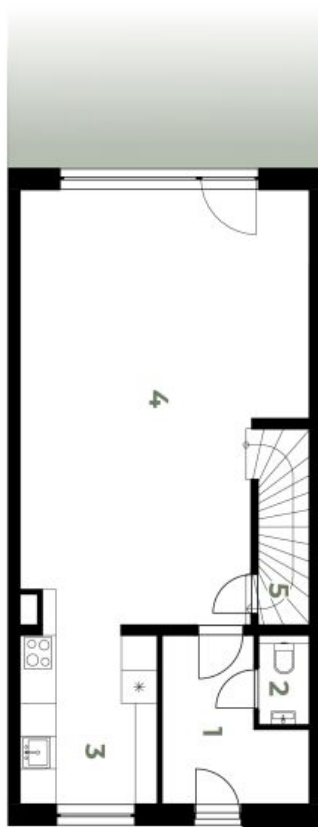

V přízemí domu se nachází obývací pokoj s plně vybavenou kuchyní a přístupem na terasu / zahradu, toaleta, úložná komora a vstupní hala. V horním patře jsou 3 ložnice, koupelna se sprchovým koutem a koupelna s vanou a toaletou.

Rodinný dům 4+kk

128 m², Praha 8, Ďáblice, U Spojů

Pronajato

Redinné domy k pronájmu Praha 8

1.NP

009.02 | 4+kk | 114 m²

1	Vstupní hala	6,69 m ²
2	WC	1,43 m ²
3	Kuchyně	7,82 m ²
4	Obývací pokoj	38,77 m ²
5	Komora	2,61 m ²

Rodinný dům 4+kk

128 m², Praha 8, Ďáblice, U Spojů

Pronajato

Redinné domy k pronájmu Praha 8

2.NP

009.02 | 4+kk | 114 m²

1	Chodba	5,36 m ²
2	Schodiště	3,91 m ²
3	Ložnice	17,09 m ²
4	Koupelna	3,22 m ²
5	Koupelna	4,80 m ²
6	Pokoj	12,68 m ²
7	Pokoj	8,90 m ²