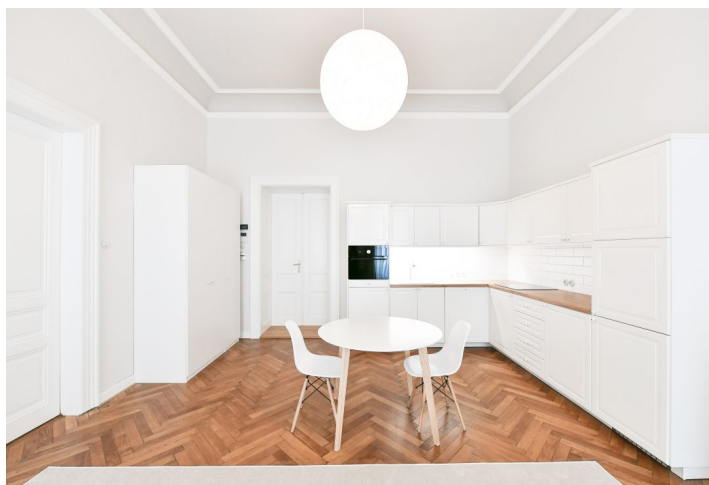

Byt 2+kk

56 m², Praha 8, Karlín, Sokolovská

Pronajato