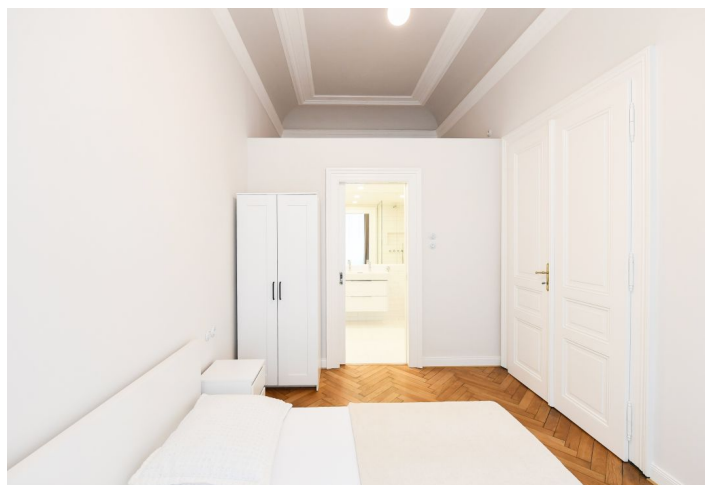

Byt 2+kk

56 m², Praha 8, Karlín, Sokolovská

Pronajato