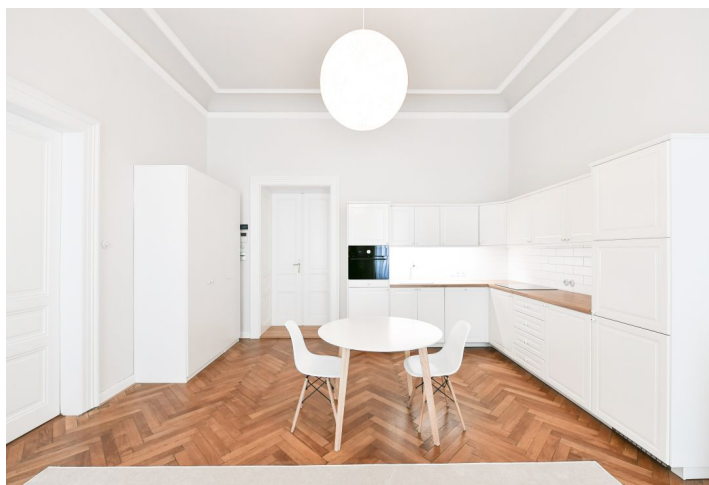

Nabízíme k pronájmu nově kompletně zrekonstruovaný, plně zařízený byt v 1. patře kvalitně zrenovovaného bytového domu s novým výtahem a zachovanými původními prvky ve vyhledávané čtvrti Karlín v Praze 8. Budova stojí v sousedství Karlínského náměstí s dětským hřištěm a kostelem sv. Cyrila a Metoděje, v blízkosti rozsáhlé moderní administrativní zóny. Oblíbená rezidenční lokalita s velmi rychlým spojením do centra a bohatou občanskou vybaveností v bezprostředním okolí, pár minut chůze od stanice metra Křížíkova a zastávky tramvají.

Byt nabízí obývací pokoj s plně vybavenou kuchyní a jídelním prostorem, ložnici s en-suite koupelnou (vana, sprchový kout, toaleta) a prostor nad koupelnou, který je možno využít ke spaní, nebo jako úložný prostor. K bytu náleží prostorná **komora** přístupná ze společné chodby v domě.

Parkety, dlažba, vysoké stropy, nová špaletová okna, elektricky ovládané vnitřní rolety, plynový kotel, myčka, kombinovaná trouba, **sklep**.

* Výměra jednotky dle občanského zákoníku.

Plocha je tvořena součtem celé plochy jednotky a ohraničená obvodovými zdmi.