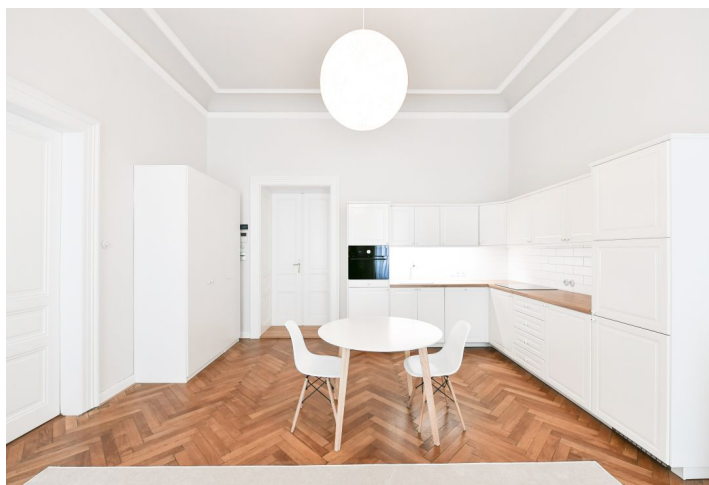

Nabízíme k pronájmu nově kompletně zrekonstruovaný, plně zařízený byt v 1. patře kvalitně zrenovovaného bytového domu s novým výtahem a zachovanými původními prvky ve vyhledávané čtvrti Karlín v Praze 8. Budova stojí v sousedství Karlínského náměstí s dětským hřištěm a kostelem sv. Cyrila a Metoděje, v blízkosti rozsáhlé moderní administrativní zóny. Oblíbená rezidenční lokalita s velmi rychlým spojením do centra a bohatou občanskou vybaveností v bezprostředním okolí, pár minut chůze od stanice metra Křižíkova a zastávky tramvají.

Byt nabízí obývací pokoj s plně vybavenou kuchyní a jídelním prostorem, ložnici s en-suite koupelnou (vana, sprchový kout, toaleta) a prostor nad koupelnou, který je možno využít ke spaní, nebo jako úložný prostor. K bytu náleží prostorná komora přístupná ze společné chodby v domě.

Parkety, dlažba, vysoké stropy, nová špaletová okna, elektricky ovládané vnitřní rolety, plynový kotel, myčka, kombinovaná trouba, **sklep**.

* Výměra jednotky dle občanského zákoníku.

Plocha je tvořena součtem celé plochy jednotky a ohraničená obvodovými zdmi.