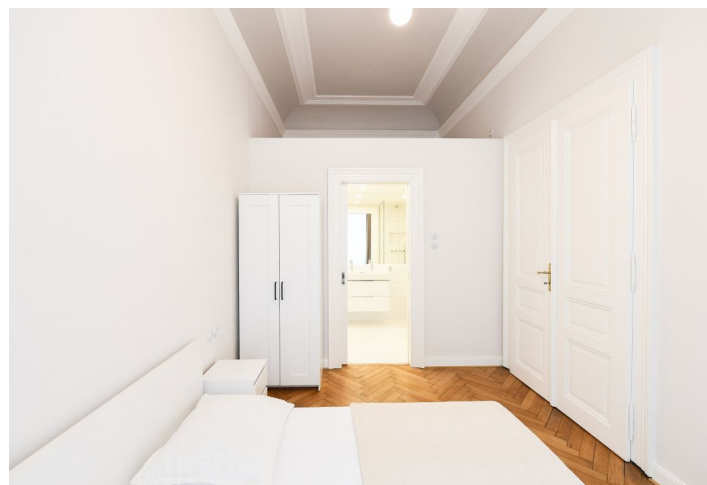

Byt 2+kk

56 m², Praha 8, Karlín, Sokolovská

Pronajato