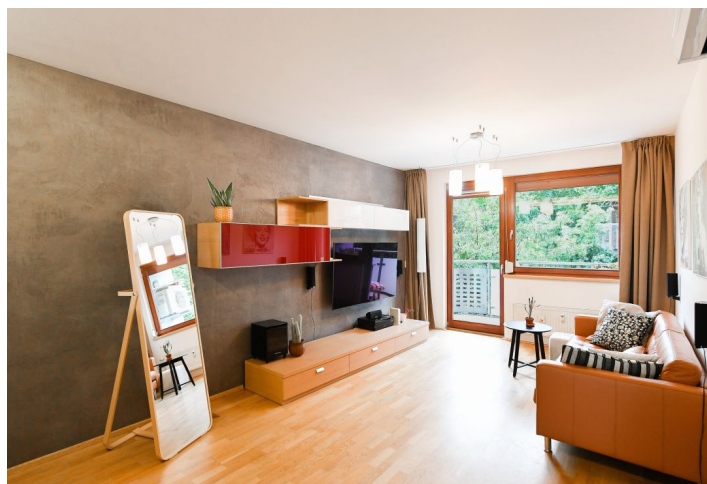

Byt 3+kk

99 m², Praha 2, Nusle, Lumírova

Pronajato