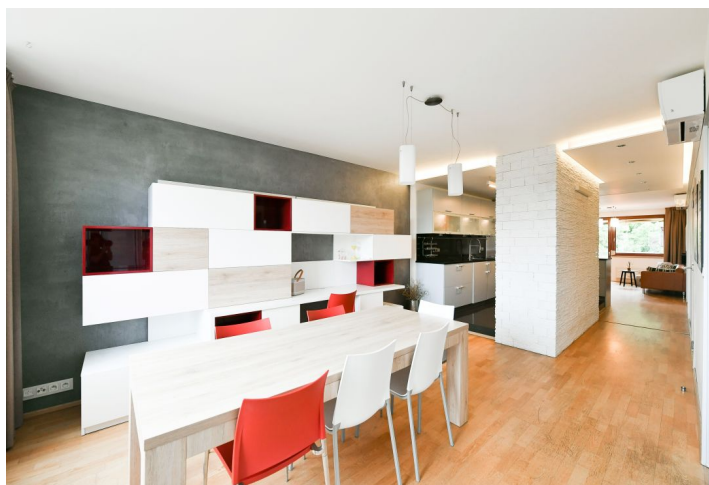

Byt 3+kk

99 m², Praha 2, Nusle, Lumírova

Pronajato