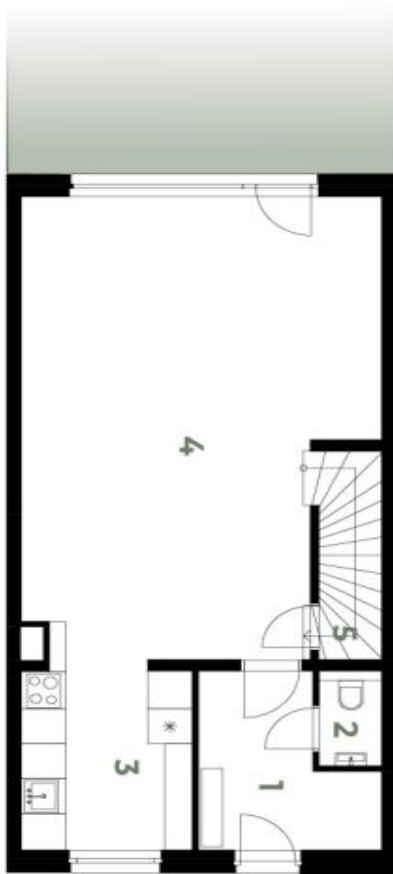

Rodinný dům 4+kk

127 m², Praha 8, Ďáblice, Statková

Pronajato

EVERGREEN
Rodinné domy k pronájmu Praha 8

1.NP

012.02 | 4+kk | 114 m²

1	Vstupní hala	6,69 m²
2	WC	1,43 m²
3	Kuchyň	7,82 m²
4	Obývací pokoj	38,77 m²
5	Komora	2,71 m²

Celkem 57,41 m²

svoboda&williams | CHRISTIE'S
INTERNATIONAL REAL ESTATE
EKLUZIVNÍ ZASTOUPENÍ
PRO PRONÁJEM

evergreen-pronajem.cz
info@evergreen-pronajem.cz
Na Zátorce 1, 160 00, Praha 6
+420 257 328 281