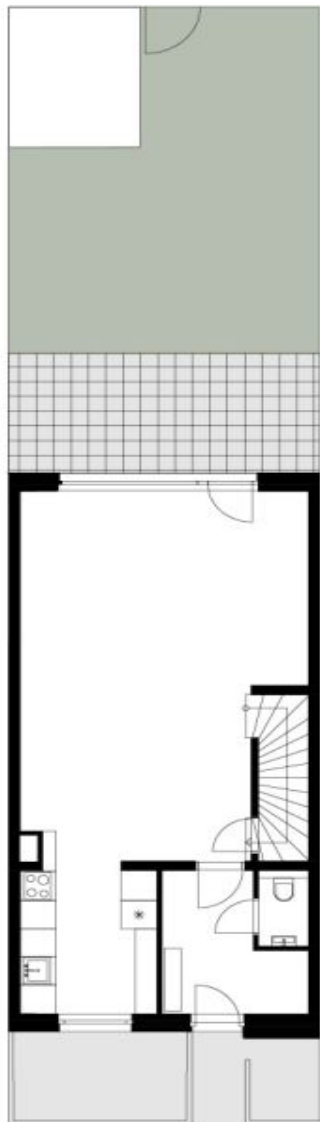

Rodinný dům 4+kk

127 m², Praha 8, Ďáblice, Statková

Pronajato

ZAHRADA

012.02 | 4+kk | 114 m²

Předzahrádka	11,80 m²
Terasa	13,00 m²
Plocha zahrady	33,80 m²

svoboda&williams | CHRISTIE'S
INTERNATIONAL REAL ESTATE

EXKLUZIVNÍ ZASTOUPENÍ
PRO PRONAJEM

evergreen-pronajem.cz
info@evergreen-pronajem.cz

Na Zátorce 1, 160 00, Praha 6
+420 257 328 281