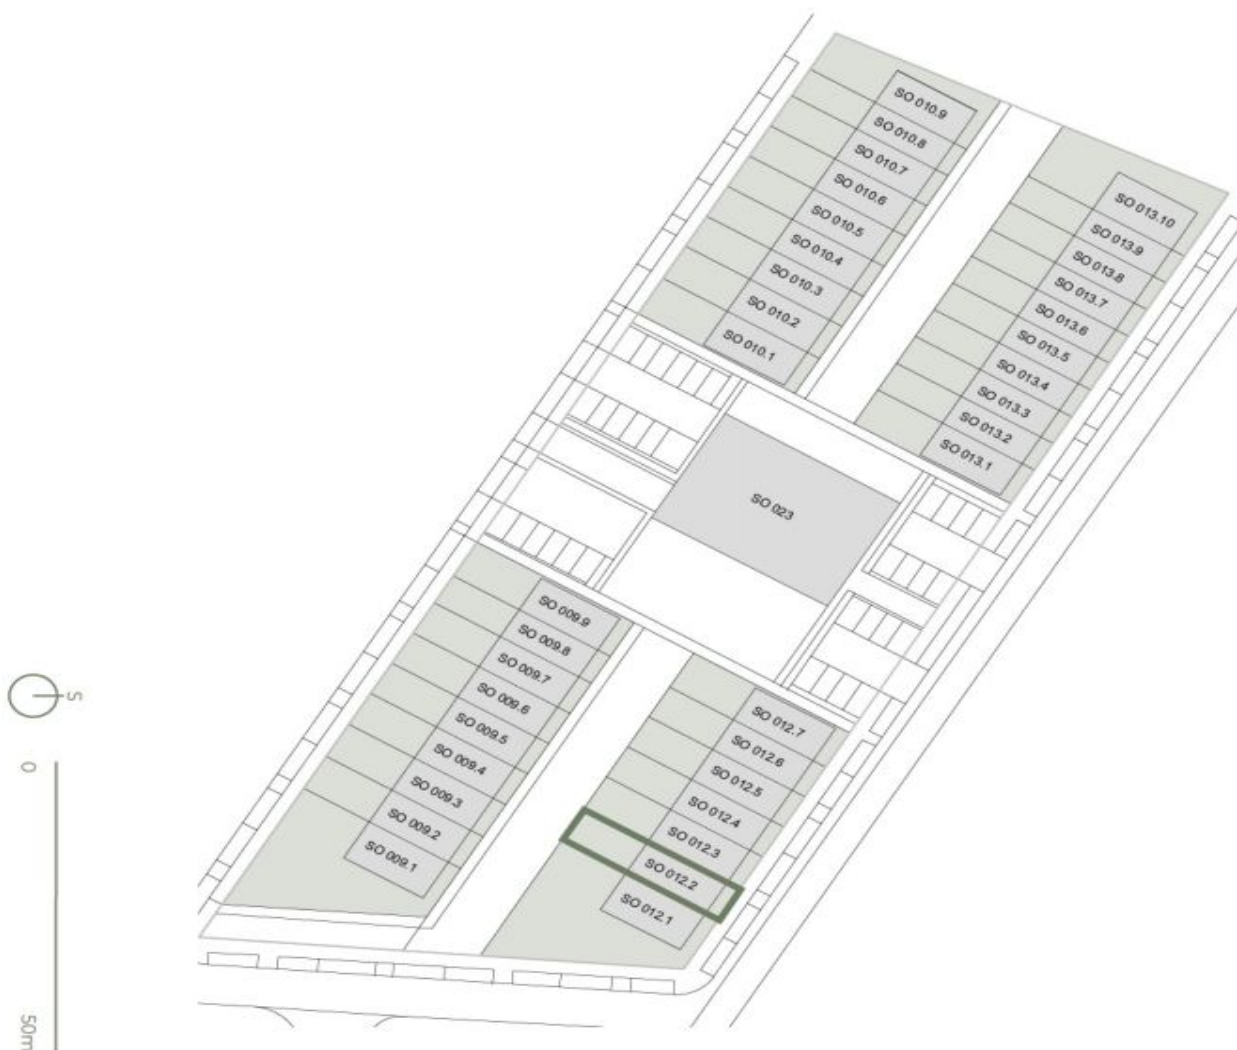

Rodinný dům 4+kk

127 m², Praha 8, Ďáblice, Statková

Pronajato

svoboda&williams | **CHRISTIE'S**
INTERNATIONAL REAL ESTATE

EXKLUZIVNÍ ZASTOUPENÍ
PRO PRONAJEM

evergreen-pronajem.cz
info@evergreen-pronajem.cz

Na Zátorce 1, 160 00, Praha 6
+420 257 328 281

CELKOVÁ SITUACE

012.02 | 4+kk | 114 m²

Rodinné domky k pronajmu Praha 8