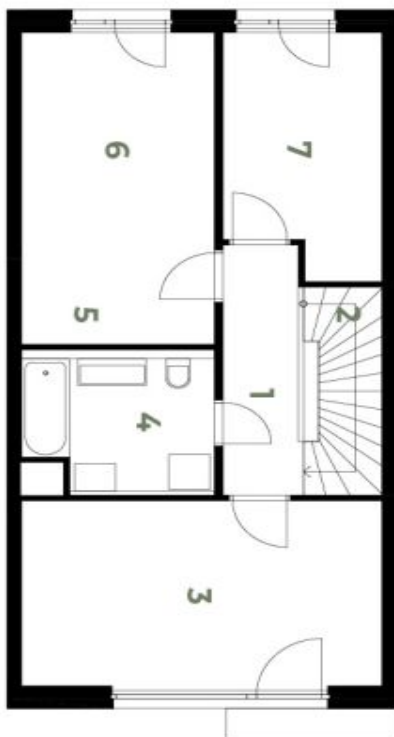

V přízemí domu se nachází obývací pokoj s plně vybavenou kuchyní a přístupem na **terasu / zahradu**, toaleta, úložná komora a vstupní hala. V horním patře jsou 3 ložnice a koupelna s vanou a toaletou.

Laminátové plovoucí podlahy, dlažba, vestavěné skříně ve vstupní chodbě a ložnicích, plastová okna s trojskly, plynový kotel. V ceně jsou zahrnuta dvě venkovní **parkovací stání**.

Rodinný dům 4+kk

127 m², Praha 8, Ďáblice, Statková

Pronajato

2.NP

012.02 | 4+kk | 114 m²

1 Chodba	5,29 m ²
2 Schodiště	3,90 m ²
3 Ložnice	17,09 m ²
4 Koupelna	6,10 m ²
5 Pokoj	15,30 m ²
6 Pokoj	9,23 m ²

Celkem 56,92 m²

svoboda&williams | CHRISTIE'S
INTERNATIONAL REAL ESTATE
EKLUZIVNÍ ZASTOUPENÍ
PRO PRONAJEM

1	Vstupní hala	6,69 m ²
2	WC	1,43 m ²
3	Kuchyň	7,82 m ²
4	Obývací pokoj	38,77 m ²
5	Komora	2,71 m ²

Celkem 57,41 m²

svoboda&williams | CHRISTIE'S
INTERNATIONAL REAL ESTATE
EKLUZIVNÍ ZASTOUPENÍ
PRO PRONÁJEM