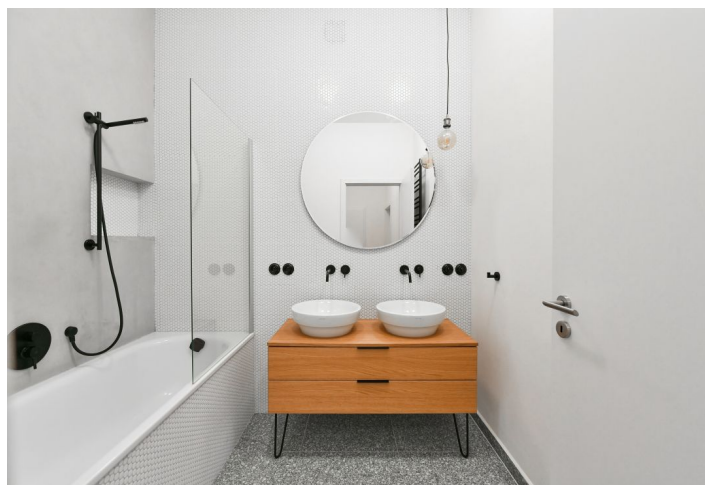

Byt 3+kk

Pronajato

82.3 m², Praha 5, Smíchov, Lidická