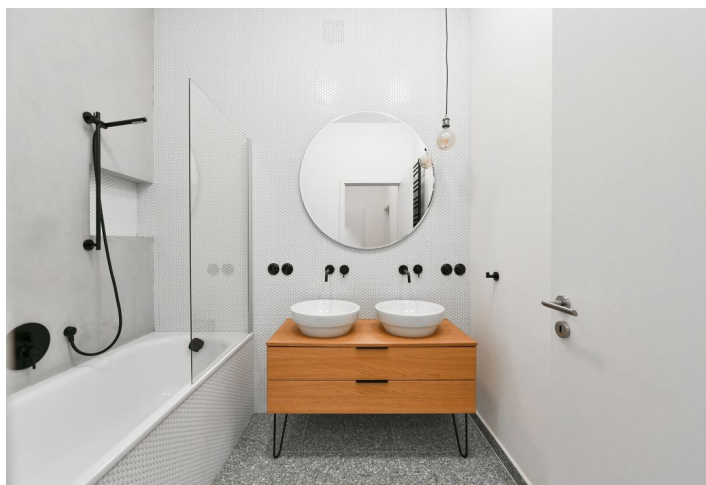

Byt 3+kk

82.3 m², Praha 5, Smíchov, Lidická

33 000 Kč | 1 305 €