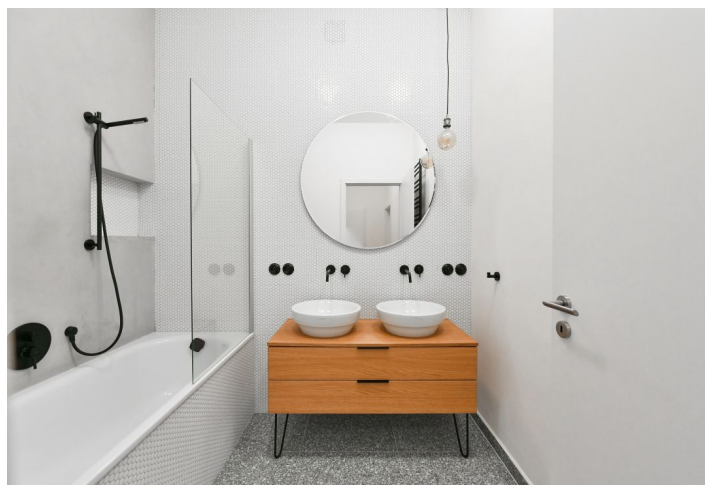

Byt 3+kk

82.3 m², Praha 5, Smíchov, Lidická

Pronajato