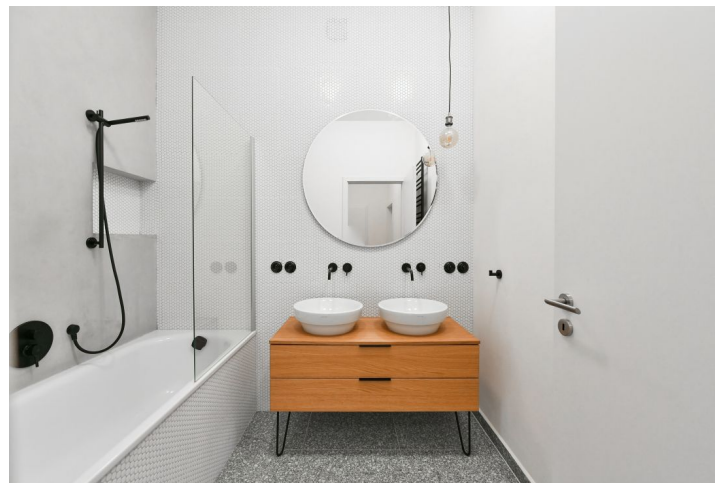

Byt 3+kk

82.3 m², Praha 5, Smíchov, Lidická

Pronajato