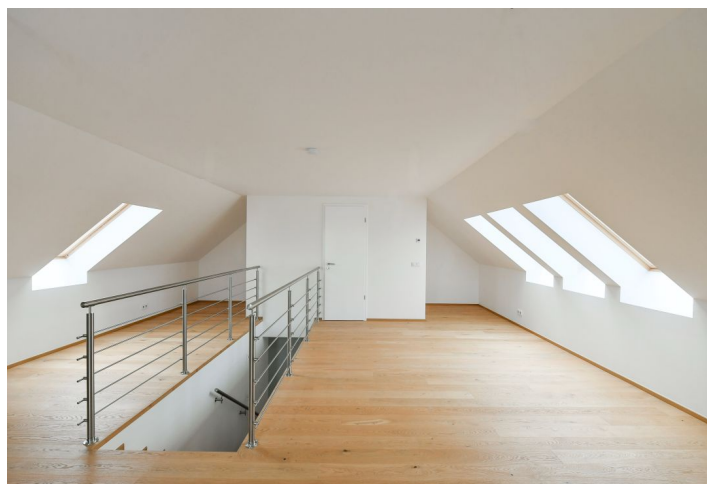

Rodinný dům 6+kk

182 m², Praha 10, Královice, Pešíkova

Pronajato