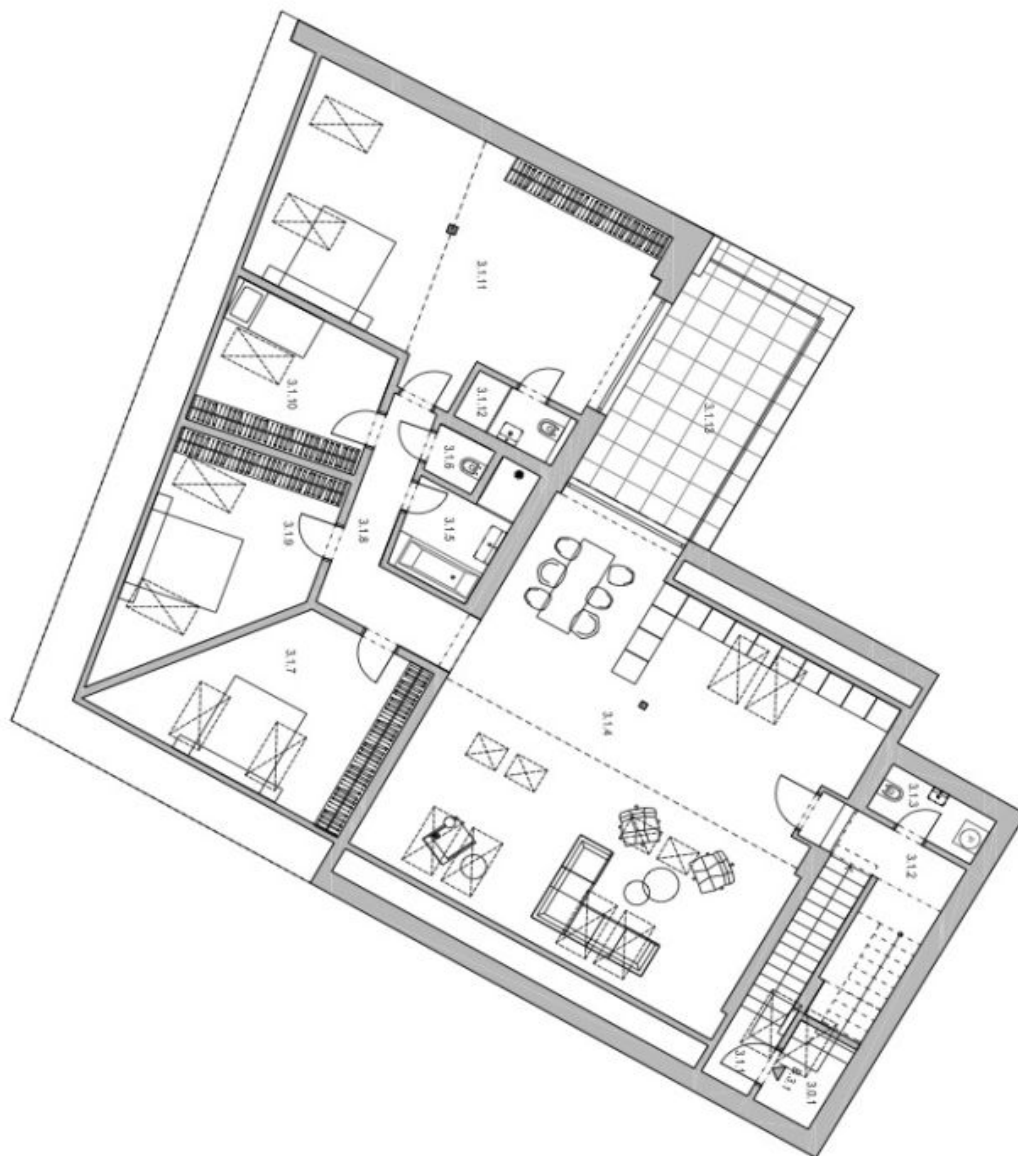

Byt se rozkládá po celém 2. patře. Velkoryse pojaté dispoziční uspořádání nabízí velký obývací pokoj s přípravou na kuchyni a se vstupem na **terasu**, hlavní ložnici s en-suite koupelnou a taktéž se **vstupem na terasu**, další 3 ložnice, centrální koupelnu, samostatnou toaletu, předsíň a chodbu.

Podlahová plocha 221,7 m<sup>2</sup>, terasa 26 m<sup>2</sup>.

\* Výměra jednotky dle občanského zákoníku.

Plocha je tvořena součtem celé plochy jednotky a ohraničená obvodovými zdmi.

**Byt 5+kk**209.8 m<sup>2</sup>, Praha 5, Jinonice, Butovická**35 000 000 Kč | 1 385 864 €****3.NP | BYT B.3.1 | 5+kk**