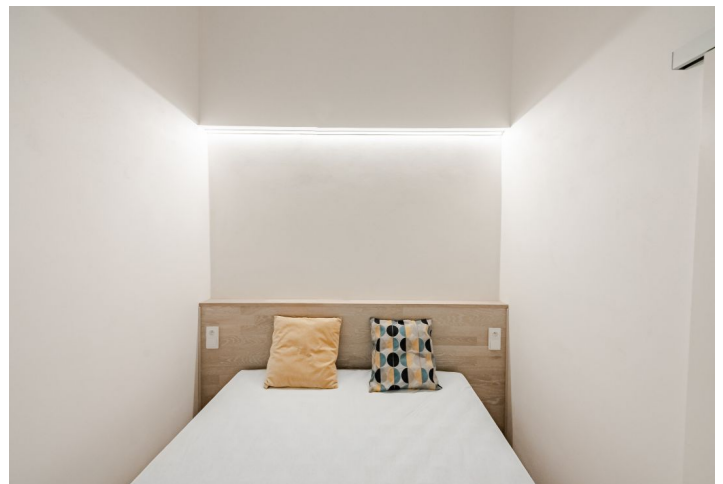

Byt 2+kk

42 m², Praha 1, Nové Město, Pštrossova

Pronajato