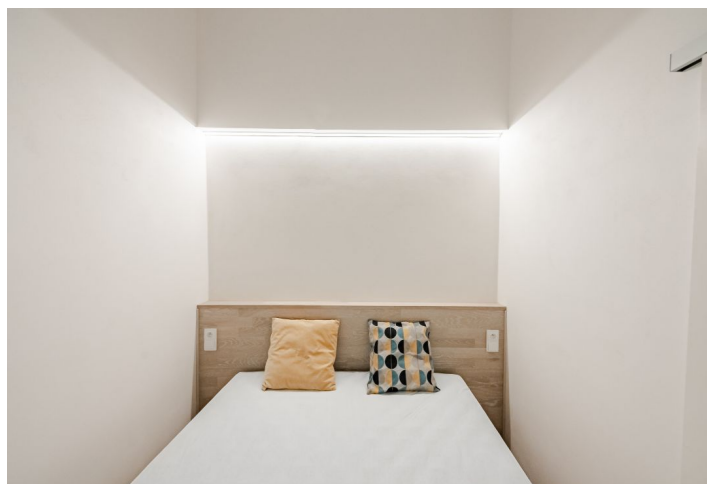

Byt 2+kk

42 m², Praha 1, Nové Město, Pštrossova

Pronajato