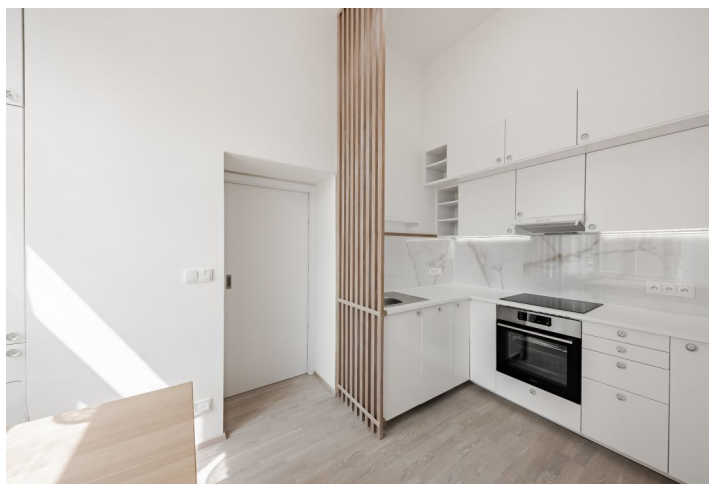

Byt 2+kk

42 m², Praha 1, Nové Město, Pštrossova

Pronajato