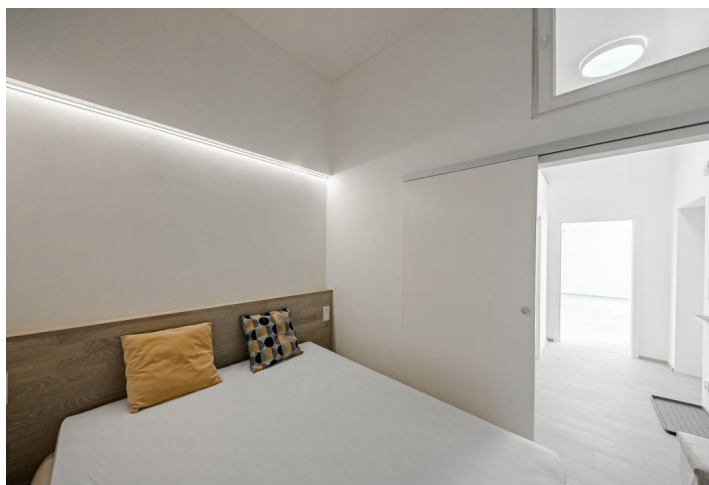

Byt 2+kk

42 m², Praha 1, Nové Město, Pštrossova

Pronajato