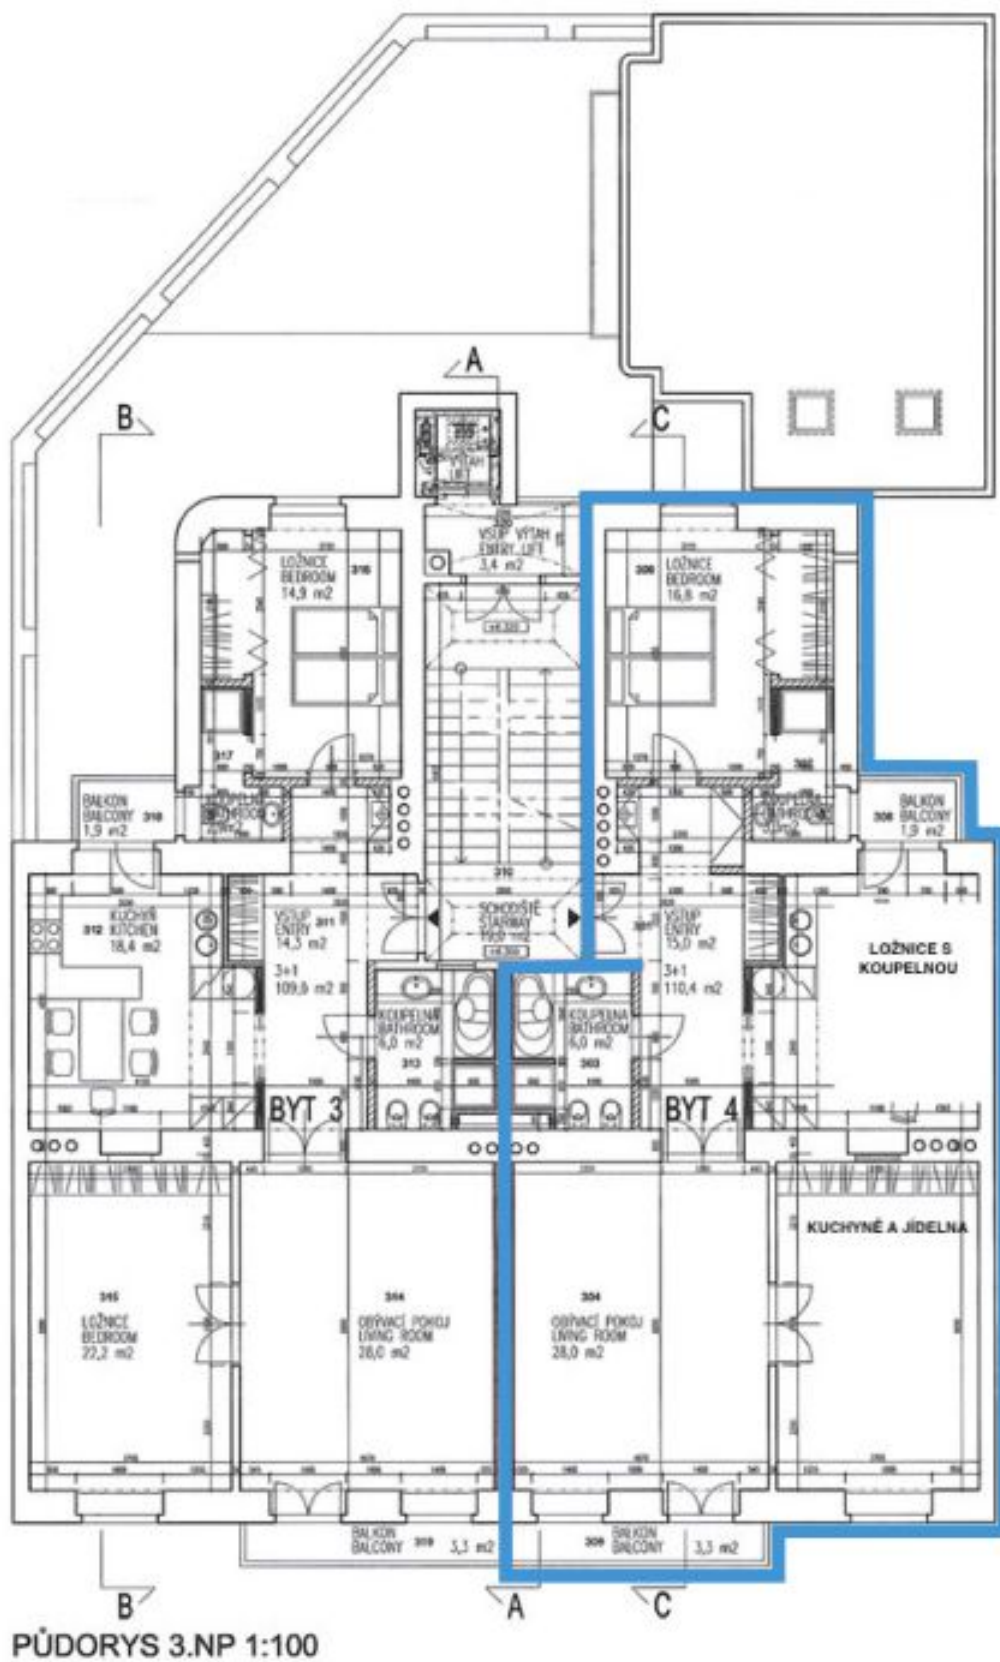

Byt se stropy vysokými 3,75 m prošel v r. 2023 **pečlivou rekonstrukcí**. Celý prostor je chlazen **klimatizací** umístěnou v podhledu, dostatek světla propouštějí velká **renovovaná špaletová okna**, na podlahách jsou **parkety v chevronovém vzoru**, k dobovému stylu přispívají **litinové radiátory**, obložkové kazetové dveře a původní repasované vstupní dveře z masivu. Kuchyně je vybavena prémiovými francouzskými spotřebiči **De Dietrich** a pracovní deskou z **mramoru**. Vytápění řeší plynový kotel Vaillant se zásobníkem, byt stráží zabezpečovací systém **Jablotron**. Dům je pěkně upravený a má **výtah**.

Podlahová plocha 110,4 m², balkony 3,3 m² a 1,9 m².

* Výměra jednotky dle bytového zákona. Plocha je tvořena součtem vnitřní výměry všech místností.

Byt 3+1

110 m², Praha 1, Staré Město, Platnéřská

Prodáno