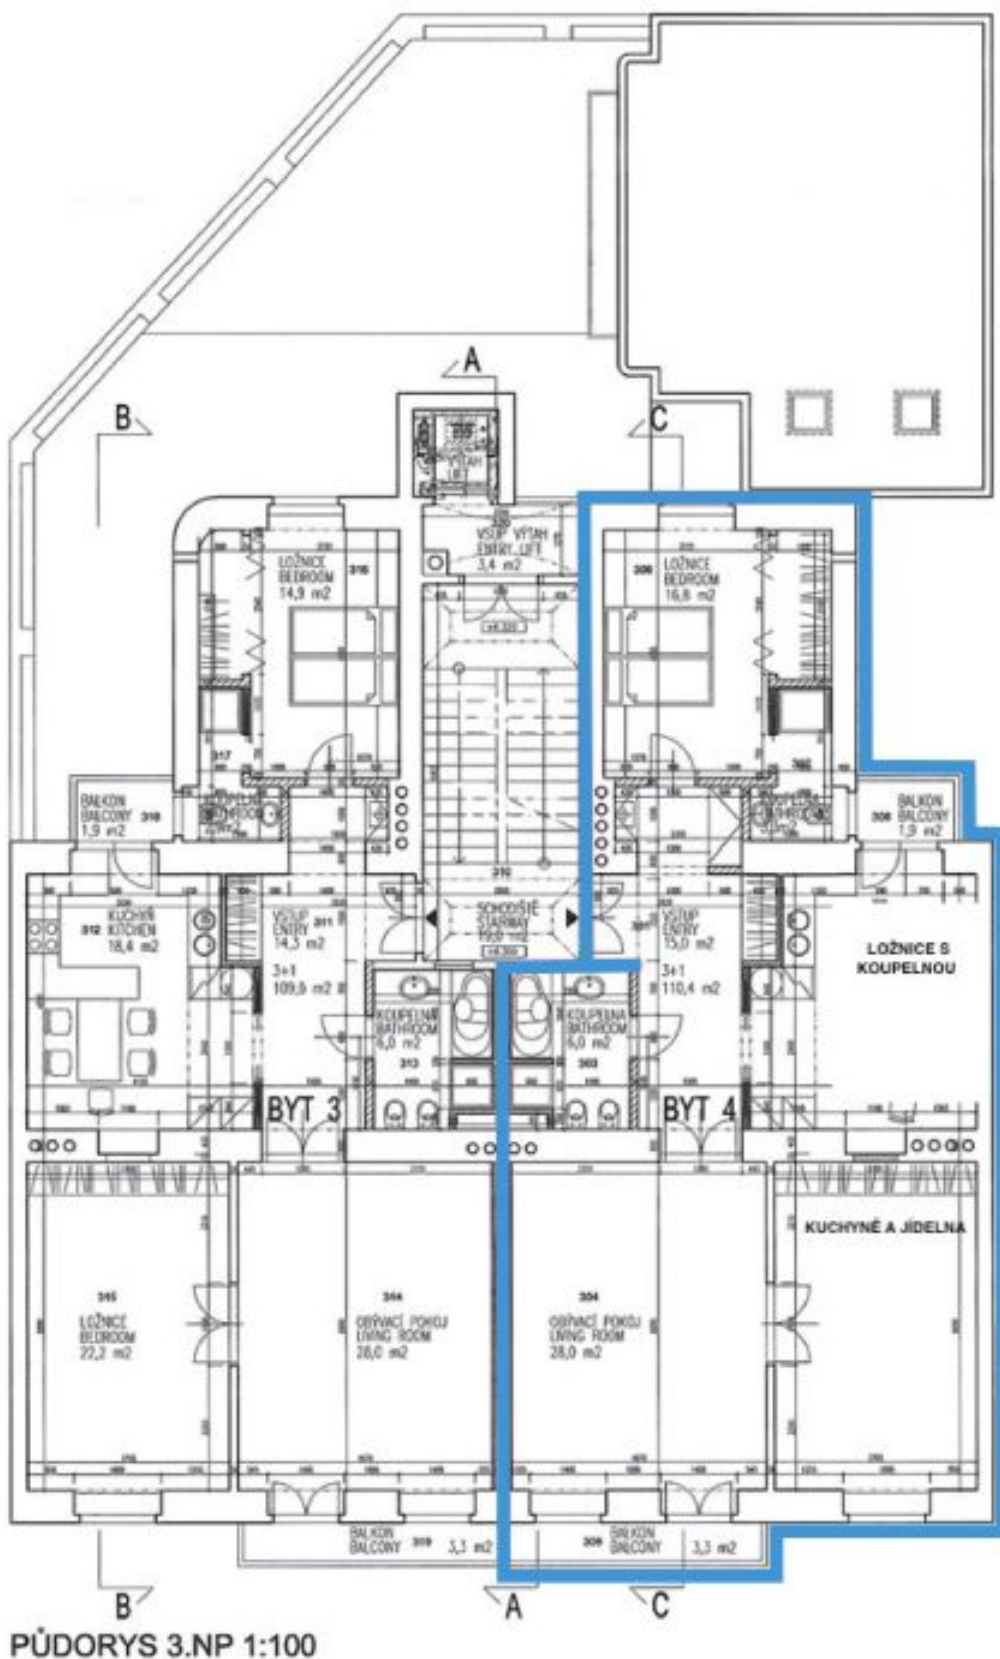

Byt se stropy vysokými 3,75 m prošel v r. 2023 **pečlivou rekonstrukcí**. Celý prostor je chlazen **klimatizací** umístěnou v podhledu, dostatek světla propouštějí velká **renovovaná špaletová okna**, na podlahách jsou **parkety v chevronovém vzoru**, k dobovému stylu přispívají **litinové radiátory**, obložkové kazetové dveře a původní repasované vstupní dveře z masivu. Kuchyně je vybavena prémiovými francouzskými spotřebiči **De Dietrich** a pracovní deskou z **mramoru**. Vytápění řeší plynový kotel Vaillant se zásobníkem, byt stráží zabezpečovací systém **Jablotron**. Dům je pěkně upravený a má **výtah**.

Podlahová plocha 110,4 m², balkony 3,3 m² a 1,9 m².

* Výměra jednotky dle bytového zákona. Plocha je tvořena součtem vnitřní výměry všech místností.

Byt 3+1

110 m², Praha 1, Staré Město, Platnéřská

Prodáno