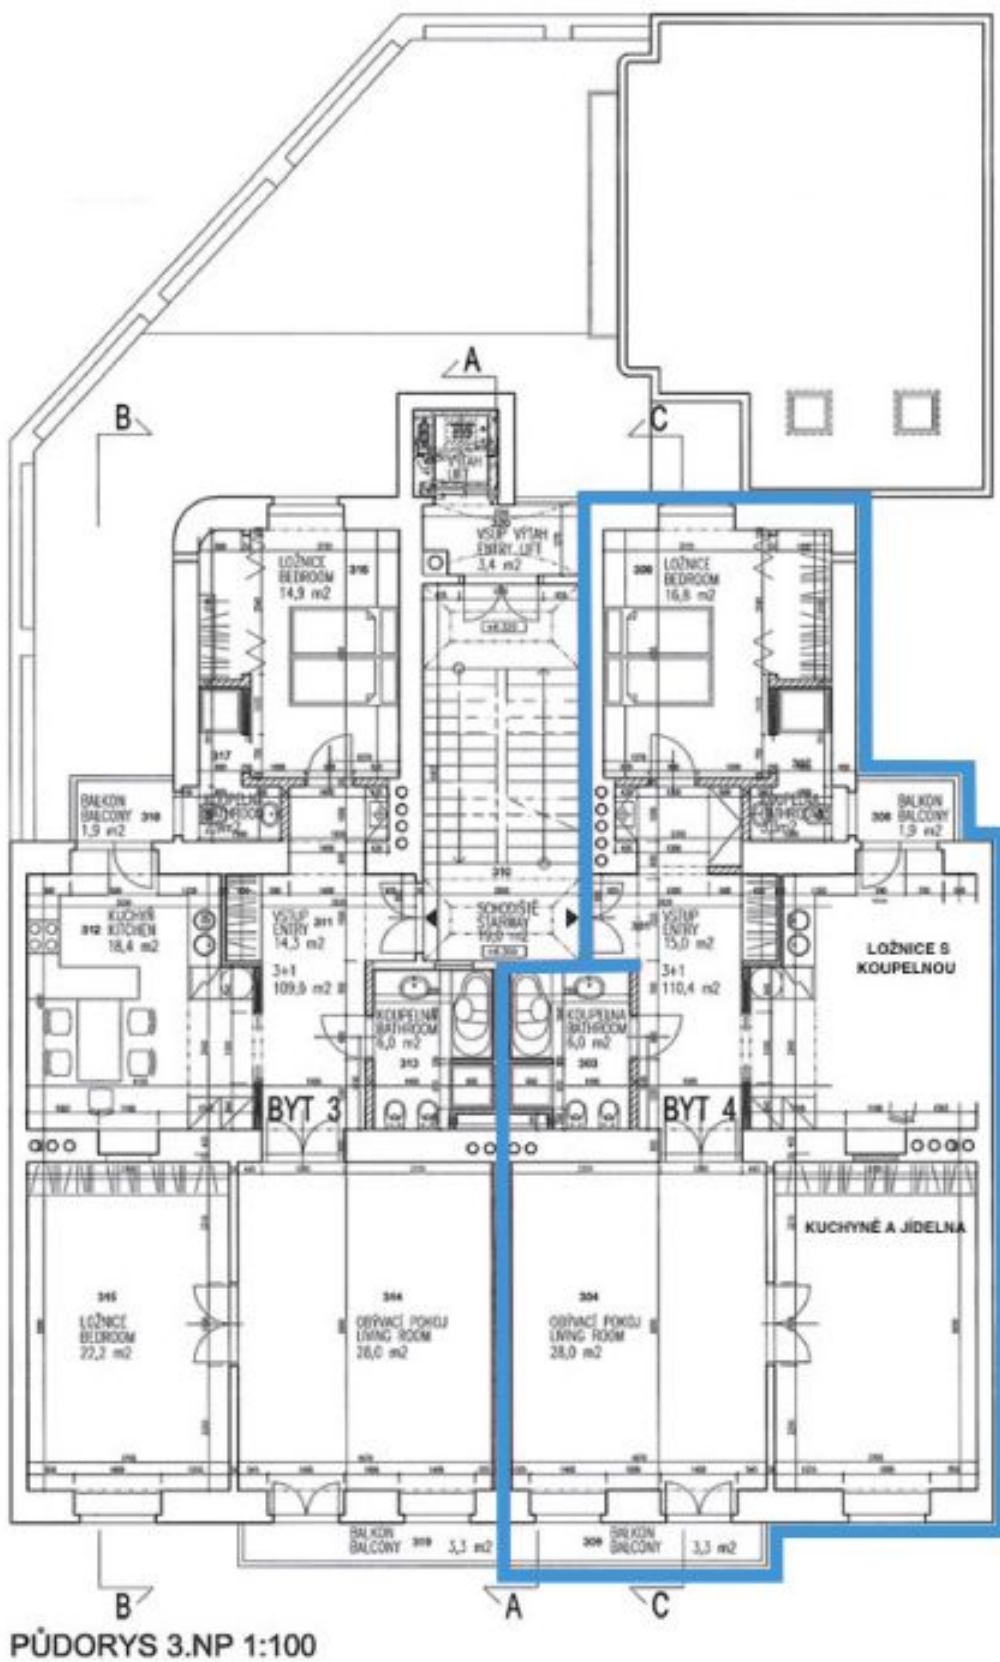

Byt se stropy vysokými 3,75 m prošel v r. 2023 **pečlivou rekonstrukcí**. Celý prostor je chlazen **klimatizací** umístěnou v podhledu, dostatek světla propouštějí velká **renovovaná špaletová okna**, na podlahách jsou **parkety v chevronovém vzoru**, k dobovému stylu přispívají **litinové radiátory**, obložkové kazetové dveře a původní repasované vstupní dveře z masivu. Kuchyně je vybavena prémiovými francouzskými spotřebiči **De Dietrich** a pracovní deskou z **mramoru**. Vytápění řeší plynový kotel Vaillant se zásobníkem, byt stráží zabezpečovací systém **Jablotron**. Dům je pěkně upravený a má **výtah**.

Podlahová plocha 110,4 m², balkony 3,3 m² a 1,9 m².

* Výměra jednotky dle bytového zákona. Plocha je tvořena součtem vnitřní výměry všech místností.

Byt 3+1

110 m², Praha 1, Staré Město, Platnéřská

Prodáno