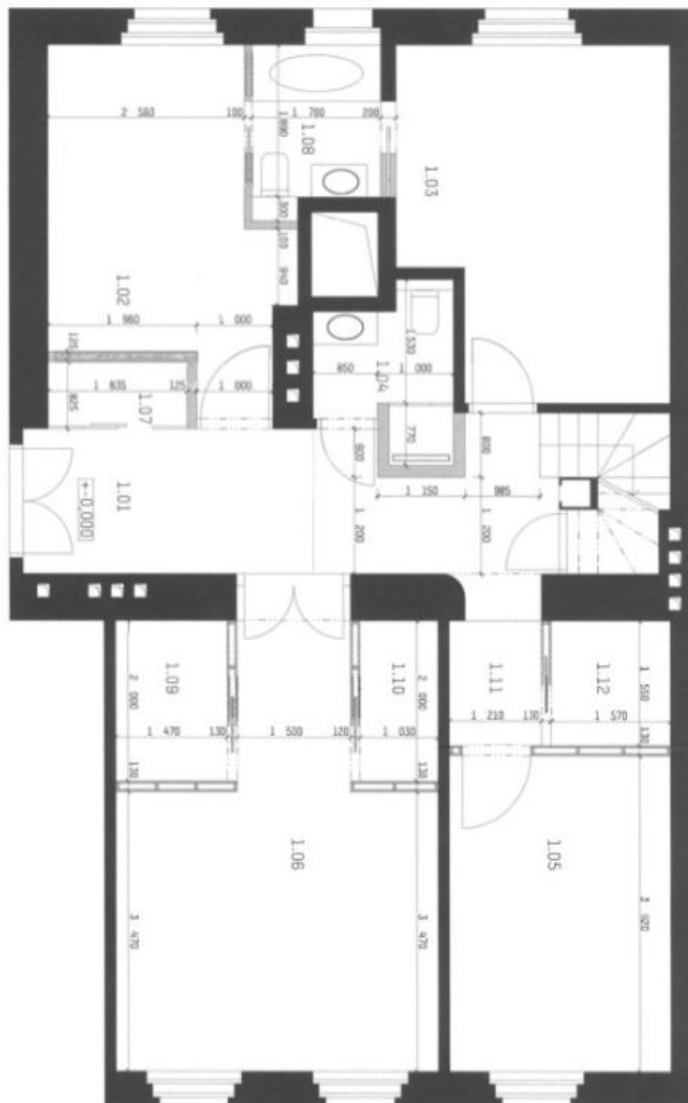

Byt 5+kk

152 m², Praha 1, Malá Strana, Všehrdova

Prodáno

LEGENDA
STĚNA
OKNO
VĚTRÁK
VĚTRÁKOVÝ KANALIZÁČNÍ SYSTÉM