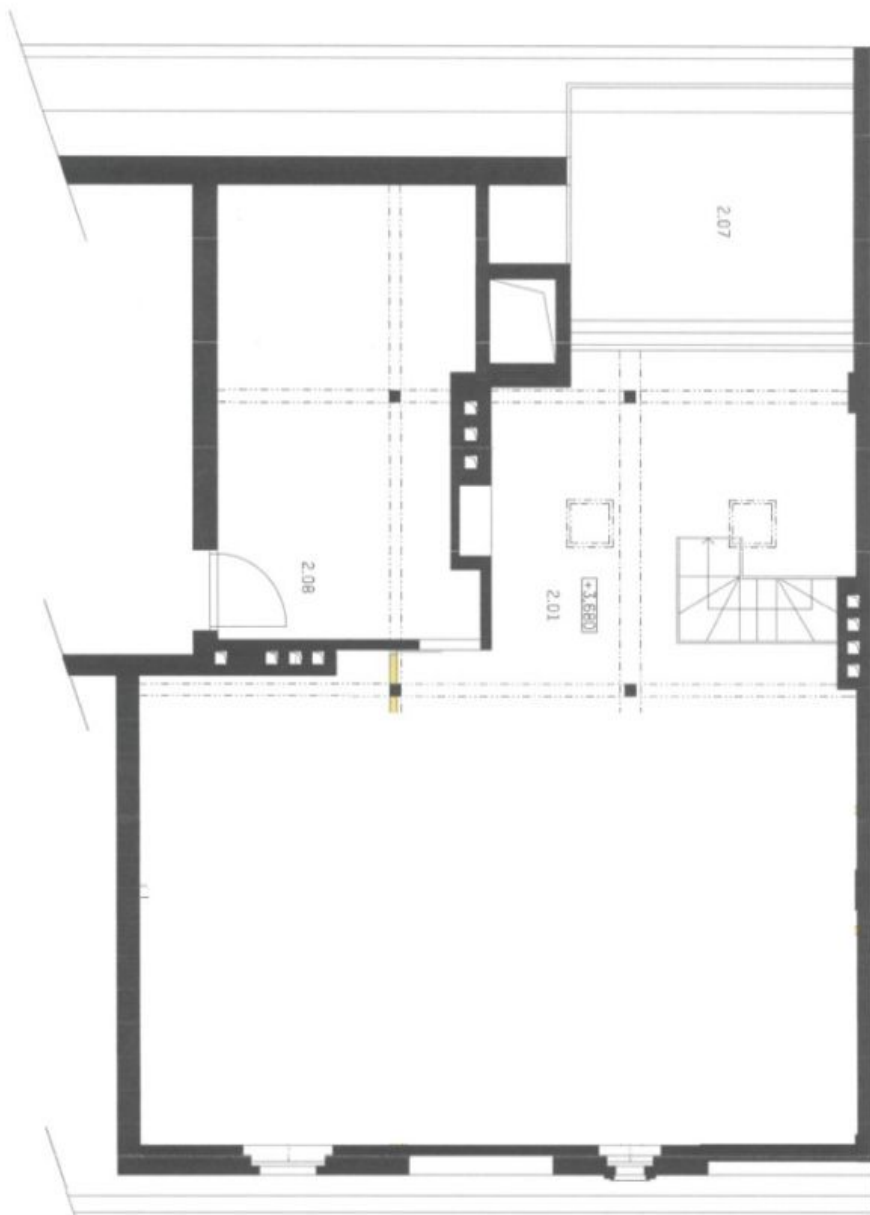

Byt 5+kk

152 m², Praha 1, Malá Strana, Všešrdova

Prodáno

LEGENDA
- stěny: sádkovaná omítka
- podlahy: dřevěná
- podlahy: keramická
- podlahy: dlažba