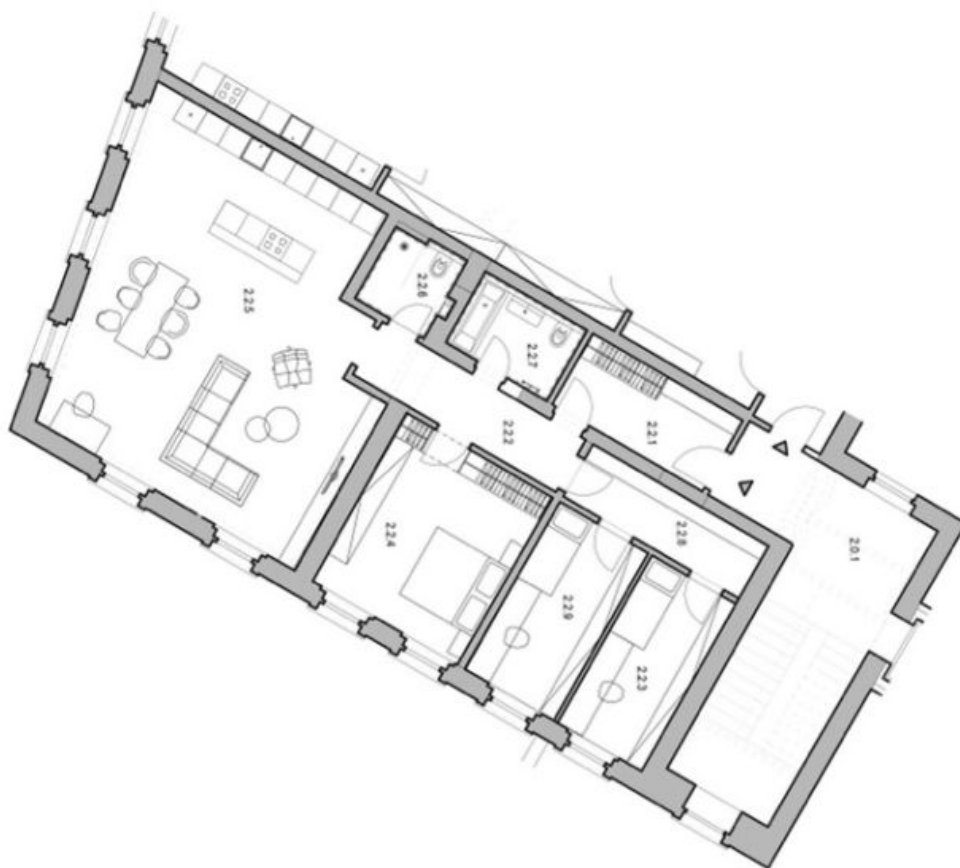

Podlahová plocha 131 m².

* Výměra jednotky dle občanského zákoníku.

Plocha je tvořena součtem celé plochy jednotky a ohraničená obvodovými zdmi.

**Byt 4+kk**131 m², Praha 5, Jinonice, Butovická**21 500 000 Kč | 855 892 €**