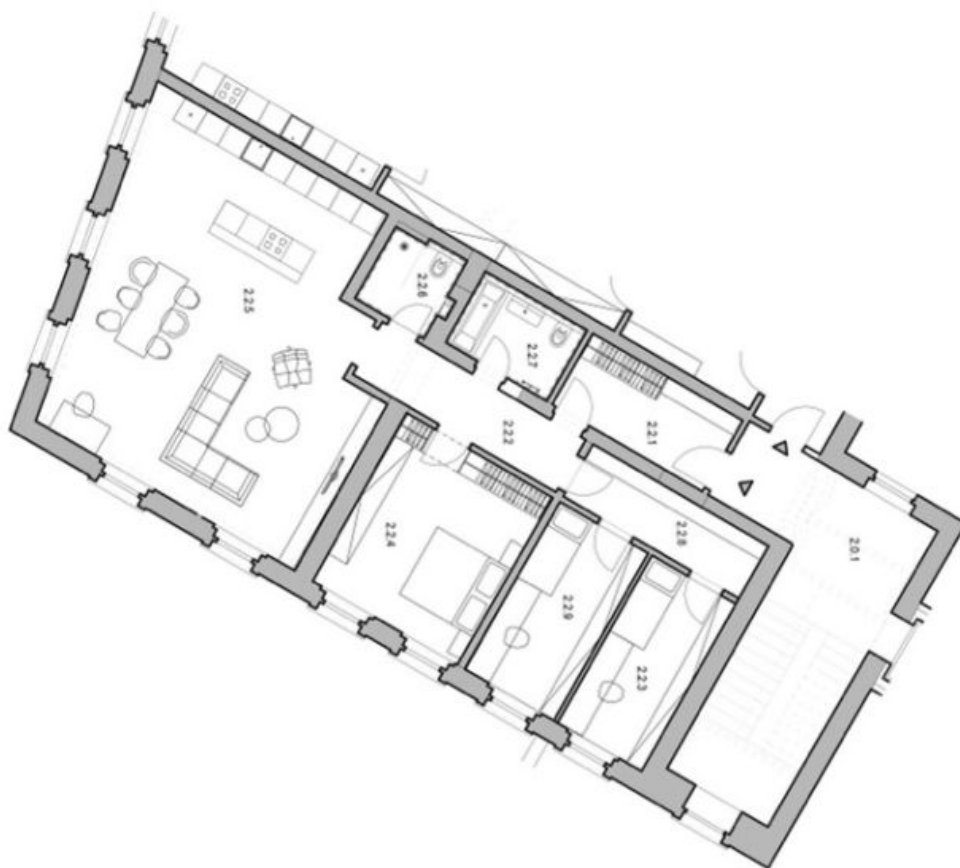

Podlahová plocha 131 m².

* Výměra jednotky dle občanského zákoníku.

Plocha je tvořena součtem celé plochy jednotky a ohraničená obvodovými zdmi.

**Byt 4+kk**131 m², Praha 5, Jinonice, Butovická**21 500 000 Kč | 850 138 €**