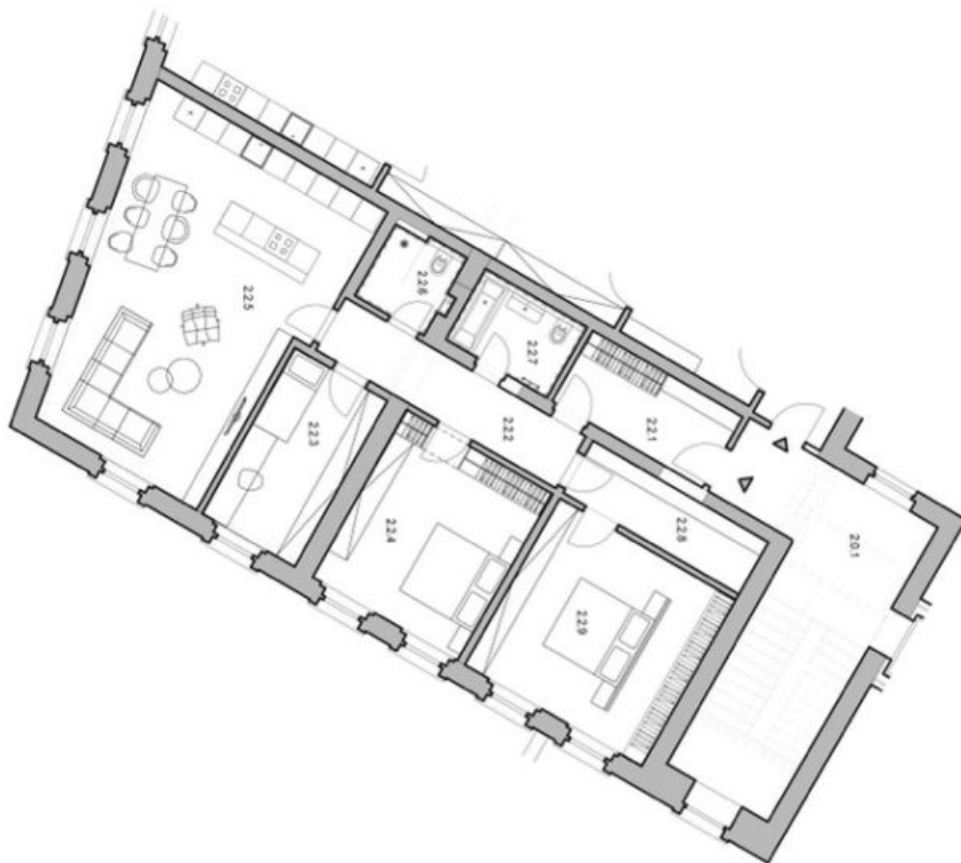

Byt 4+kk

131 m², Praha 5, Jinonice, Butovická

21 500 000 Kč | 855 892 €

2.NP | BYT A.2.2 | 4+KK

ozn.	název místnosti	plocha [m²]
2.2.1	zábavěň	8,40
2.2.2	chodba	9,1
2.2.3	ložnice	11,1
2.2.4	ložnice	16,92
2.2.5	obývací pokoj + KK	43,4
2.2.6	koupelna	4,20
2.2.7	koupelna	4,00
2.2.8	chodba	6,6
2.2.9	ložnice	21,3
Celková plocha bytu		125,0