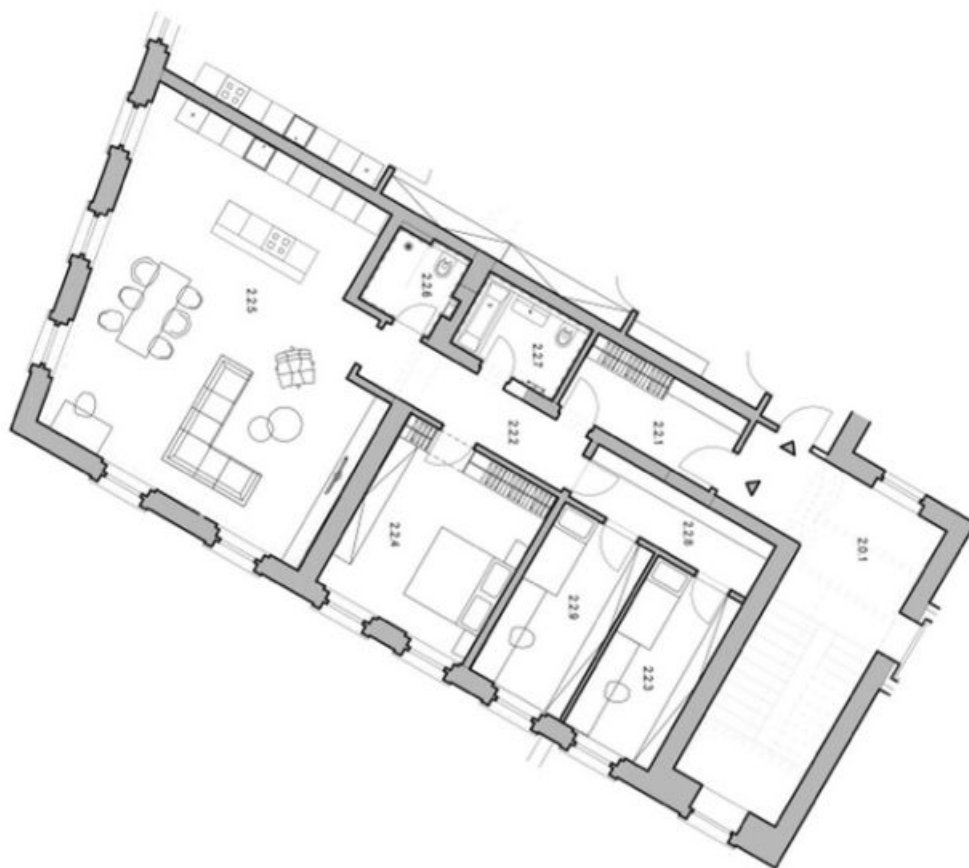

Podlahová plocha 131 m².

* Výměra jednotky dle občanského zákoníku.

Plocha je tvořena součtem celé plochy jednotky a ohraničená obvodovými zdmi.

**Byt 4+kk**131 m², Praha 5, Jinonice, Butovická**21 500 000 Kč | 857 086 €****2.NP | BYT A.2.2 | 4+kk**