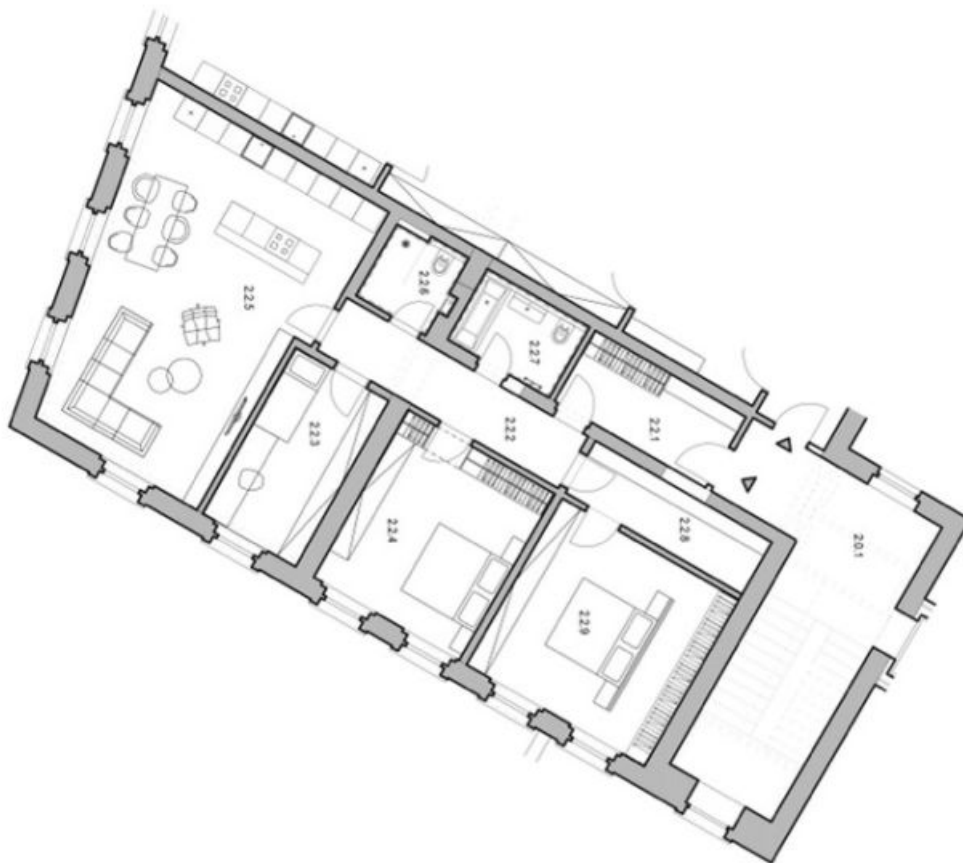

Byt 4+kk

131 m², Praha 5, Jinonice, Butovická

21 500 000 Kč | 857 086 €

2.NP | BYT A.2.2 | 4+kk		
ozn.	název místnosti	plocha [m²]
2.2.1	zádvěří	8,40
2.2.2	chodba	9,1
2.2.3	ložnice	11,1
2.2.4	ložnice	16,92
2.2.5	obývací pokoj + kk	43,4
2.2.6	koupelna	4,20
2.2.7	koupelna	4,00
2.2.8	chodba	6,6
2.2.9	ložnice	21,3
Celková plocha bytu		125,0