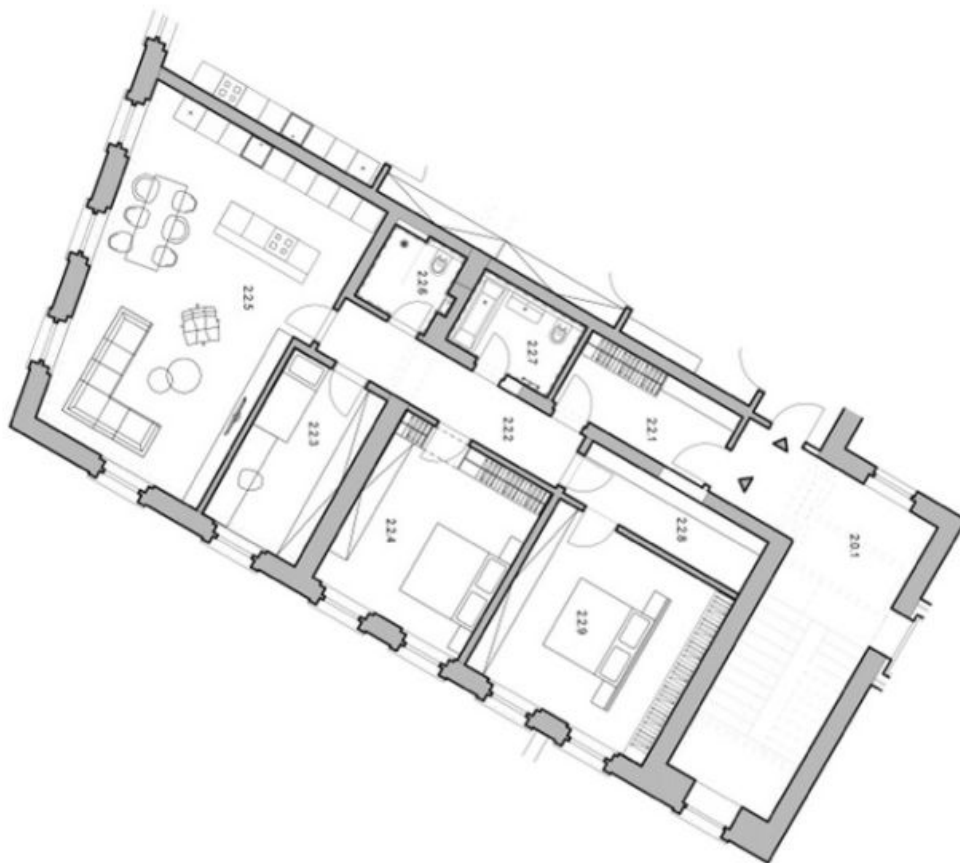

Byt 4+kk

131 m², Praha 5, Jinonice, Butovická

21 500 000 Kč | 850 138 €

2.NP | BYT A.2.2 | 4+KK

ozn.	název místnosti	plocha [m²]
2.2.1	zábaví	8,40
2.2.2	chodba	9,1
2.2.3	ložnice	11,1
2.2.4	ložnice	16,92
2.2.5	obývací pokoj + KK	43,4
2.2.6	koupelna	4,20
2.2.7	koupelna	4,00
2.2.8	chodba	6,6
2.2.9	ložnice	21,3
Celková plocha bytu		125,0