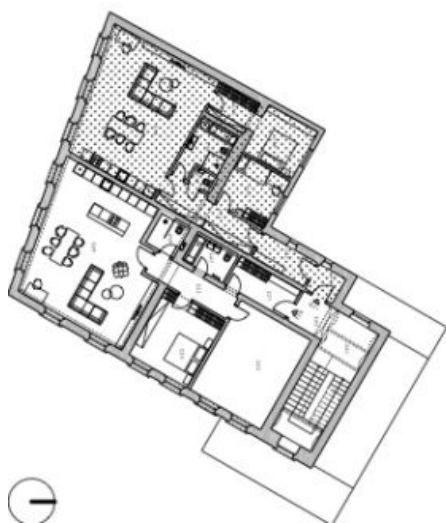

* Výměra jednotky dle občanského zákoníku.

Plocha je tvořena součtem celé plochy jednotky a ohraničená obvodovými zdmi.

Nabídka nového více než stometrového bytu v komorním rezidenčním projektu, který vznikl kompletní rekonstrukcí historického domu s unikátními řemeslnými prvky. Budova je součástí tradiční zástavby ve starých Jinonicích s působivou atmosférou a výbornou dopravní dostupností.

Plochu bytu v 1. patře tvoří **světly a prostorný obývací pokoj** s přípravou na kuchyni (celkem 50 m²), 2 ložnice, **šatna**, koupelna, samostatná toaleta, zádveř a chodba. Snadnou úpravou lze dispozici **změnit na 4+kk**.

Podlahová plocha 111,9 m².

Byt 3+kk

109.4 m², Praha 5, Jinonice, Butovická

17 000 000 Kč | 674 737 €

2.NP | BYT A.2.1 | 3+kk

ozn.	název místnosti	plocha [m ²]
2.1.1	zadveří	3,00
2.1.2	chodba	5,80
2.1.3	chodba	10,00
2.1.4	obývací pokoj + kk	50,70
2.1.5	šatna	5,30
2.1.6	ložnice	10,70
2.1.7	pokoj	10,20
2.1.8	koupelna	8,70
2.1.9	wc	1,40
Celková plocha bytu		105,80