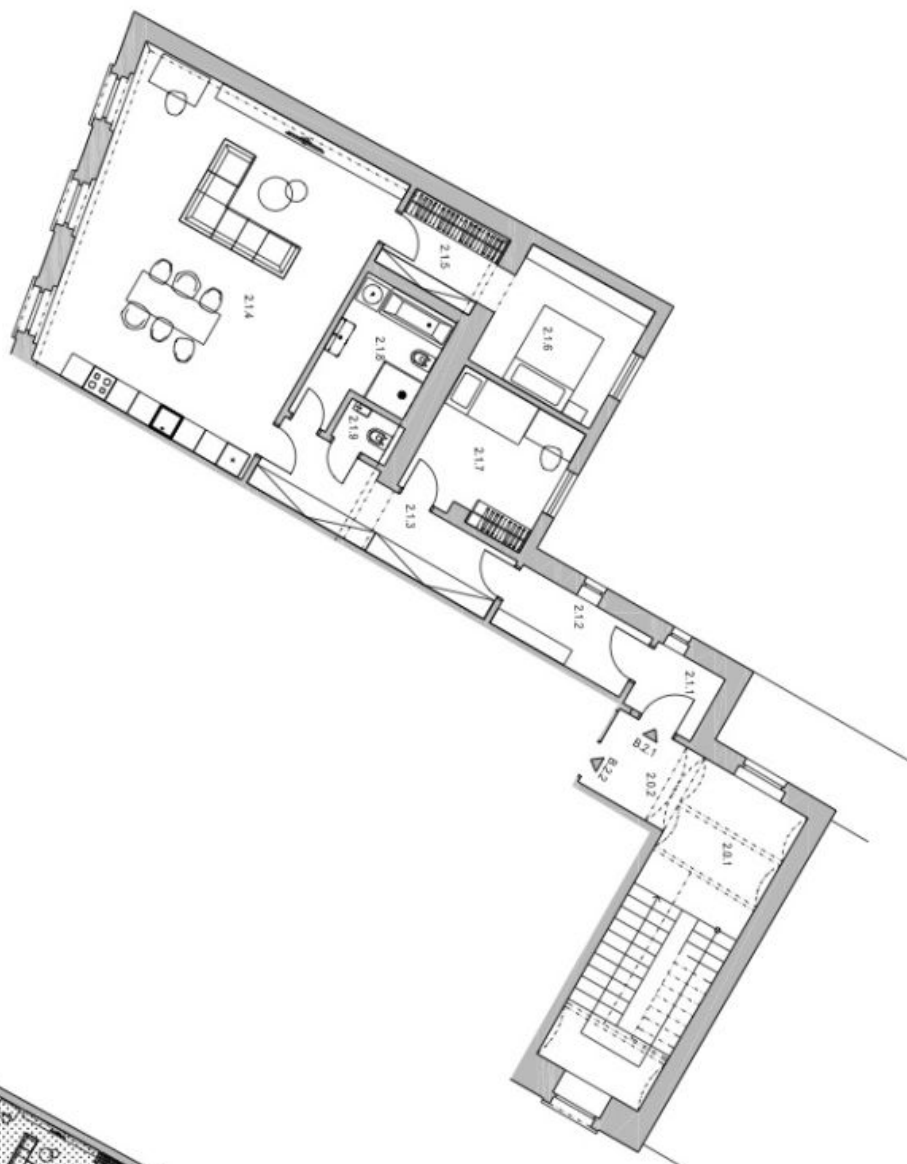

Byt 3+kk

109.4 m², Praha 5, Jinonice, Butovická

17 000 000 Kč | 672 202 €

2.NP | BYT A.2.1 | 3+kk

ozn.	název místnosti	plocha [m²]
2.1.1	zádveř	3,00
2.1.2	chodba	5,80
2.1.3	chodba	10,00
2.1.4	obývací pokoj + kk	50,70
2.1.5	šatna	5,30
2.1.6	ložnice	10,70
2.1.7	pokoj	10,20
2.1.8	koupelna	8,70
2.1.9	wc	1,40
Celková plocha bytu		105,80