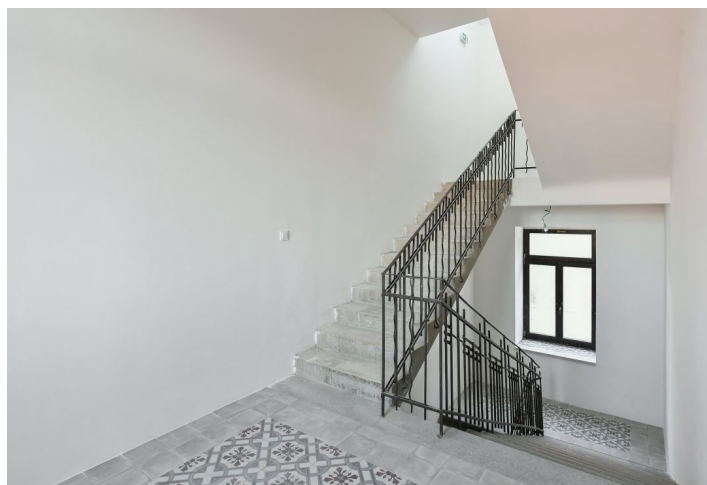

Byt 3+kk

109.4 m², Praha 5, Jinonice, Butovická

17 000 000 Kč | 677 696 €