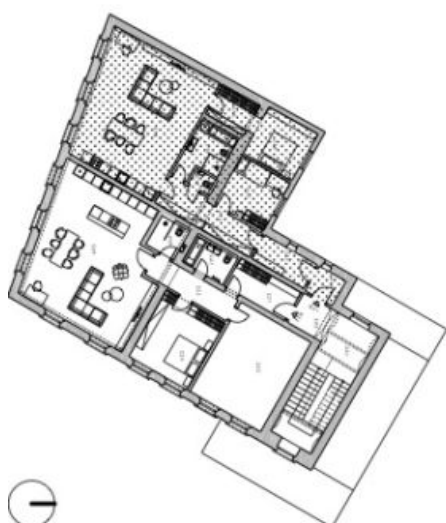

Byt 3+kk

109.4 m², Praha 5, Jinonice, Butovická

17 000 000 Kč | 676 752 €

2.NP | BYT A.2.1 | 3+kk

ozn.	název místnosti	plocha [m²]
2.1.1	zádveř	3,00
2.1.2	chodba	5,80
2.1.3	chodba	10,00
2.1.4	obývací pokoj + kk	50,70
2.1.5	šatna	5,30
2.1.6	ložnice	10,70
2.1.7	pokoj	10,20
2.1.8	koupelna	8,70
2.1.9	wc	1,40
Celková plocha bytu		105,80