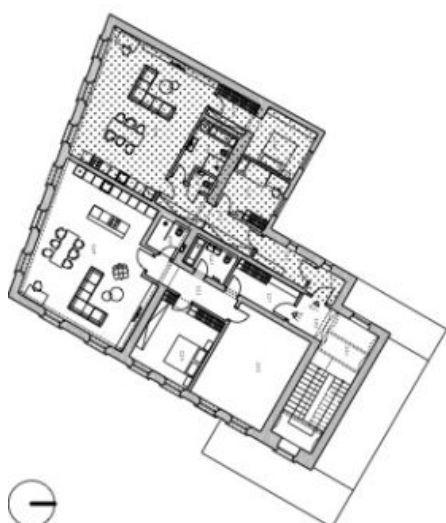

Byt 3+kk

109.4 m², Praha 5, Jinonice, Butovická

17 000 000 Kč | 672 202 €

2.NP | BYT A.2.1 | 3+kk

ozn.	název místnosti	plocha [m²]
2.1.1	zádveř	3,00
2.1.2	chodba	5,80
2.1.3	chodba	10,00
2.1.4	obývací pokoj + kk	50,70
2.1.5	šatna	5,30
2.1.6	ložnice	10,70
2.1.7	pokoj	10,20
2.1.8	koupelna	8,70
2.1.9	wc	1,40
Celková plocha bytu		105,80