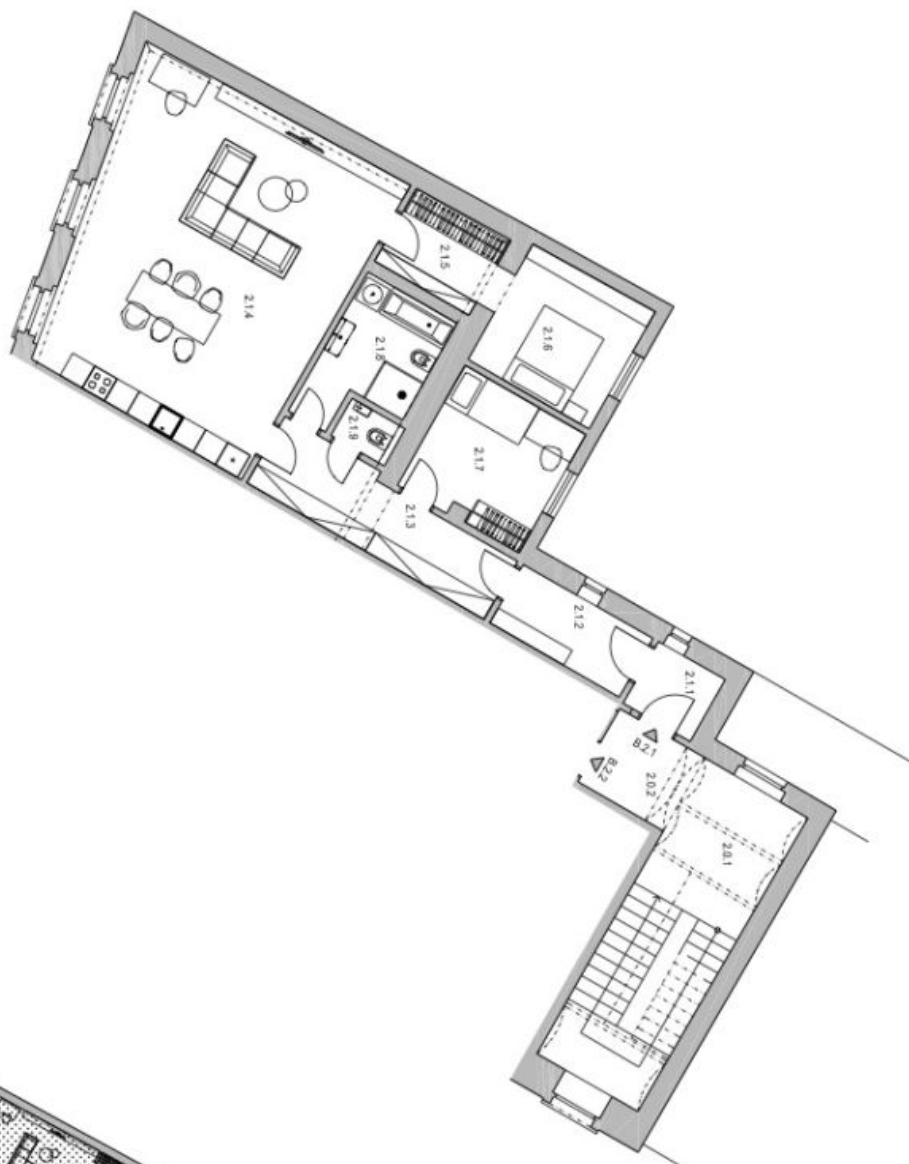

Byt 3+kk

109.4 m², Praha 5, Jinonice, Butovická

17 000 000 Kč | 676 752 €

2.NP | BYT A.2.1 | 3+kk

ozn.	název místnosti	plocha [m²]
2.1.1	zádveř	3,00
2.1.2	chodba	5,80
2.1.3	chodba	10,00
2.1.4	obývací pokoj + kk	50,70
2.1.5	šatna	5,30
2.1.6	ložnice	10,70
2.1.7	pokoj	10,20
2.1.8	koupelna	8,70
2.1.9	wc	1,40
Celková plocha bytu		105,80