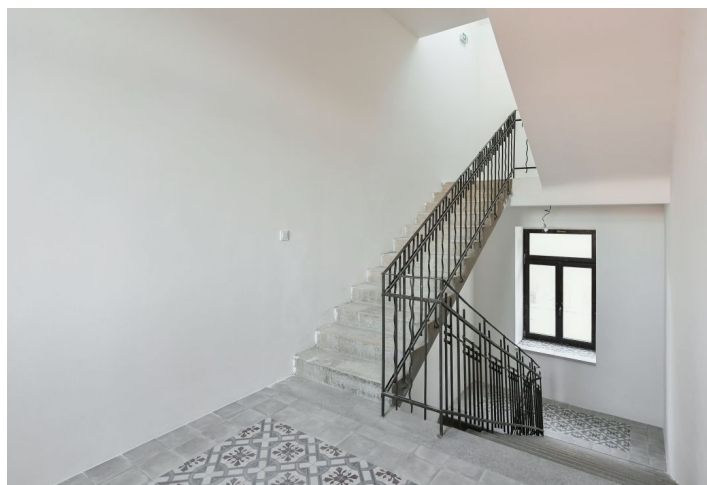

Byt 3+kk

109.4 m², Praha 5, Jinonice, Butovická

17 000 000 Kč | 672 202 €