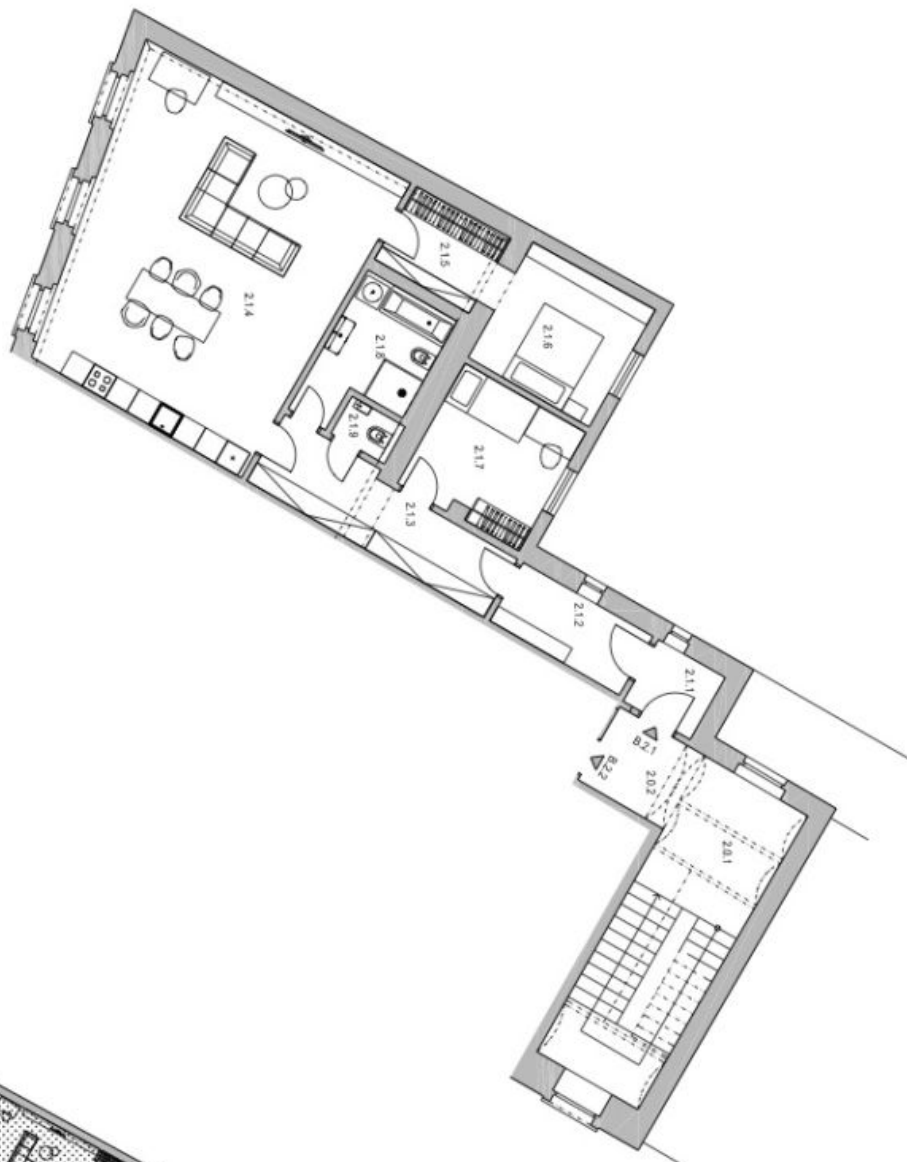

Byt 3+kk

109.4 m², Praha 5, Jinonice, Butovická

17 000 000 Kč | 674 737 €

2.NP | BYT A.2.1 | 3+kk

ozn.	název místnosti	plocha [m²]
2.1.1	zadveří	3,00
2.1.2	chodba	5,80
2.1.3	chodba	10,00
2.1.4	obývací pokoj + kk	50,70
2.1.5	šatna	5,30
2.1.6	ložnice	10,70
2.1.7	pokoj	10,20
2.1.8	koupelna	8,70
2.1.9	wc	1,40
Celková plocha bytu		105,80