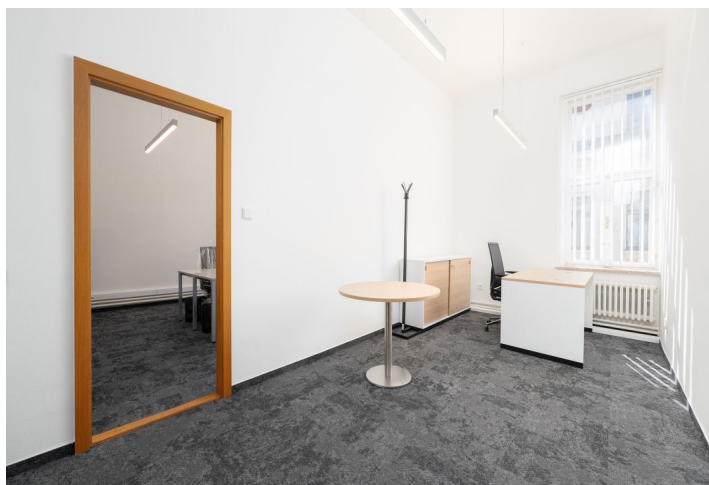

# Kancelářské prostory

Brno, Brno-město, Jánská

**Pronajato**

Poplatky za služby	9 420 Kč měsíčně
Plocha k dispozici	61 m <sup>2</sup>
Sklep	-
Parkování	Ano
PENB	G
Referenční číslo	101724

Samostatná, původně secesní budova, která prošla velmi pečlivou a kompletní rekonstrukcí, nabízí kancelářské prostory k pronájmu přímo v centru Brna, Brno-střed. K dispozici sociální zázemí včetně vybavené kuchyňky. Možnost parkovacího stání, které je od objektu vzdálené 5 minut pěší chůzí.