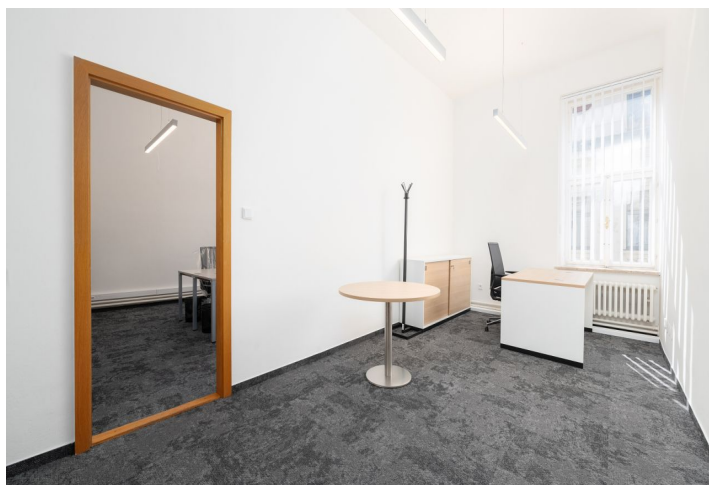

## Kancelářské prostory

Brno-město, Brno-město, Jánská

**Pronajato**

Poplatky za služby	9 420 Kč měsíčně
Plocha k dispozici	61 m <sup>2</sup>
Sklep	-
Parkování	Ano
PENB	G
Referenční číslo	101724

Samostatná, původně secesní budova, která prošla velmi pečlivou a kompletní rekonstrukcí, nabízí kancelářské prostory k pronájmu přímo v centru Brna, Brno-střed. K dispozici sociální zázemí včetně vybavené kuchyňky. Možnost parkovacího stání, které je od objektu vzdálené 5 minut pěší chůzí.