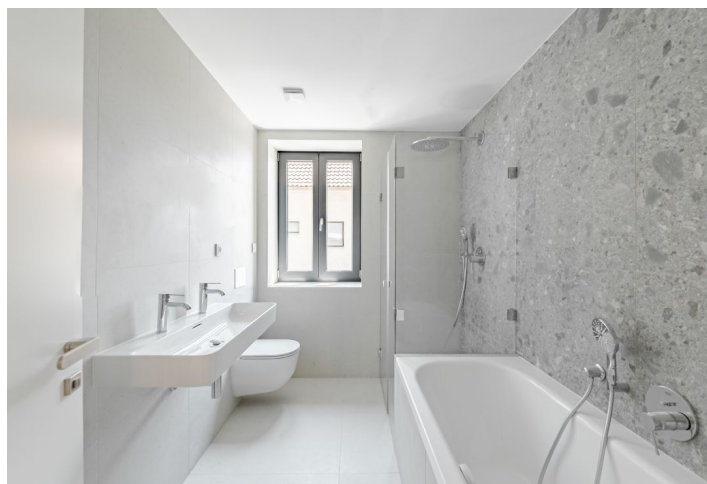

Byt 4+kk

114 m², Praha 5, Malvazinky

Prodáno