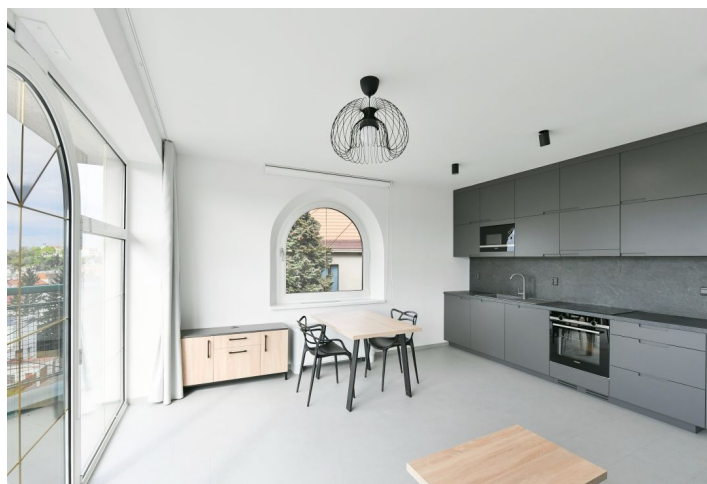

Byt 2+kk

42 m², Praha 4, Podolí, Pod Klauďiánkou

Pronajato