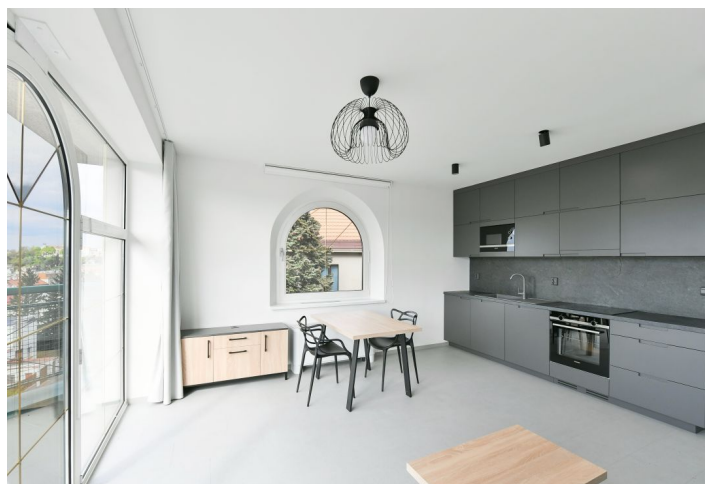

Byt 2+kk

42 m², Praha 4, Podolí, Pod Klauďiánkou

Pronajato