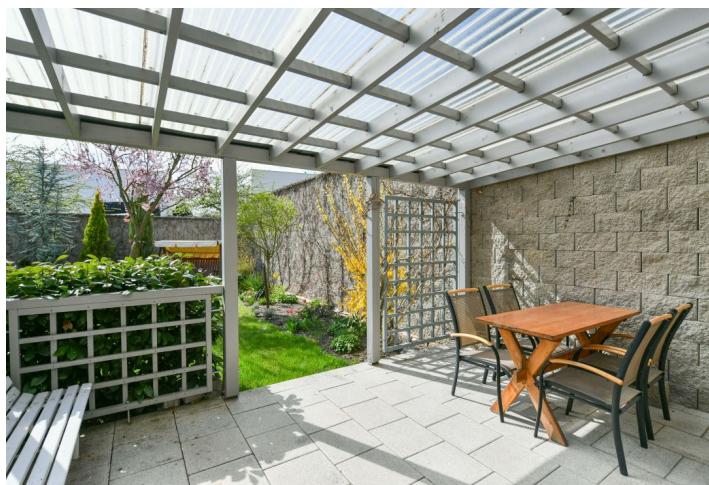

Rodinný dům 4+kk

169 m², Kladno, Unhošť, Terasy V

Pronajato