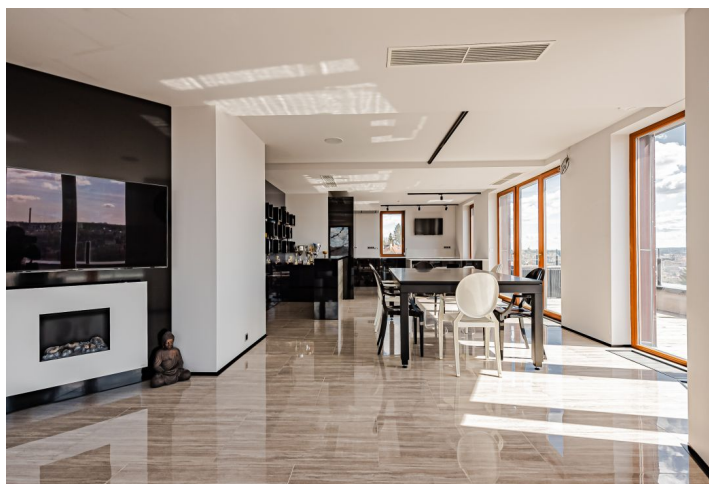

Byt 4+kk

164.99 m², Praha 5, Smíchov, Na Hřebenkách

Pronajato