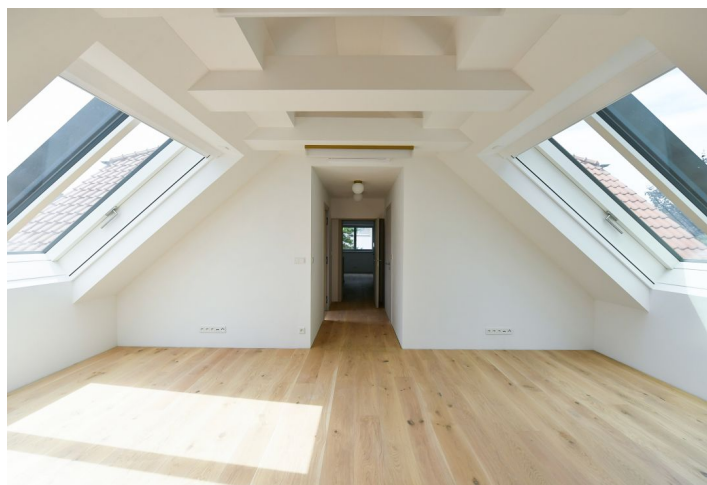

Rodinný dům 6+kk

275 m², Praha 6, Nebušice, Malý dvůr

Pronajato