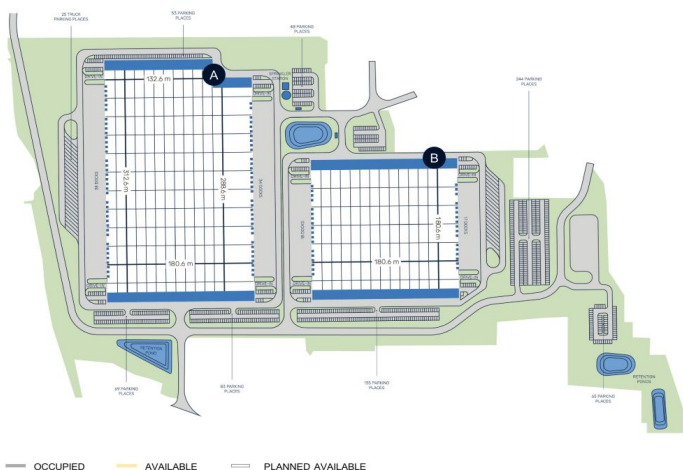

Výrobní prostory

32 850 m², Kladno, Kladno, Průmyslová

Cena na vyžádání

Výrobní prostory

32 850 m², Kladno, Kladno, Průmyslová

Cena na vyžádání

Celková plocha	32 850 m ²
Volná plocha k pronájmu	32 850 m ²
Čistá výška stropu	12.6 m
Nosnost podlah	5 t/m ²
Modul sloupů	—
Konstrukce	Železobetonová konstrukce
PENB	B
Referenční číslo	101624

32 850 m² výrobních a kancelářských prostor k pronájmu v logistickém parku v Kladně. Areál celkem nabídne více než 88 000 m² prostor kategorie A vhodných pro logistiku, distribuci nebo lehkou výrobu. K nastěhování do 12-15 měsíců po podpisu smlouvy.

Lokalita:

Areál se nachází v Kladně. Nedaleko vlakové zastávky Kladno-Švermov a autobusové zastávky Kladno-Poldi, Ujezdová and Průmyslová.

Vybavení a služby:

- flexibilní jednotky (sklad / lehká výroba / kancelář / showroom)
- správa nemovitosti přímo v areálu
- údržba budov
- 840 parkovacích míst
- 50 parkovacích míst pro kamiony
- 4 retenční rybníky

Skladové/výrobní prostory:

- 4 přímé vjezdy
- nosnost podlahy 5 t/m²
- světlá výška 12,5 m
- 107 doků s hydraulickými můstkami
- modul sloupů 12x24 m
- LED osvětlení 200 Lux
- ESFR spinkler system

Kanceláře: