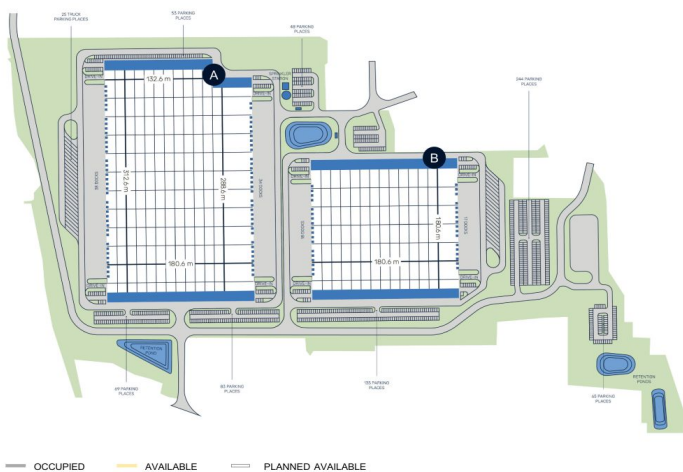

Výrobní prostory

32 850 m², Kladno, Kladno, Průmyslová

Cena na vyžádání

Výrobní prostory

32 850 m², Kladno, Kladno, Průmyslová

Cena na vyžádání

Celková plocha	32 850 m ²
Volná plocha k pronájmu	32 850 m ²
Čistá výška stropu	12.6 m
Nosnost podlah	5 t/m ²
Modul sloupů	—
Konstrukce	Železobetonová konstrukce
PENB	B
Referenční číslo	101624

32 850 m² výrobních a kancelářských prostor k pronájmu v logistickém parku v Kladně. Areál celkem nabídne více než 88 000 m² prostor kategorie A vhodných pro logistiku, distribuci nebo lehkou výrobu. K nastěhování do 12-15 měsíců po podpisu smlouvy.

Lokalita:

Areál se nachází v Kladně. Nedaleko vlakové zastávky Kladno-Švermov a autobusové zastávky Kladno-Poldi, Ujezdová and Průmyslová.

Vybavení a služby:

- flexibilní jednotky (sklad / lehká výroba / kancelář / showroom)
- správa nemovitosti přímo v areálu
- údržba budov
- 840 parkovacích míst
- 50 parkovacích míst pro kamiony
- 4 retenční rybníky

Skladové/výrobní prostory:

- 4 přímé vjezdy
- nosnost podlahy 5 t/m²
- světlá výška 12,5 m
- 107 doků s hydraulickými můstkami
- modul sloupů 12x24 m
- LED osvětlení 200 Lux
- ESFR spinkler system

Kanceláře: