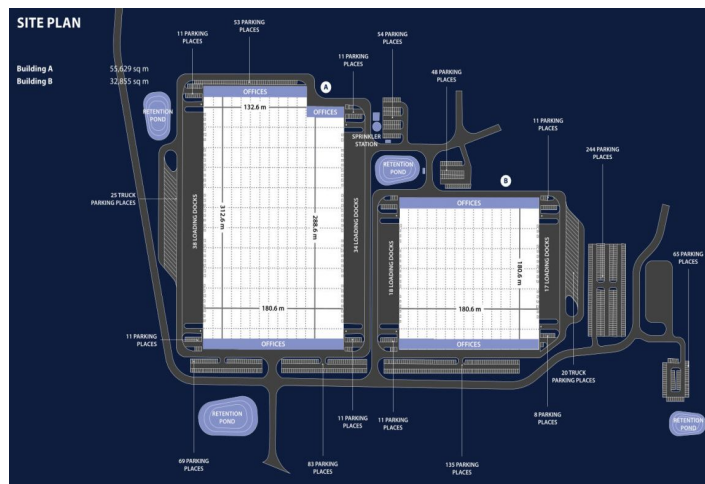

Výrobní prostory

32 850 m², Kladno, Kladno, Průmyslová

Cena na vyžádání

Výrobní prostory

32 850 m², Kladno, Kladno, Průmyslová

Cena na vyžádání

Celková plocha	32 850 m ²
Volná plocha k pronájmu	32 850 m ²
Čistá výška stropu	12.6 m
Nosnost podlah	5 t/m ²
Modul sloupů	—
Konstrukce	Železobetonová konstrukce
PENB	B
Referenční číslo	101624

32 850 m² výrobních a kancelářských prostor k pronájmu v logistickém parku v Kladně. Areál celkem nabídne více než 88 000 m² prostor kategorie A vhodných pro logistiku, distribuci nebo lehkou výrobu. K nastěhování do 12-15 měsíců po podpisu smlouvy.

Lokalita:

Areál se nachází v Kladně. Nedaleko vlakové zastávky Kladno-Švermov a autobusové zastávky Kladno-Poldi, Ujezdová and Průmyslová.

Vybavení a služby:

- flexibilní jednotky (sklad / lehká výroba / kancelář / showroom)
- správa nemovitosti přímo v areálu
- údržba budov
- 840 parkovacích míst
- 50 parkovacích míst pro kamiony
- 4 retenční rybníky

Skladové/výrobní prostory:

- 4 přímé vjezdy
- nosnost podlahy 5 t/m²
- světlá výška 12,5 m
- 107 doků s hydraulickými můstkami
- modul sloupů 12x24 m
- LED osvětlení 200 Lux
- ESFR spinkler system

Kanceláře: