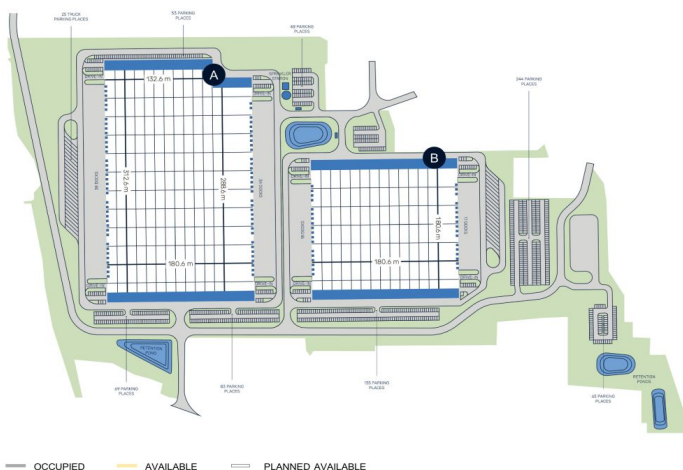

Výrobní prostory

55 630 m², Kladno, Kladno, Průmyslová

Cena na vyžádání

Výrobní prostory

55 630 m², Kladno, Kladno, Průmyslová

Cena na vyžádání

Celková plocha	55 630 m ²
Volná plocha k pronájmu	55 630 m ²
Čistá výška stropu	12.6 m
Nosnost podlah	5 t/m ²
Modul sloupů	—
Konstrukce	Železobetonová konstrukce
PENB	B
Referenční číslo	101622

55 630 m² výrobních a kancelářských prostor k pronájmu v logistickém parku v Kladně. Areál celkem nabídne více než 88 000 m² prostor kategorie A vhodných pro logistiku, distribuci nebo lehkou výrobu. K nastěhování do 12-15 měsíců po podpisu smlouvy.

Lokalita:

Areál se nachází v Kladně. Nedaleko vlakové zastávky Kladno-Švermov a autobusové zastávky Kladno-Poldi, Ujezdová and Průmyslová.

Vybavení a služby:

- flexibilní jednotky (sklad / lehká výroba / kancelář / showroom)
- správa nemovitosti přímo v areálu
- údržba budov
- 840 parkovacích míst
- 50 parkovacích míst pro kamiony
- 4 retenční rybníky

Skladové/výrobní prostory:

- 4 přímé vjezdy
- nosnost podlahy 5 t/m²
- světlá výška 12,5 m
- 107 doků s hydraulickými můstkami
- modul sloupů 12x24 m
- LED osvětlení 200 Lux
- ESFR spinkler system

Kanceláře: