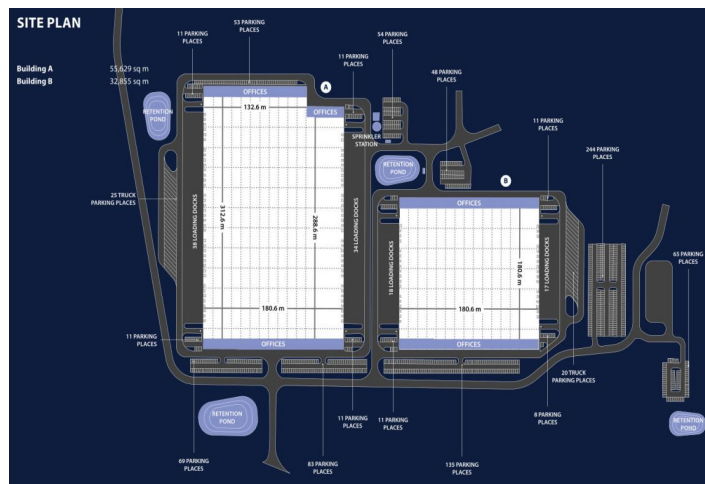

Výrobní prostory

55 630 m², Kladno, Kladno, Průmyslová

Cena na vyžádání

Výrobní prostory

55 630 m², Kladno, Kladno, Průmyslová

Cena na vyžádání

Celková plocha	55 630 m ²
Volná plocha k pronájmu	55 630 m ²
Čistá výška stropu	12.6 m
Nosnost podlah	5 t/m ²
Modul sloupů	—
Konstrukce	Železobetonová konstrukce
PENB	B
Referenční číslo	101622

55 630 m² výrobních a kancelářských prostor k pronájmu v logistickém parku v Kladně. Areál celkem nabídne více než 88 000 m² prostor kategorie A vhodných pro logistiku, distribuci nebo lehkou výrobu. K nastěhování do 12-15 měsíců po podpisu smlouvy.

Lokalita:

Areál se nachází v Kladně. Nedaleko vlakové zastávky Kladno-Švermov a autobusové zastávky Kladno-Poldi, Ujezdová and Průmyslová.

Vybavení a služby:

- flexibilní jednotky (sklad / lehká výroba / kancelář / showroom)
- správa nemovitosti přímo v areálu
- údržba budov
- 840 parkovacích míst
- 50 parkovacích míst pro kamiony
- 4 retenční rybníky

Skladové/výrobní prostory:

- 4 přímé vjezdy
- nosnost podlahy 5 t/m²
- světlá výška 12,5 m
- 107 doků s hydraulickými můstkami
- modul sloupů 12x24 m
- LED osvětlení 200 Lux
- ESFR spinkler system

Kanceláře: