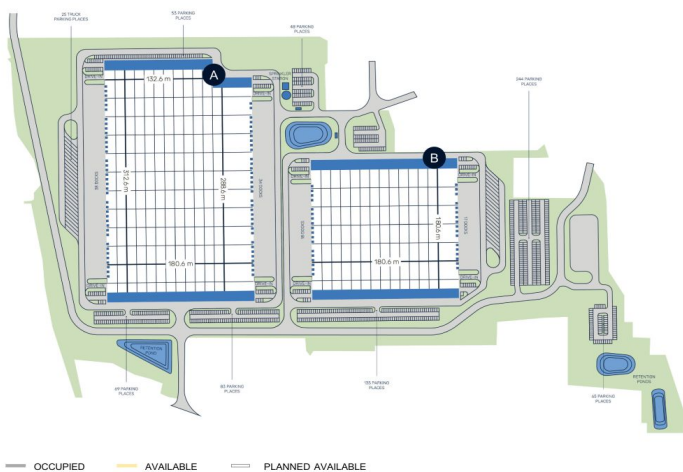

Skladové prostory

32 850 m², Kladno, Kladno, Průmyslová

Cena na vyžádání

Skladové prostory

32 850 m², Kladno, Kladno, Průmyslová

Cena na vyžádání

Celková plocha	32 850 m ²
Volná plocha k pronájmu	32 850 m ²
Čistá výška stropu	12.6 m
Nosnost podlah	10 t/m ²
Modul sloupů	—
Konstrukce	Železobetonová konstrukce
PENB	B
Referenční číslo	101621

32 850 m² skladových a kancelářských prostor k pronájmu v logistickém parku v Kladně. Areál celkem nabídne více než 88 000 m² prostor kategorie A vhodných pro logistiku, distribuci nebo lehkou výrobu. K nastěhování do 12-15 měsíců po podpisu smlouvy.

Lokalita:

Areál se nachází v Kladně. Nedaleko vlakové zastávky Kladno-Švermov a autobusové zastávky Kladno-Poldi, Ujezdová and Průmyslová.

Vybavení a služby:

- flexibilní jednotky (sklad / lehká výroba / kancelář / showroom)
- správa nemovitosti přímo v areálu
- údržba budov
- 840 parkovacích míst
- 50 parkovacích míst pro kamiony
- 4 retenční rybníky

Skladové/výrobní prostory:

- 4 přímé vjezdy
- nosnost podlahy 5 t/m²
- světlá výška 12,5 m
- 107 doků s hydraulickými můstkami
- modul sloupů 12x24 m
- LED osvětlení 200 Lux
- ESFR spinkler system

Kanceláře: