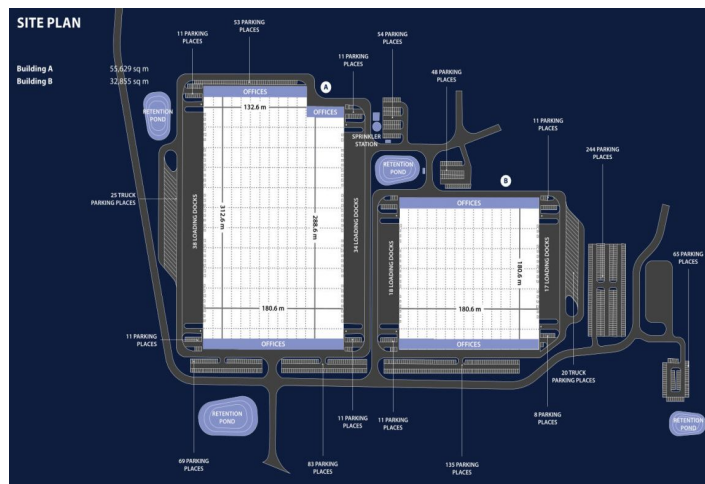

Skladové prostory

32 850 m², Kladno, Kladno, Průmyslová

Cena na vyžádání

Skladové prostory

32 850 m², Kladno, Kladno, Průmyslová

Cena na vyžádání

Celková plocha	32 850 m ²
Volná plocha k pronájmu	32 850 m ²
Čistá výška stropu	12.6 m
Nosnost podlah	10 t/m ²
Modul sloupů	—
Konstrukce	Železobetonová konstrukce
PENB	B
Referenční číslo	101621

32 850 m² skladových a kancelářských prostor k pronájmu v logistickém parku v Kladně. Areál celkem nabídne více než 88 000 m² prostor kategorie A vhodných pro logistiku, distribuci nebo lehkou výrobu. K nastěhování do 12-15 měsíců po podpisu smlouvy.

Lokalita:

Areál se nachází v Kladně. Nedaleko vlakové zastávky Kladno-Švermov a autobusové zastávky Kladno-Poldi, Ujezdová and Průmyslová.

Vybavení a služby:

- flexibilní jednotky (sklad / lehká výroba / kancelář / showroom)
- správa nemovitosti přímo v areálu
- údržba budov
- 840 parkovacích míst
- 50 parkovacích míst pro kamiony
- 4 retenční rybníky

Skladové/výrobní prostory:

- 4 přímé vjezdy
- nosnost podlahy 5 t/m²
- světlá výška 12,5 m
- 107 doků s hydraulickými můstkami
- modul sloupů 12x24 m
- LED osvětlení 200 Lux
- ESFR spinkler system

Kanceláře: