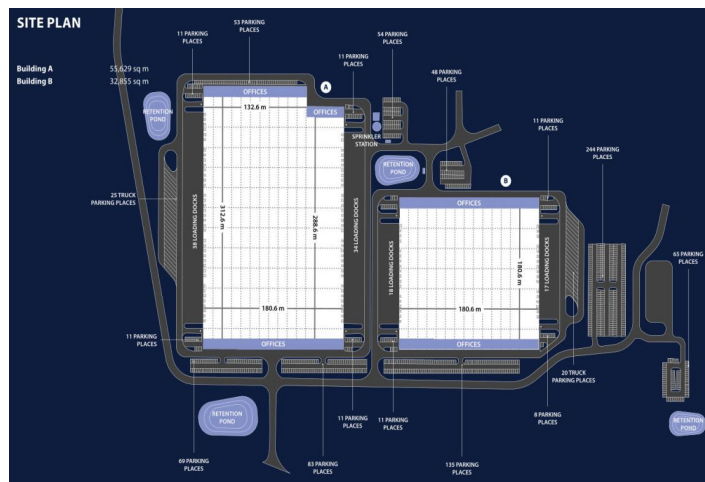

Skladové prostory

55 630 m², Kladno, Kladno, Průmyslová

Cena na vyžádání

Skladové prostory

55 630 m², Kladno, Kladno, Průmyslová

Cena na vyžádání

Celková plocha	55 630 m ²
Volná plocha k pronájmu	55 630 m ²
Čistá výška stropu	12.6 m
Nosnost podlah	5 t/m ²
Modul sloupů	—
Konstrukce	Železobetonová konstrukce
PENB	B
Referenční číslo	101620

55 630 m² skladových a kancelářských prostor k pronájmu v logistickém parku v Kladně. Areál celkem nabídne více než 88 000 m² prostor kategorie A vhodných pro logistiku, distribuci nebo lehkou výrobu. K nastěhování do 12-15 měsíců po podpisu smlouvy.

Lokalita:

Areál se nachází v Kladně. Nedaleko vlakové zastávky Kladno-Švermov a autobusové zastávky Kladno-Poldi, Ujezdová and Průmyslová.

Vybavení a služby:

- flexibilní jednotky (sklad / lehká výroba / kancelář / showroom)
- správa nemovitosti přímo v areálu
- údržba budov
- 840 parkovacích míst
- 50 parkovacích míst pro kamiony
- 4 retenční rybníky

Skladové/výrobní prostory:

- 4 přímé vjezdy
- nosnost podlahy 5 t/m²
- světlá výška 12,5 m
- 107 doků s hydraulickými můstky
- modul sloupů 12x24 m
- LED osvětlení 200 Lux
- ESRF spinkler system

Kanceláře: