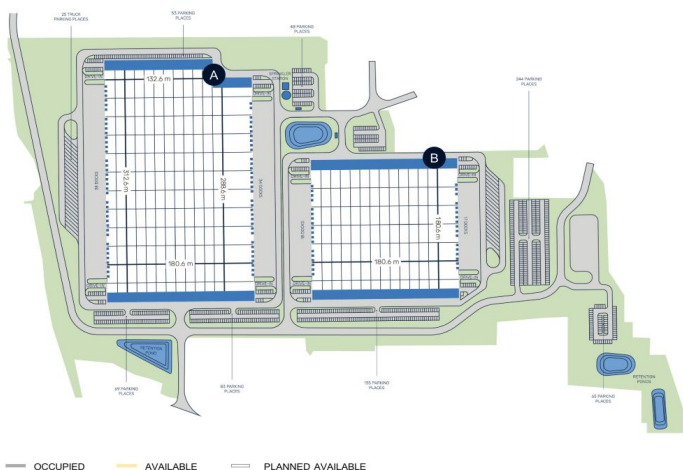

Skladové prostory

55 630 m², Kladno, Kladno, Průmyslová

Cena na vyžádání

Skladové prostory

55 630 m², Kladno, Kladno, Průmyslová

Cena na vyžádání

Celková plocha	55 630 m ²
Volná plocha k pronájmu	55 630 m ²
Čistá výška stropu	12.6 m
Nosnost podlah	5 t/m ²
Modul sloupů	—
Konstrukce	Železobetonová konstrukce
PENB	B
Referenční číslo	101620

55 630 m² skladových a kancelářských prostor k pronájmu v logistickém parku v Kladně. Areál celkem nabídne více než 88 000 m² prostor kategorie A vhodných pro logistiku, distribuci nebo lehkou výrobu. K nastěhování do 12-15 měsíců po podpisu smlouvy.

Lokalita:

Areál se nachází v Kladně. Nedaleko vlakové zastávky Kladno-Švermov a autobusové zastávky Kladno-Poldi, Ujezdová and Průmyslová.

Vybavení a služby:

- flexibilní jednotky (sklad / lehká výroba / kancelář / showroom)
- správa nemovitosti přímo v areálu
- údržba budov
- 840 parkovacích míst
- 50 parkovacích míst pro kamiony
- 4 retenční rybníky

Skladové/výrobní prostory:

- 4 přímé vjezdy
- nosnost podlahy 5 t/m²
- světlá výška 12,5 m
- 107 doků s hydraulickými můstky
- modul sloupů 12x24 m
- LED osvětlení 200 Lux
- ESRF spinkler system

Kanceláře: