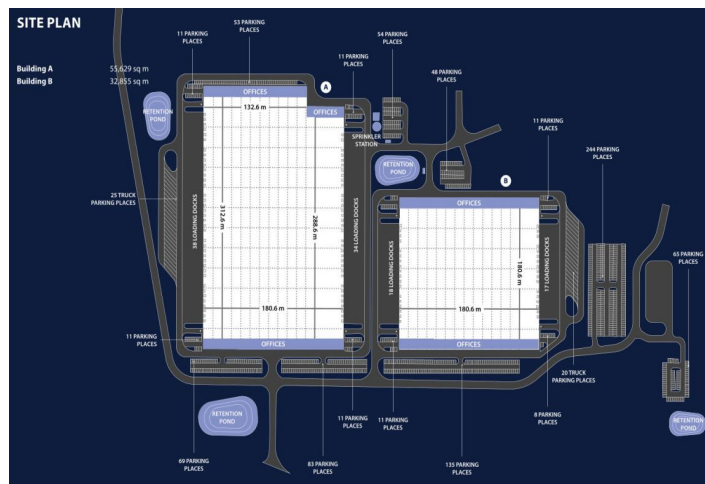

Skladové prostory

55 630 m², Kladno, Kladno, Průmyslová

Cena na vyžádání

Skladové prostory

55 630 m², Kladno, Kladno, Průmyslová

Cena na vyžádání

Celková plocha	55 630 m ²
Volná plocha k pronájmu	55 630 m ²
Čistá výška stropu	12.6 m
Nosnost podlah	5 t/m ²
Modul sloupů	—
Konstrukce	Železobetonová konstrukce
PENB	B
Referenční číslo	101620

55 630 m² skladových a kancelářských prostor k pronájmu v logistickém parku v Kladně. Areál celkem nabídne více než 88 000 m² prostor kategorie A vhodných pro logistiku, distribuci nebo lehkou výrobu. K nastěhování do 12-15 měsíců po podpisu smlouvy.

Lokalita:

Areál se nachází v Kladně. Nedaleko vlakové zastávky Kladno-Švermov a autobusové zastávky Kladno-Poldi, Ujezdová and Průmyslová.

Vybavení a služby:

- flexibilní jednotky (sklad / lehká výroba / kancelář / showroom)
- správa nemovitostí přímo v areálu
- údržba budov
- 840 parkovacích míst
- 50 parkovacích míst pro kamiony
- 4 retenční rybníky

Skladové/výrobní prostory:

- 4 přímé vjezdy
- nosnost podlahy 5 t/m²
- světlá výška 12,5 m
- 107 doků s hydraulickými můstkami
- modul sloupů 12x24 m
- LED osvětlení 200 Lux
- ESRF spinkler system

Kanceláře: