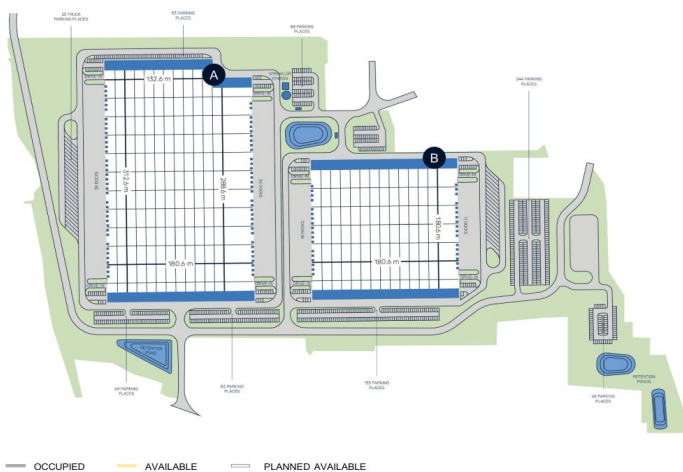

Skladové prostory

55 630 m², Kladno, Kladno, Průmyslová

Cena na vyžádání

Skladové prostory

55 630 m², Kladno, Kladno, Průmyslová

Cena na vyžádání

Celková plocha	55 630 m ²
Volná plocha k pronájmu	55 630 m ²
Čistá výška stropu	12.6 m
Nosnost podlah	5 t/m ²
Modul sloupů	—
Konstrukce	Železobetonová konstrukce
PENB	B
Referenční číslo	101620

55 630 m² skladových a kancelářských prostor k pronájmu v logistickém parku v Kladně. Areál celkem nabídne více než 88 000 m² prostor kategorie A vhodných pro logistiku, distribuci nebo lehkou výrobu. K nastěhování do 12-15 měsíců po podpisu smlouvy.

Lokalita:

Areál se nachází v Kladně. Nedaleko vlakové zastávky Kladno-Švermov a autobusové zastávky Kladno-Poldi, Ujezdová and Průmyslová.

Vybavení a služby:

- flexibilní jednotky (sklad / lehká výroba / kancelář / showroom)
- správa nemovitostí přímo v areálu
- údržba budov
- 840 parkovacích míst
- 50 parkovacích míst pro kamiony
- 4 retenční rybníky

Skladové/výrobní prostory:

- 4 přímé vjezdy
- nosnost podlahy 5 t/m²
- světlá výška 12,5 m
- 107 doků s hydraulickými můstkami
- modul sloupů 12x24 m
- LED osvětlení 200 Lux
- ESRF spinkler system

Kanceláře: