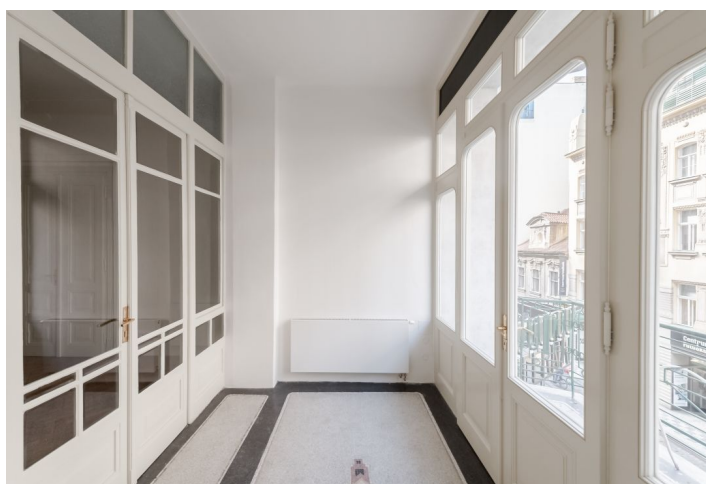

Kancelářské prostory

Praha 1, Nové Město, Vodičkova

17.42 € / m² | 440 Kč / m²